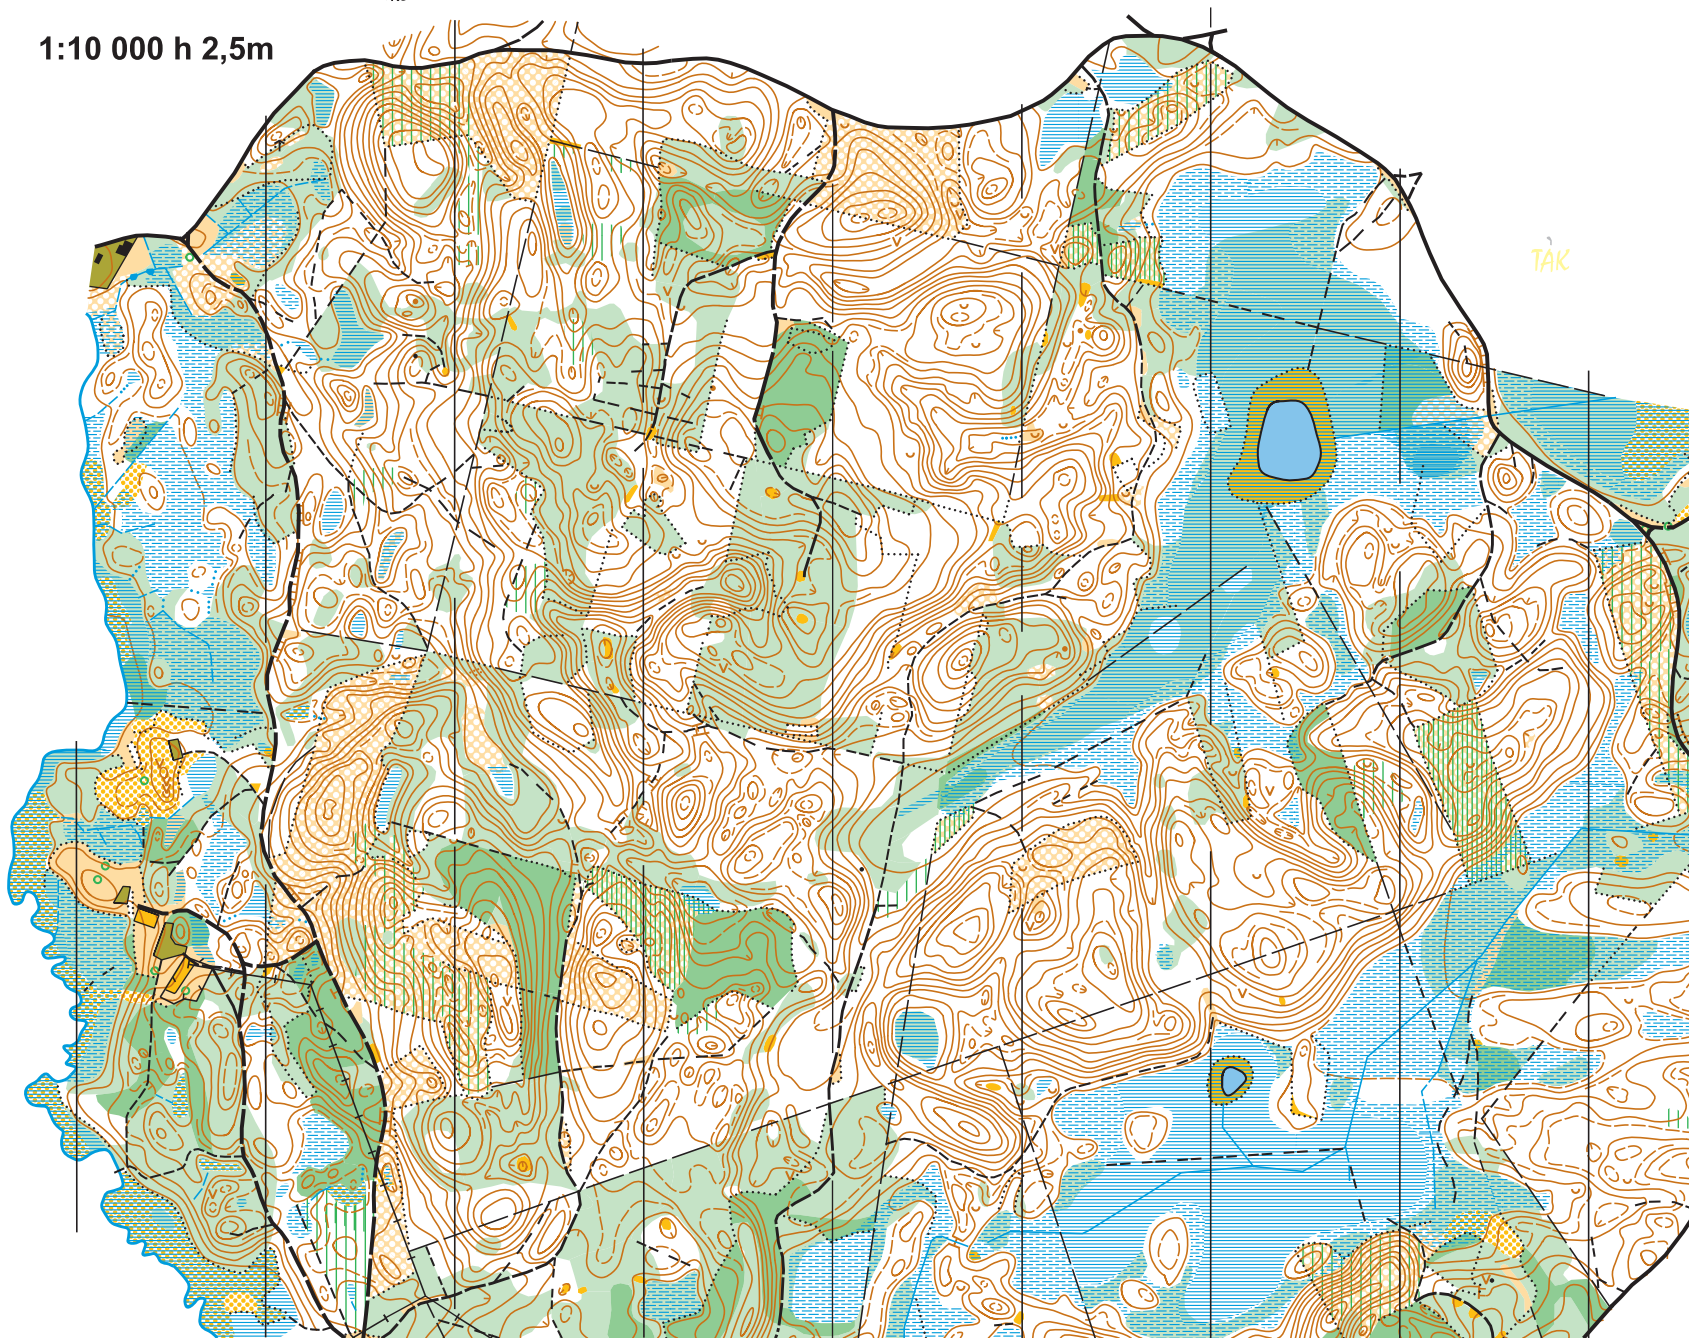

OORE

Orienteerumiskaart
VALGAMAA

1:10 000 h 2,5m

2010038	EOL
Orienteerumisklubi ILVES	
Välitöö: A.Kivikas, M.Oras 2002 Parandused: M.Oras juuni 2010 Joonis: M.Oras	

R	R	R
---	---	---