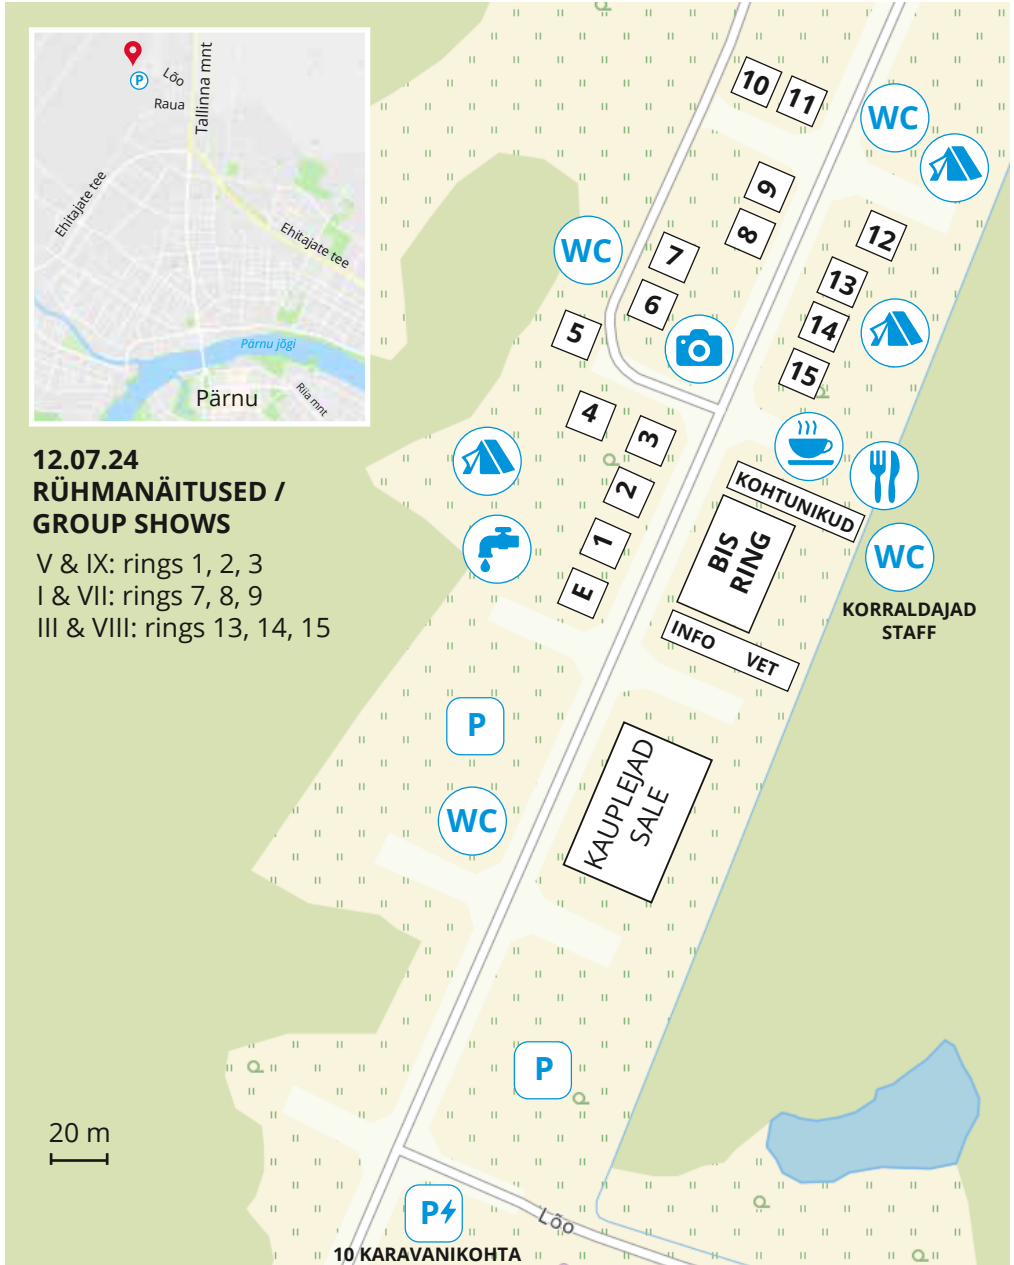

# NÄITUSEPLATSI PLAAN SHOWGROUND

PÄRNU DOG WEEKEND 12.-14.07.2024

## 12.07.24 RÜHMANÄITUSED / GROUP SHOWS

V & IX: rings 1, 2, 3

I & VII: rings 7, 8, 9

III & VIII: rings 13, 14, 15

10 KARAVANIKOHTA  
10 PLACES FOR CARAVANS