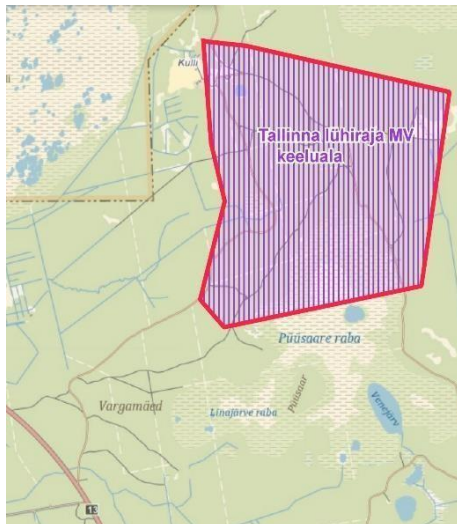

TALLINNA, JÄRVA- JA RAPLAMAALISE ORIENTEERUMISJOOKSUSE LÜHIRADA

VÕISTLUSJUHE

KOITJÄRVE, HARJUMAA

AJAKAVA

Pühapäev, 2. juuni 2024

Start kell 11.00, starti **1000 m**

VÕISTLUSKESKUS JA TÄHISTUS

Võistluskeskus – RMK Kulli lõkkekoht, tähistus algab Piibe mnt 29. km

Võistluskeskuse asukoht ja keeluala:

Võistluskeskusest on starti 1000 m, tee starti on tähistatud.

OSAVÕTJAD

Tallinna MV on lahtised võistlused. Võistlused on edetabelivõistlused.

Võistlusklasside MN 14, 16, 18, 20 (väljavõtte MN21A tulemustest) tulemused lähevad EOL`i noorte orienteerumisjooksu auhinnasarja 2024 arvestusse.

Eelmine kaart: Koitjärve

Põhja-Kõrvemaa maastikukaitseala piiridesse jääv ala, kus jooksevad läbi mitmed oosiahelikud. Lisaks on tooni andvaks reljeefivormiks suured mikroreljeefi pesad. Alale jäävad ka ulatuslikud raba- ja soomassiivid.