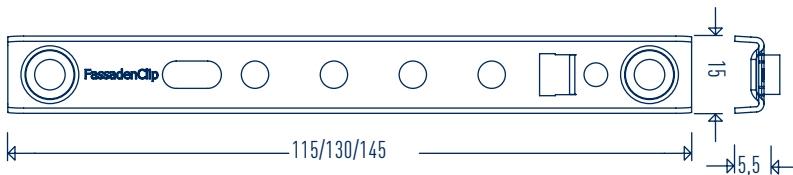

FassadenClip®

Technical Product Information

SIHGA®		Dimensions		Dimension of façade profile			BohrFix® FB
montagepack	VE	FassadenFix® FCS	Type	Height [mm]		Thickness [mm]	
Art. No.				min.	max.	min.	
32355	300		115 x 17	57	68		Ø 4,2 x 17 or Ø 4,2 x 22 or Ø 4,2 x 28
32385	300		130 x 17	69	80	19	
32415	300		145 x 17	81	95		
32365	300		115 x 22	57	68		
32395	300		130 x 22	69	80	24	
32425	300		145 x 22	81	95		
32375	300		115 x 28	57	68		L-BohrFix® FB Ø 4,5 x 29
32405	300		130 x 28	69	80	30	
32435	300		145 x 28	81	95		