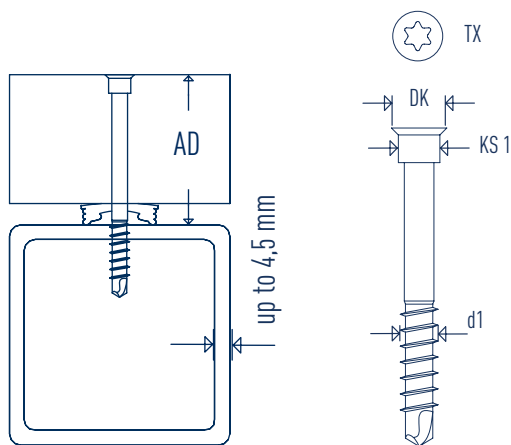

Alu-BohrFix®

Technical Product Information

Dimensions

Alu-BohrFix®

d ₁	TX	DK	KS 1
5,5	25	8	6

SIHGA®		Dimensions	max. Installation part
montagepack		Alu-BohrFix®	AD
Art. No.	PU	d ₁ x L	[mm]
33976	200	5,5 x 46	25
33986	200	5,5 x 51	30
33996	200	5,5 x 61	40