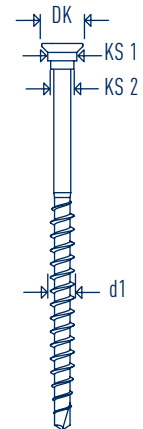

L-BohrFix® MB A4

Technical Product Information

Dimensions [mm]
L-BohrFix® MB A4

d ₁	TX	DK	KS 1	KS 2
5,5	25	8,5	5,8	4,7

SIHGA® montagepack		Dimensions L-BohrFix® MB A4	Installation part for wooden substructure AD	Installation part for SymbioFix® AD Seat Depth	
Art. No.	PU	d ₁ x L	[mm]	[mm]	[mm]
37766	200	5,5 x 60	24	30	30
37776	200	5,5 x 70	28	40	30
37786	200	5,5 x 80	32	50	30