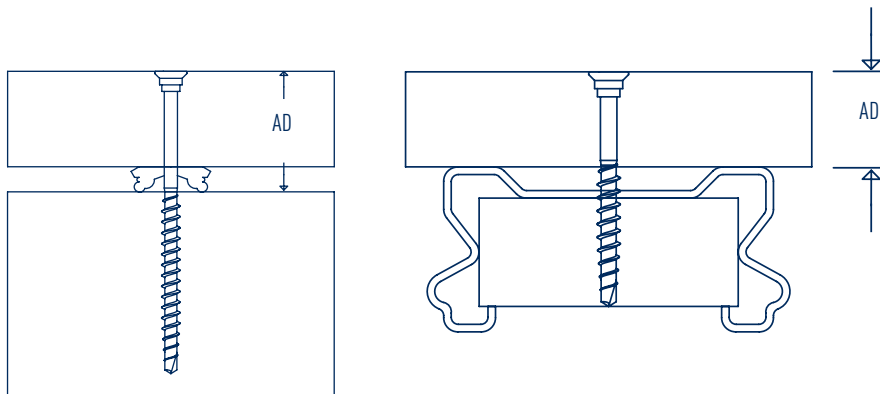

L-BohrFix® MB A4

Technical Product Information

Dimensions [mm]
L-BohrFix® MB A4

d ₁	TX	DK	KS 1	KS 2
5,5	25	8,5	5,8	4,7

SIHGA® montagepack		Dimensions L-BohrFix® MB A4	Installation part for wooden substructure AD	Installation part for SymbioFix® AD Seat Depth	
Art. No.	PU	d ₁ x L	[mm]	[mm]	[mm]
37766	200	5,5 x 60	24	30	30
37776	200	5,5 x 70	28	40	30
37786	200	5,5 x 80	32	50	30