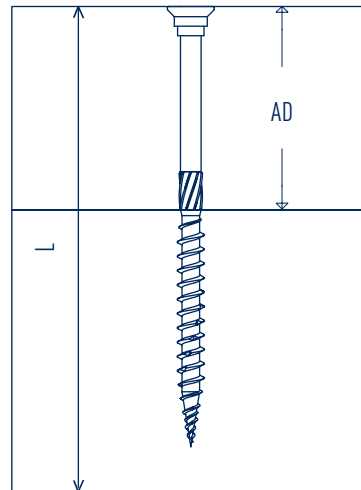

L-GoFix® MS

SIHGAFIX®

L-GoFix® MS 4,0				
d1	L	TX	DK	AD
[mm]	[mm]		[mm]	[mm]
4,0	30	15	5,5	12
4,0	35	15	5,5	14
4,0	40	15	5,5	16
4,0	45	15	5,5	18
4,0	50	15	5,5	20
4,0	60	15	5,5	24

L-GoFix® MS 4,5				
d1	L	TX	DK	AD
[mm]	[mm]		[mm]	[mm]
4,5	40	20	6,9	16
4,5	45	20	6,9	18
4,5	50	20	6,9	20
4,5	60	20	6,9	24
4,5	70	20	6,9	28

L-GoFix® MS

MA Nr. 38791/14/2

L-GoFix® MS 5,0				
d1	L	TX	DK	AD
[mm]	[mm]		[mm]	[mm]
5,0	45	25	8,5	18
5,0	50	25	8,5	20
5,0	60	25	8,5	24
5,0	70	25	8,5	28
5,0	80	25	8,5	32
5,0	90	25	8,5	36
5,0	100	25	8,5	40

DER GRÖSSTE SPEZIALIST FÜR BEFESTIGUNGSTECHNIK

A 1

A [mm]	
400	450

**A 2****A 3****A 4****B 1**

A [mm]	
400	450

**B 2****B 3****B 4**