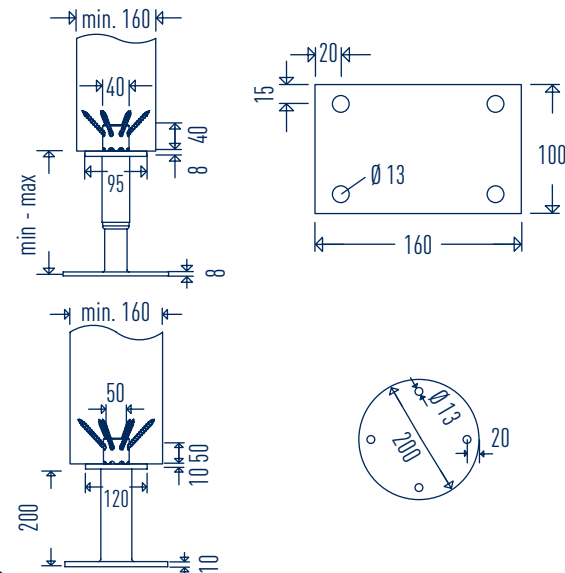

## IdeFix® STF 7

IdeFix® IF

SIHGAFIX®

GoFix® HK

STF 742  
165-210 mm

STF 743  
215-260 mm

STF 744  
265-310 mm

STF 745  
315-360 mm

STF 746  
200-250 mm

STF 748  
- 215 mm

STF 952  
200 mm

MA Nr. 38891/14/1

IdeFix® STF 7		
Type	min [mm]	max [mm]
STF 742	165	210
STF 743	215	260
STF 744	265	310
STF 745	315	360
STF 746	200	250
STF 748	- 215	
STF 952	200	