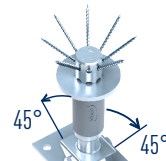

## IdeFix® STF 7

IdeFix® IF

SIHGAFIX®

GoFix® HK

STF 742  
165-210 mm

STF 743  
215-260 mm

STF 744  
265-310 mm

STF 745  
315-360 mm

STF 746  
200-250 mm

STF 748  
- 215 mm

STF 952  
200 mm

MA Nr. 38891/14/1

IdeFix® STF 7		
Type	min [mm]	max [mm]
STF 742	165	210
STF 743	215	260
STF 744	265	310
STF 745	315	360
STF 746	200	250
STF 748	- 215	
STF 952	200	