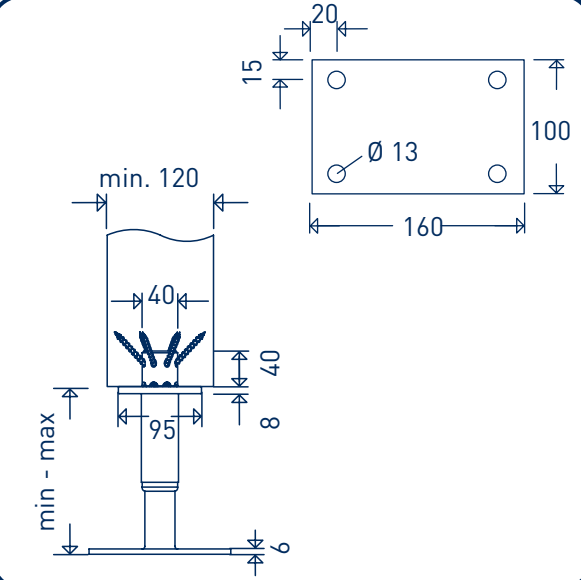

## IdeFix® STF 4

GoFix® HK

SIHGAFIX®

IdeFix® IF

STF 442  
170-220 mm

STF 443  
220-270 mm

STF 444  
270-320 mm

STF 445  
320-370 mm

STF 446  
200-250 mm

Mehr Information zum Produkt!

MA Nr. 38881/16/1

**IdeFix® STF 4**

Type	min [mm]	max [mm]
STF 442	170	220
STF 443	220	270
STF 444	270	320
STF 445	320	370
STF 446	200	250

www.sihga.com

IdeFix® Bohrer IB