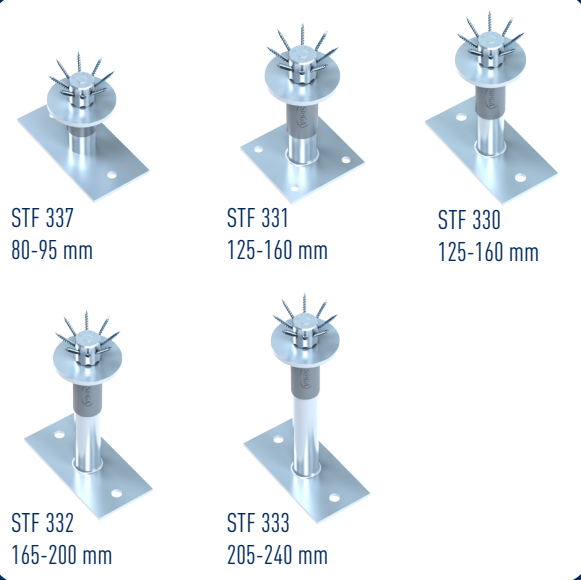

IdeFix® STF 3

IdeFix® IF

SIHGAFIX®

GoFix® HK

STF 337
80-95 mm

STF 331
125-160 mm

STF 330
125-160 mm

STF 332
165-200 mm

STF 333
205-240 mm

STF 336
160-195 mm

STF 338
160-195 mm

MA Nr. 38871/14/1

IdeFix® STF 3		
Type	min [mm]	max [mm]
STF 337	80	95
STF 331	125	160
STF 330	125	160
STF 332	165	200
STF 333	205	240
STF 336	160	195
STF 338	160	195