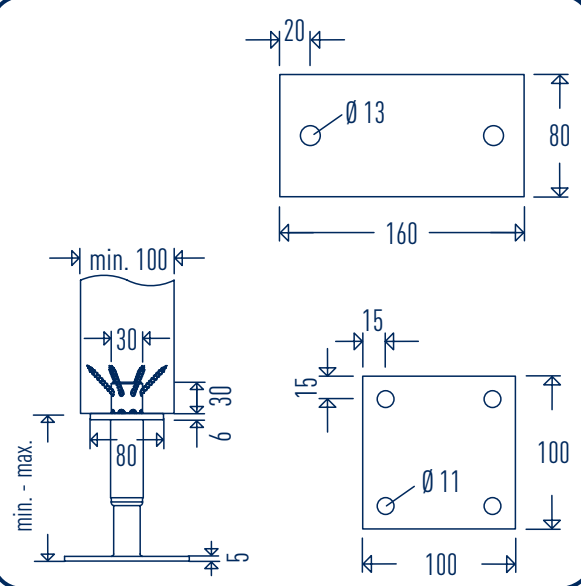

IdeFix® STF 3

IdeFix® IF

SIHGAFIX®

GoFix® HK

STF 337
80-95 mm

STF 331
125-160 mm

STF 330
125-160 mm

STF 332
165-200 mm

STF 333
205-240 mm

STF 336
160-195 mm

STF 338
160-195 mm

MA Nr. 38871/14/1

IdeFix® STF 3		
Type	min [mm]	max [mm]
STF 337	80	95
STF 331	125	160
STF 330	125	160
STF 332	165	200
STF 333	205	240
STF 336	160	195
STF 338	160	195