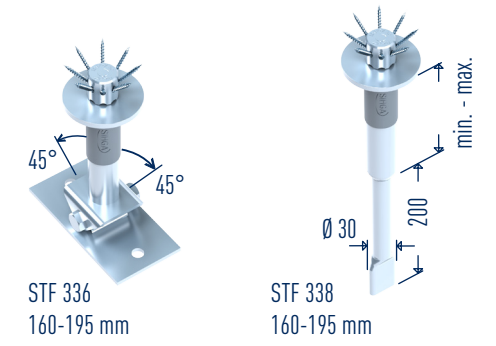

IdeFix® STF 3

IdeFix® IF

SIHGAFIX®

GoFix® HK

STF 337
80-95 mm

STF 331
125-160 mm

STF 330
125-160 mm

STF 332
165-200 mm

STF 333
205-240 mm

STF 336
160-195 mm

STF 338
160-195 mm

MA Nr. 38871/14/1

IdeFix® STF 3		
Type	min [mm]	max [mm]
STF 337	80	95
STF 331	125	160
STF 330	125	160
STF 332	165	200
STF 333	205	240
STF 336	160	195
STF 338	160	195