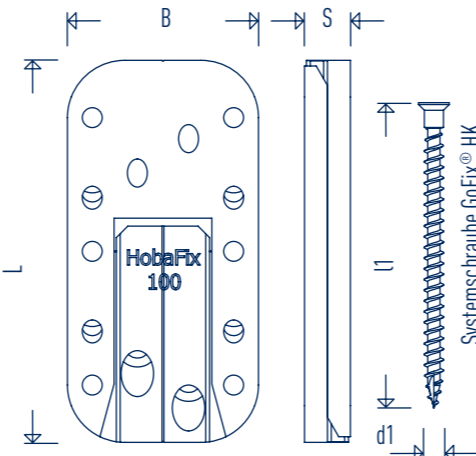

HobaFix® HF

Fixierschraube FX

GoFix® HK

SIHGAFIX®

Systemschraube GoFix® HK

HobaFix® HF				GoFix® HK	HH	HB	
Type	L	B	S	d1	l1	[mm]	[mm]
70	70	30	9	4,0	60	80	50
100	100	50	12	5,0	80	115	80
135	135	50	12	5,0	80	150	80
170	170	50	12	5,0	80	185	80
200	200	70	17	6,0	100	220	100

HobaFix® Fräs-Montagelehre

HobaFix® Fräser

A 1

90°

A 2

45°

A 3

90°