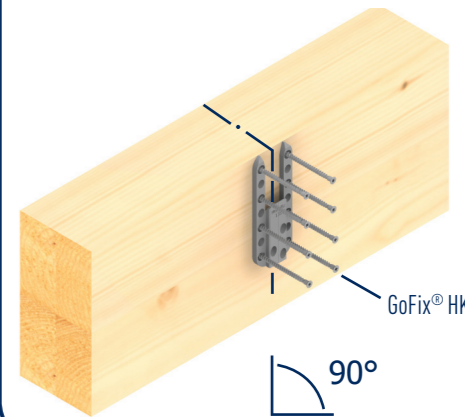

HobaFix® HF

MA Nr. 38341/14/1

TAKE THE BEST

SIHGA® Handels GmbH | 4694 Ohlsdorf bei Gmunden | AUSTRIA
Tel.: +43 (0) 7612 - 74 370 - 0 | Fax DW 10 | E-Mail: info@sihga.com | www.sihga.com

DER GRÖSSTE SPEZIALIST FÜR BEFESTIGUNGSTECHNIK

HobaFix® HF

HobaFix® HF				GoFix® HK	HH	HB	
Type	L	B	S	d1	l1	[mm]	[mm]
70	70	30	9	4,0	60	80	50
100	100	50	12	5,0	80	115	80
135	135	50	12	5,0	80	150	80
170	170	50	12	5,0	80	185	80
200	200	70	17	6,0	100	220	100

A 1

90°

A 2

45°

A 3

90°

A 4

60° + 45°

A 5

A 6