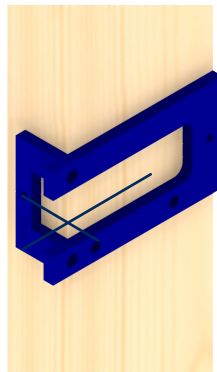

HobaFix® Fassade FA

HobaFix® Fassade FA

HobaFix® Fassade FA-R

HobaFix® Fassade FA-P

Fixierschraube FX

GoFix® HK 5,0 x 80 mm

GoFix® HK 5,0 x 40 mm

SIHGAFIX®

Abmessungen [mm]							
HobaFix® Fassade FA							GoFix® HK
Type	L	B	S	L II	B II	S II	d1 x L
95	95	40	17	95	24	10	5,0 x 40/ 80

www.sihga.com

HobaFix®
Fräslehre FAF

GS M5

HobaFix® Fräser

ISK M5

A 1.

A 2.

A 3.

4 x GoFix® HK
5,0 x 40 mm

B 1.

B 2.

B 3.

B 4.

B 5.

B 6.