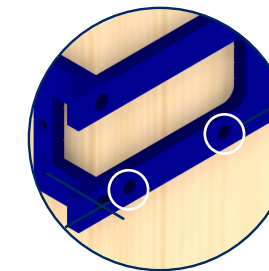

HobaFix® Fassade FA

HobaFix® Fassade FA

HobaFix® Fassade FA-R

HobaFix® Fassade FA-P

Fixierschraube FX

GoFix® HK 5,0 x 80 mm

GoFix® HK 5,0 x 40 mm

SIHGAFIX®

Abmessungen [mm]							
HobaFix® Fassade FA							GoFix® HK
Type	L	B	S	L II	B II	S II	d1 x L
95	95	40	17	95	24	10	5,0 x 40/ 80

www.sihga.com

HobaFix®
Fräslehre FAF

GS M5

HobaFix® Fräser

ISK M5

A 1.

A 2.

A 3.

4 x GoFix® HK
5,0 x 40 mm

B 1.

B 2.

B 3.

B 4.

B 5.

B 6.