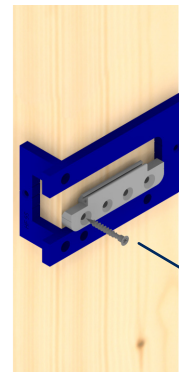

HobaFix® Fassade FA

HobaFix® Fassade FA

HobaFix® Fassade FA-R

HobaFix® Fassade FA-P

Fixierschraube FX

GoFix® HK 5,0 x 80 mm

GoFix® HK 5,0 x 40 mm

SIHGAFIX®

Abmessungen [mm]							
HobaFix® Fassade FA							GoFix® HK
Type	L	B	S	L II	B II	S II	d1 x L
95	95	40	17	95	24	10	5,0 x 40/ 80

www.sihga.com

HobaFix®
Fräslehre FAF

GS M5

HobaFix® Fräser

ISK M5

A 1.

A 2.

A 3.

4 x GoFix® HK
5,0 x 40 mm

B 1.

B 2.