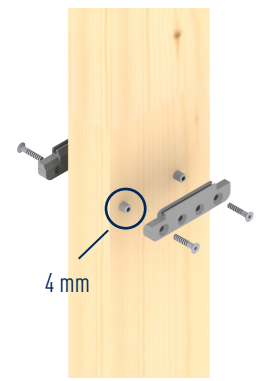

Abmessungen [mm]							
HobaFix® Fassade FA							GoFix® HK
Type	L	B	S	L II	B II	S II	d1 x L
95	95	40	17	95	24	10	5,0 x 40/ 80

www.sihga.com

HobaFix®
Fräslehre FAF

GS M5

HobaFix® Fräser

ISK M5

A 1.

A 2.

A 3.

4 x GoFix® HK
5,0 x 40 mm

B 1.

B 2.

B 3.

B 4.

B 5.

B 6.