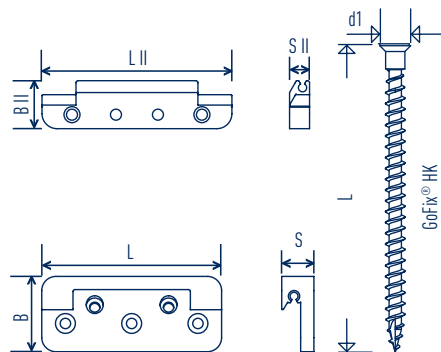

HobaFix® Fassade FA

HobaFix® Fassade FA

HobaFix® Fassade FA-R

HobaFix® Fassade FA-P

Fixierschraube FX

GoFix® HK 5,0 x 80 mm

GoFix® HK 5,0 x 40 mm

SIHGAFIX®

Abmessungen [mm]							
HobaFix® Fassade FA							GoFix® HK
Type	L	B	S	L II	B II	S II	d1 x L
95	95	40	17	95	24	10	5,0 x 40/ 80

www.sihga.com

HobaFix®
Fräslehre FAF

GS M5

HobaFix® Fräser

ISK M5

A 1.

A 2.

A 3.

4 x GoFix® HK
5,0 x 40 mm

B 1.

B 2.

B 3.

B 4.

B 5.

B 6.