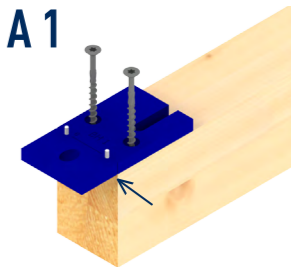

d1	l1	NT B	NT H	m	Rv	Av1	Av2
8,0	220	64	160	80	24	12	40
8,0	245	64	180	90	24	12	40
8,0	295	64	220	110	24	12	40
8,0	330	64	240	120	24	12	40
8,0	375	64	270	135	24	12	40
8,0	400	64	290	145	24	12	40
8,0	430	64	310	155	24	12	40
8,0	480	64	350	170	24	12	40

www.sihga.com

GoFix® X+ Setzlehre SL2

(B)

GoFix® X+ Balkenhalter BH2

(C)

GoFix® X+ Montagewinkel MW3/MW4

www.sihga.com

GoFix® SK 6,0

(E)

Duo Bit TX 40 - 200 mm

A1

(D)

(B)

TAKE THE BEST