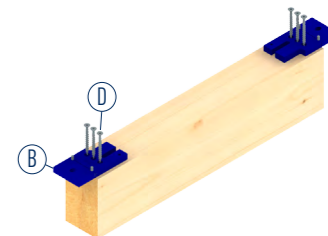

www.sihga.com

GoFix® X+ Setzlehre SL2

(B)

GoFix® X+ Balkenhalter BH2

(C)

GoFix® X+ Montagewinkel MW3/MW4

www.sihga.com

GoFix® SK 6,0

(E)

Duo Bit TX 40 - 200 mm

A1

(D)

(B)

TAKE THE BEST