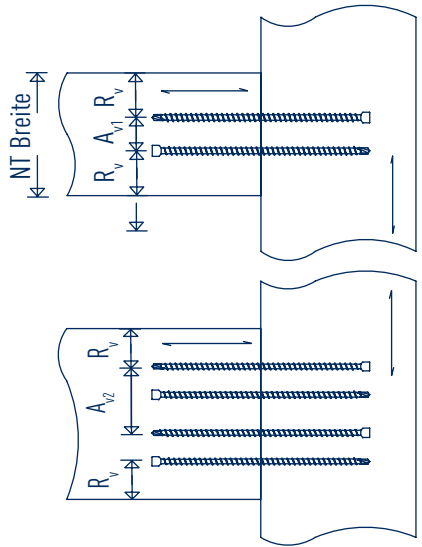

### GoFix® X+ 10,0

d1	l1	AD 90
10,0	300	150
10,0	330	170
10,0	360	180
10,0	400	200
10,0	450	225
10,0	500	250
10,0	550	275
10,0	600	300

### GoFix® X+ 10,0

d1	l1	AD 45
10,0	300	110
10,0	330	120
10,0	360	130
10,0	400	145
10,0	450	160
10,0	500	180
10,0	550	195
10,0	600	215

TAKE THE BEST

GoFix® X+ 10,0

d1	l1	NT B	NT H	m	Rv	Av1	Av2
10,0	300	80	220	110	30	15	50
10,0	330	80	240	120	30	15	50
10,0	360	80	260	130	30	15	50
10,0	400	80	290	145	30	15	50
10,0	450	80	320	160	30	15	50
10,0	500	80	360	180	30	15	50
10,0	550	80	400	200	30	15	50
10,0	600	80	430	215	30	15	50

[www.sihga.com](http://www.sihga.com)

Duo Bit TX 50 - 300 mm

1.

2.

3.

4.

5.