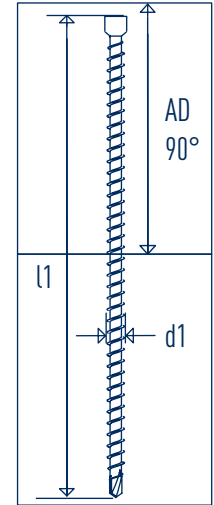

### GoFix® X+ 10,0

d1	l1	TX	DK
10,0	300	50	13
10,0	330	50	13
10,0	360	50	13
10,0	400	50	13
10,0	450	50	13
10,0	500	50	13
10,0	550	50	13
10,0	600	50	13

GoFix® X+ 10,0

MA Nr. 38314/17/1

Mehr Information zum Produkt!

### GoFix® X+ 10,0

d1	l1	AD 90
10,0	300	150
10,0	330	170
10,0	360	180
10,0	400	200
10,0	450	225
10,0	500	250
10,0	550	275
10,0	600	300

### GoFix® X+ 10,0

d1	l1	AD 45
10,0	300	110
10,0	330	120
10,0	360	130
10,0	400	145
10,0	450	160
10,0	500	180
10,0	550	195
10,0	600	215

TAKE THE BEST

GoFix® X+ 10,0

d1	l1	NT B	NT H	m	Rv	Av1	Av2
10,0	300	80	220	110	30	15	50
10,0	330	80	240	120	30	15	50
10,0	360	80	260	130	30	15	50
10,0	400	80	290	145	30	15	50
10,0	450	80	320	160	30	15	50
10,0	500	80	360	180	30	15	50
10,0	550	80	400	200	30	15	50
10,0	600	80	430	215	30	15	50

[www.sihga.com](http://www.sihga.com)

Duo Bit TX 50 - 300 mm

1.

2.

3.

4.

5.