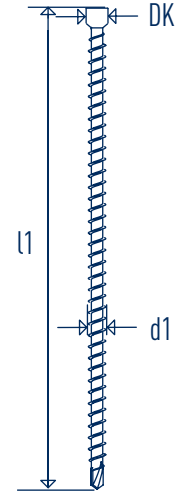

### GoFix® X+ 10,0

d1	l1	TX	DK
10,0	300	50	13
10,0	330	50	13
10,0	360	50	13
10,0	400	50	13
10,0	450	50	13
10,0	500	50	13
10,0	550	50	13
10,0	600	50	13

GoFix® X+ 10,0

MA Nr. 38314/17/1

Mehr Information zum Produkt!

### GoFix® X+ 10,0

d1	l1	AD 90
10,0	300	150
10,0	330	170
10,0	360	180
10,0	400	200
10,0	450	225
10,0	500	250
10,0	550	275
10,0	600	300

### GoFix® X+ 10,0

d1	l1	AD 45
10,0	300	110
10,0	330	120
10,0	360	130
10,0	400	145
10,0	450	160
10,0	500	180
10,0	550	195
10,0	600	215

TAKE THE BEST

GoFix® X+ 10,0

d1	l1	NT B	NT H	m	Rv	Av1	Av2
10,0	300	80	220	110	30	15	50
10,0	330	80	240	120	30	15	50
10,0	360	80	260	130	30	15	50
10,0	400	80	290	145	30	15	50
10,0	450	80	320	160	30	15	50
10,0	500	80	360	180	30	15	50
10,0	550	80	400	200	30	15	50
10,0	600	80	430	215	30	15	50

[www.sihga.com](http://www.sihga.com)

Duo Bit TX 50 - 300 mm

1.

2.

3.

4.

5.