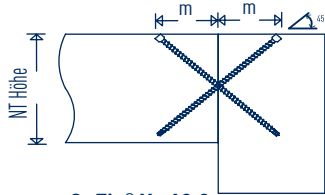

### GoFix® X+ 10,0

d1	l1	AD 90
10,0	300	150
10,0	330	170
10,0	360	180
10,0	400	200
10,0	450	225
10,0	500	250
10,0	550	275
10,0	600	300

### GoFix® X+ 10,0

d1	l1	AD 45
10,0	300	110
10,0	330	120
10,0	360	130
10,0	400	145
10,0	450	160
10,0	500	180
10,0	550	195
10,0	600	215

TAKE THE BEST

GoFix® X+ 10,0

d1	l1	NT B	NT H	m	Rv	Av1	Av2
10,0	300	80	220	110	30	15	50
10,0	330	80	240	120	30	15	50
10,0	360	80	260	130	30	15	50
10,0	400	80	290	145	30	15	50
10,0	450	80	320	160	30	15	50
10,0	500	80	360	180	30	15	50
10,0	550	80	400	200	30	15	50
10,0	600	80	430	215	30	15	50

[www.sihga.com](http://www.sihga.com)

Duo Bit TX 50 - 300 mm

1.

2.

3.

4.

5.