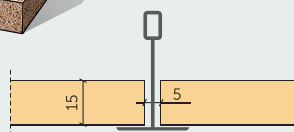

PROFILI
P0 - Plātne ar taisnām malām

 Plātnes biezums: **15 mm**

 Plātnes biezums: **25 mm**

 Plātnes biezums: **35 mm**
P5 - Plātne ar 5 mm nofrēzētām malām

 Plātnes biezums: **15 mm**

 Plātnes biezums: **25 mm**

 Plātnes biezums: **35 mm**
P11 - Plātne ar 11 mm nofrēzētām malām

 Plātnes biezums: **25 mm**

 Plātnes biezums: **35 mm**
P0-T24 - Standarta T24 griestu profils

 Plātnes biezums: **15 mm**

 Plātnes biezums: **25 mm**