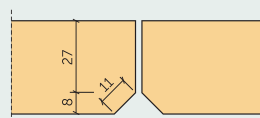

PROFILI
P0 - Plātne ar taisnām malām

 Plātnes biezums: **15 mm**

 Plātnes biezums: **25 mm**

 Plātnes biezums: **35 mm**
P5 - Plātne ar 5 mm nofrēzētām malām

 Plātnes biezums: **15 mm**

 Plātnes biezums: **25 mm**

 Plātnes biezums: **35 mm**
P11 - Plātne ar 11 mm nofrēzētām malām

 Plātnes biezums: **25 mm**

 Plātnes biezums: **35 mm**
P0-T24 - Standarta T24 griestu profils

 Plātnes biezums: **15 mm**

 Plātnes biezums: **25 mm**