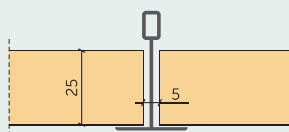

PROFILI
P0 - Plātne ar taisnām malām

 Plātnes biezums: **15 mm**

 Plātnes biezums: **25 mm**

 Plātnes biezums: **35 mm**
P5 - Plātne ar 5 mm nofrēzētām malām

 Plātnes biezums: **15 mm**

 Plātnes biezums: **25 mm**

 Plātnes biezums: **35 mm**
P11 - Plātne ar 11 mm nofrēzētām malām

 Plātnes biezums: **25 mm**

 Plātnes biezums: **35 mm**
P0-T24 - Standarta T24 griestu profils

 Plātnes biezums: **15 mm**

 Plātnes biezums: **25 mm**