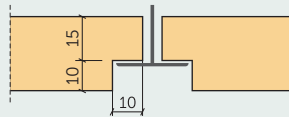

PROFILI

P0G-T24 - legremdēts T24 griestu profils

Plātnes biezums: **25 mm**