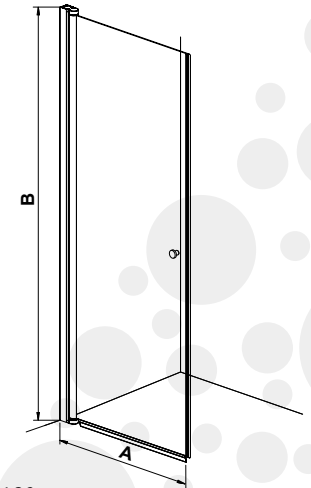

* Saranat kääntyvät 90 astetta sisään ja ulos – liikerata 180 astetta. Profiileissa tilaa vesiputkien läpiviennille 30–40 mm. Saatavissa erikseen erikoiskorkea lattiatiiviste 50/32 mm (ABLAHT50). Oviaukkoon asennettuna tilattavissa erikseen: vastaprofiili (ABPSS-V7). Muut kuin vakiokoot tilattavissa mitoilla: korkeus 100–200 cm, leveys 30–100 cm. Voi yhdistää Sapphire- ja Emerald-tuotteiden kanssa (sivu 10).

Tuote	Koodi	A	B
CORAL 70 kirkas lasi	ABSUIHO70KIRK	678 mm	1 900 mm
CORAL 80 kirkas lasi	ABSUIHO80KIRK	778 mm	1 900 mm
CORAL 90 kirkas lasi	ABSUIHO90KIRK	878 mm	1 900 mm

* Profiilien säätövara ±5 mm