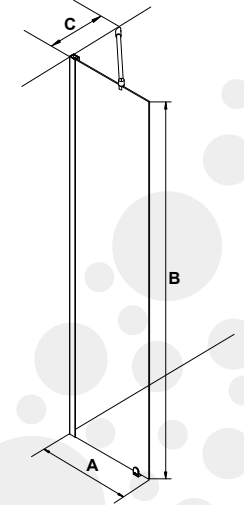

* Kulmatuki on säädettävissä.

Lattiakiinnike tilattavissa erikseen.

Lattiakiinnikkeen kanssa lasin korkeus lattiasta min. 17 mm, maks. 37 mm.

Profileissa tilaa vesiputkien läpiviennille 25–35 mm.

Saatavissa erikseen erikoiskorkea lattiatiiviste 50/32 mm (ABLAHT50).

Muut kuin vakiokoot tilattavissa mitoilla: korkeus min. 100 cm, maks. 200 cm, leveys 30–100 cm.

Tuote	Koodi	A	B	C
AMBER 35	ABSUIHS35190KIRK	350 mm	1 900 mm	300 mm
AMBER 45	ABSUIHS45190KIRK	450 mm	1 900 mm	300 mm
AMBER 55	ABSUIHS55190KIRK	550 mm	1 900 mm	300 mm
AMBER 65	ABSUIHS65190KIRK	650 mm	1 900 mm	300 mm
AMBER 75	ABSUIHS75190KIRK	750 mm	1 900 mm	300 mm

* Profilien säätövara ±5 mm