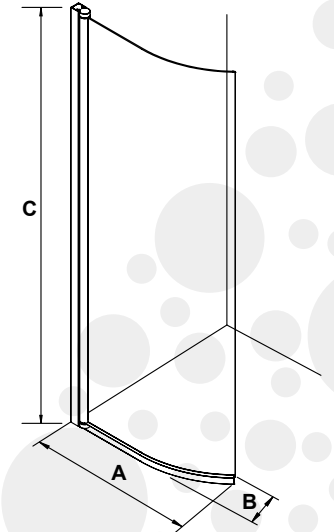

* Käsisyys valittavissa asennuksen yhteydessä.

Saranat kääntyvät 90 astetta sisään ja ulos – liikerata 180 astetta.

Profileissa tilaa vesiputkien läpiviennille 30–40 mm.

Saatavissa erikseen erikoiskorkea lattiatiiviste 50/32 mm (ABLAHT50).

Tuote	Koodi	A	B	C
PEARL 63 kirkas lasi	ABSUIHS63KIRK	622 mm	164 mm	1 900 mm
PEARL 63 savulasi	ABSUIHS63SAVU	622 mm	164 mm	1 900 mm

* Profiilien säätövara ±5 mm