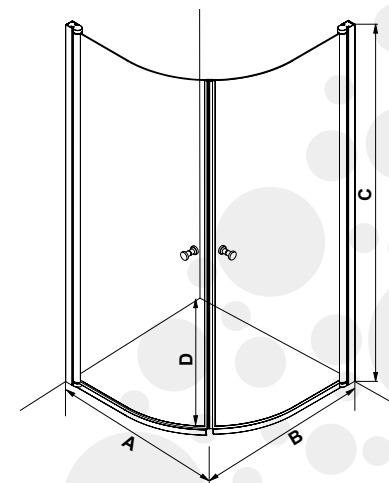

## JADE

\* Puolipyöreä suihkukulma, saatavissa kirkas tai savulasi sekä mattahopeat profiilit.

\* Suihkukulma sisältää:

- Profiilit (2 kpl)
- Karkaistut lasiovet (2 kpl)
- Vetimet (2 kpl)
- Magneettitiivisteet (2 kpl)
- Vakiolattiatiivisteet 30/22 mm (2 kpl)

\* Lasivaihtoehdot:

- Kirkas lasi (T1) 6 mm
- Savulasi (T2) 6 mm

\* Saranat kääntyvät 90 astetta sisään ja ulos – liikerata 180 astetta. Profiileissa tilaa vesiputkien läpiviennille 30–40 mm. Saatavissa erikseen erikoiskorkea lattiatiiviste 50/32 mm (ABLAHT50).