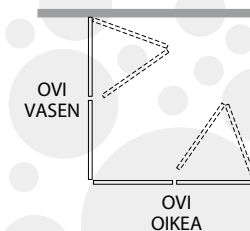

Tuote	Koodi	A	B	C
SAPPHIRE 70 (vasen)	ABSUIHTV70KIRK	678 mm	1 900 mm	335 mm
SAPPHIRE 70 (oikea)	ABSUIHTO70KIRK	678 mm	1 900 mm	335 mm
SAPPHIRE 80 (vasen)	ABSUIHTV80KIRK	778 mm	1 900 mm	385 mm
SAPPHIRE 80 (oikea)	ABSUIHTO80KIRK	778 mm	1 900 mm	385 mm
SAPPHIRE 90 (vasen)	ABSUIHTV90KIRK	878 mm	1 900 mm	435 mm
SAPPHIRE 90 (oikea)	ABSUIHTO90KIRK	878 mm	1 900 mm	435 mm

* Profiilien säätövara ±5 mm