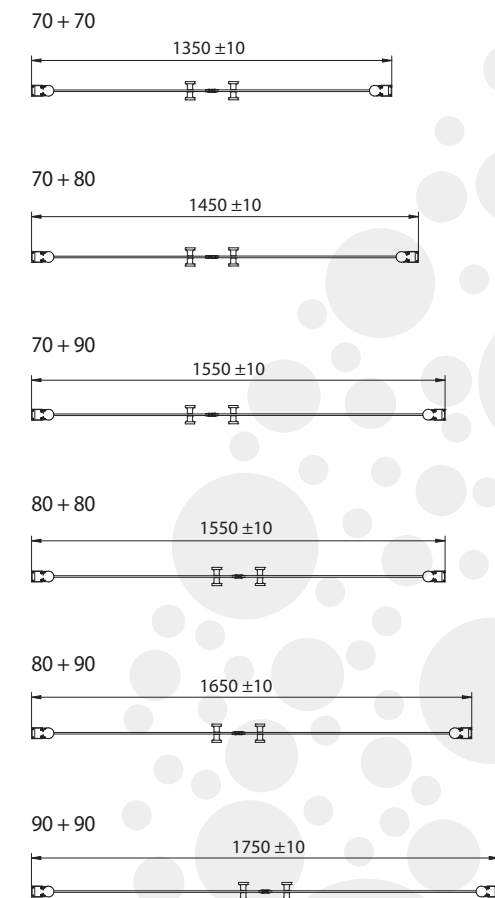

OVET PARIOVINA AUKKOOKIN ASENNETTUNA

(Tuotteiden Sapphire, Coral sekä Emerald yhdisteltävyys)