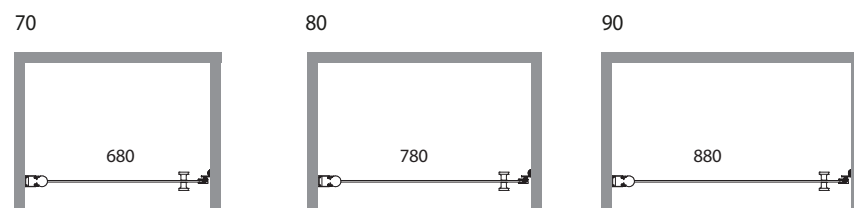

OVI AUKKOOKIN ASENNETTUNA

(Coral, Sapphire; vastaprofilin kanssa)