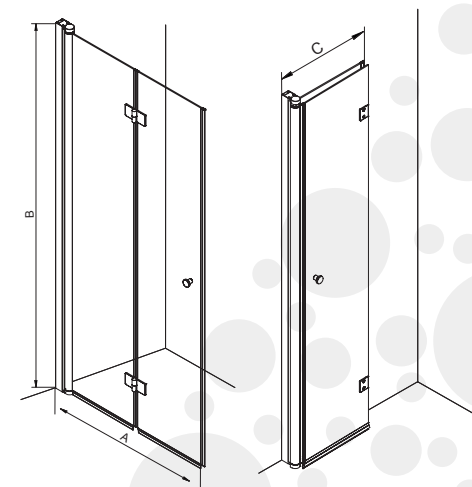

* Saranat kääntyvät 90 astetta sisään ja ulos – liikerata 180 astetta.

Profiileissa tilaa vesiputkien läpiviennille 30–40 mm.

Saatavissa erikseen erikoiskorkea lattiatiiviste 50/32 mm (ABLAHT50).

Oviaukkoon asennettuna tilattavissa erikseen: vastaprofiili (ABPSS-V7).

Muut kuin vakio koot tilattavissa mitoilla: korkeus 100–200 cm, leveys 60–100 cm.

Voi yhdistää Coral- ja Sapphire-tuotteiden kanssa (sivu 10).

Kätisyys valittavissa oikea/vasen.