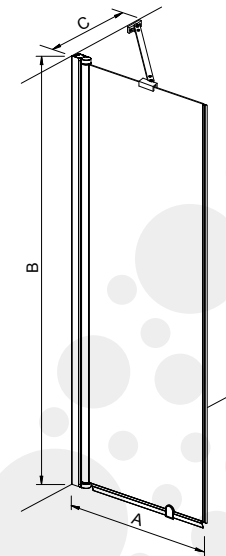

Tuote	Koodi	A	B	C
EMERALD 70 kirkas lasi	ABEMERA70190KIRK	678 mm	1 900 mm	300 mm
EMERALD 80 kirkas lasi	ABEMERA80190KIRK	778 mm	1 900 mm	300 mm
EMERALD 90 kirkas lasi	ABEMERA90190KIRK	878 mm	1 900 mm	300 mm

* Profiilien säätövara ±5 mm