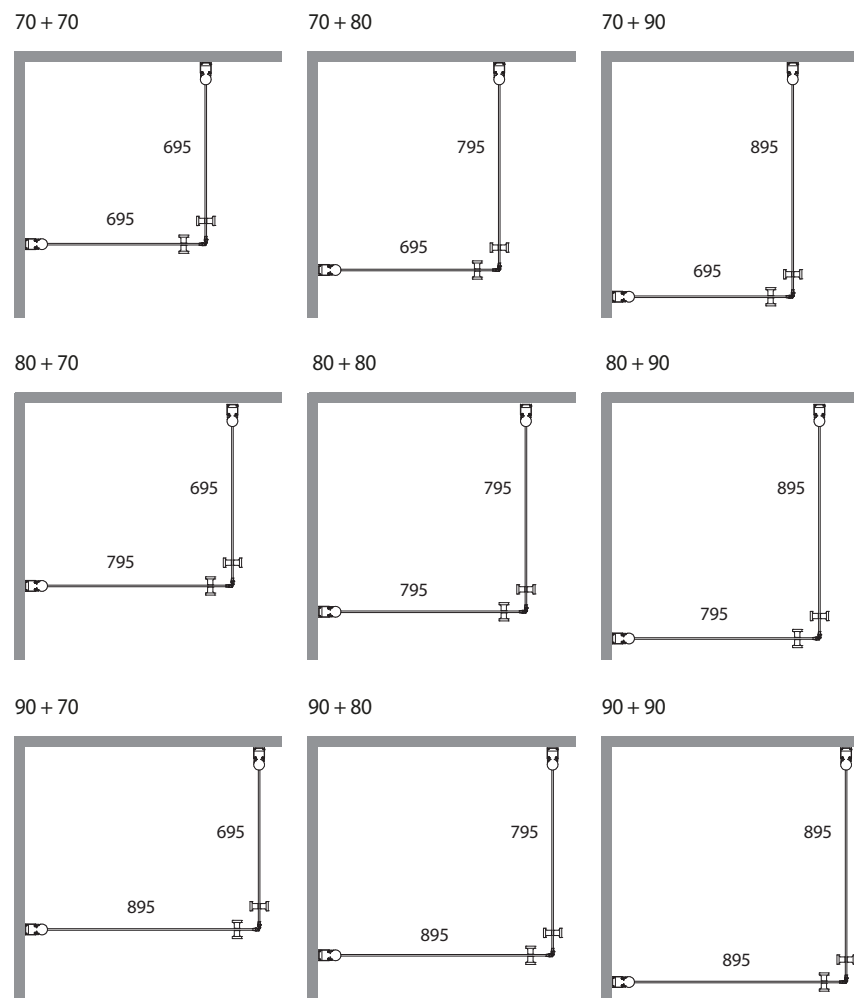

SUIHKUKULMA

(Tuotteiden Sapphire, Coral sekä Emerald yhdisteltävyys)