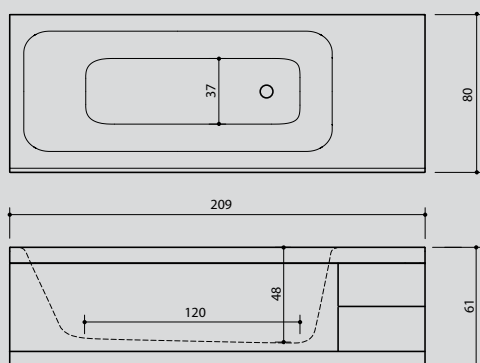

Paneelin sijoittelukoodit: