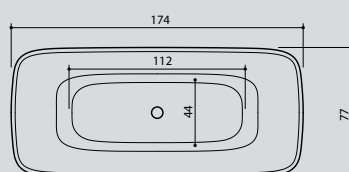

MONDO

XONYX™

CL

CW

CR

Mitat: 174/181 x 77/87 x 63 cm

Vesitilavuus: 260 l

Paino (netto): 104 kg

Mondo: 2 989.-

Mondo (CL/CW/CR): 3 430.-

Peitepaneelit (2 kpl)

seinä-/kulmamalliin: 136.-

MONDO CL/CR

MONDO CW