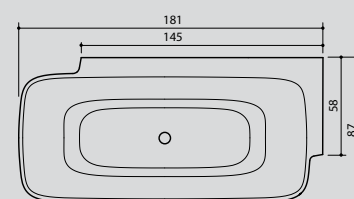

MONDO

XONYX™

CL

CW

CR

Mitat: 174/181 x 77/87 x 63 cm

Vesitilavuus: 260 l

Paino (netto): 104 kg

Mondo: 2 989.-

Mondo (CL/CW/CR): 3 430.-

Peitepaneelit (2 kpl)

seinä-/kulmamalliin: 136.-

MONDO CL/CR

MONDO CW