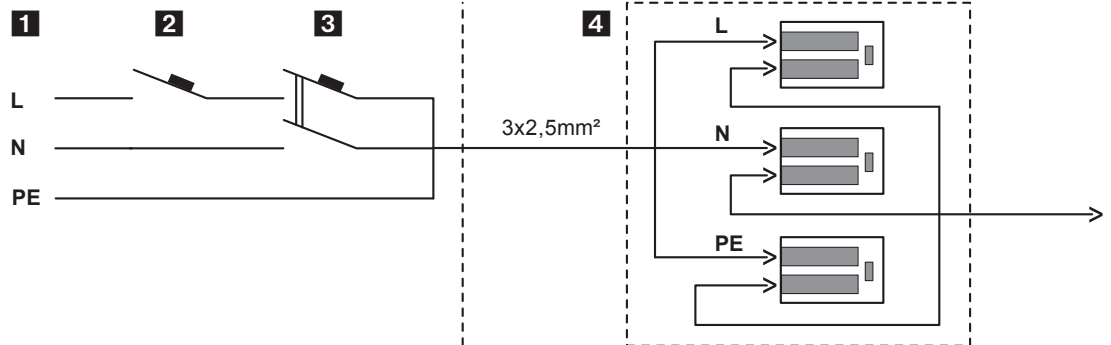

**Fig. 1 / Kaava 1**  
230V, 50Hz

**Fig. 2 / Kaava 2**  
with heater /  
lämmittimen kanssa  
230V, 50Hz

**Fig. 3 / Kaava 3**  
with heater /  
lämmittimen kanssa  
230/400V, 50Hz

- 1. Mains / Sähköverkko
- 2. Protection switch / Suojakytkin
- 3. GFCI / Vikavirtasuoja
- 4. Terminal box / Kytkenäliittimet