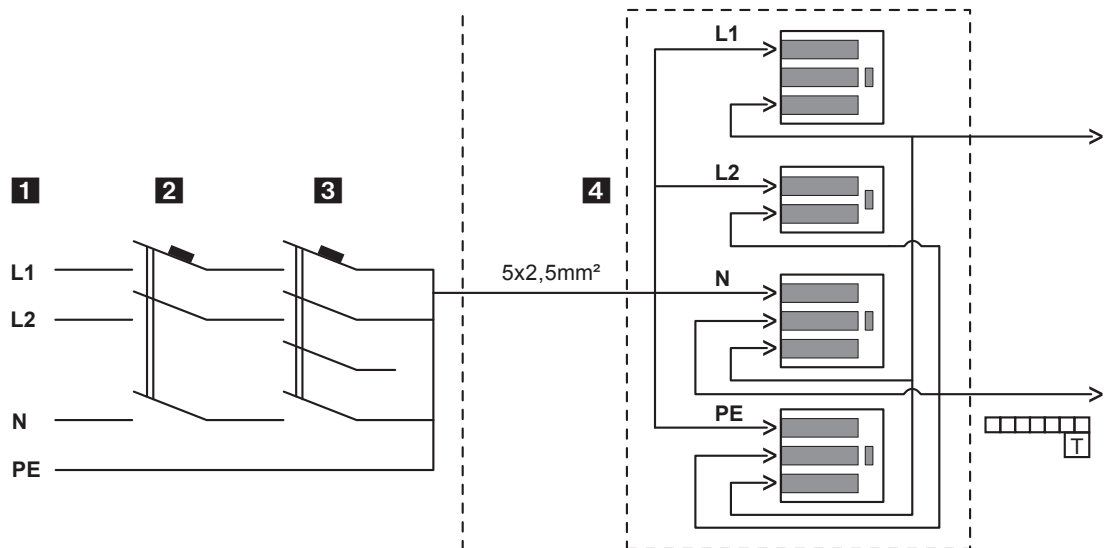

**Fig. 1 / Kaava 1**  
230V, 50Hz

**Fig. 2 / Kaava 2**  
with heater /  
lämmittimen kanssa  
230V, 50Hz

**Fig. 3 / Kaava 3**  
with heater /  
lämmittimen kanssa  
230/400V, 50Hz

- 1. Mains / Sähköverkko
- 2. Protection switch / Suojakytkin
- 3. GFCI / Vikavirtasuoja
- 4. Terminal box / Kytkenäliittimet