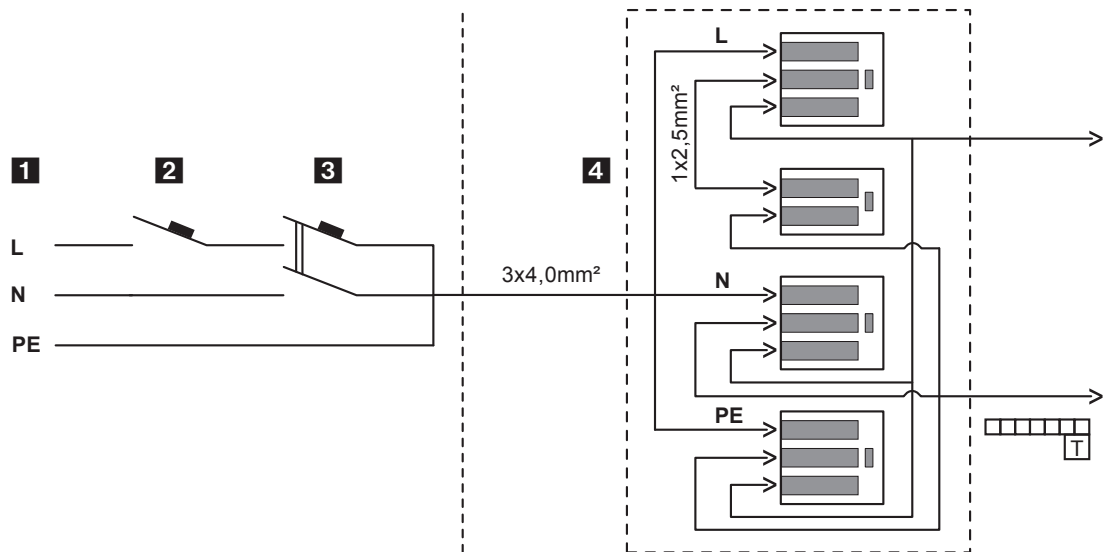

**Fig. 1 / Kaava 1**  
230V, 50Hz

**Fig. 2 / Kaava 2**  
with heater /  
lämmittimen kanssa  
230V, 50Hz

**Fig. 3 / Kaava 3**  
with heater /  
lämmittimen kanssa  
230/400V, 50Hz

- 1. Mains / Sähköverkko
- 2. Protection switch / Suojakytkin
- 3. GFCI / Vikavirtasuoja
- 4. Terminal box / Kytkenäliittimet