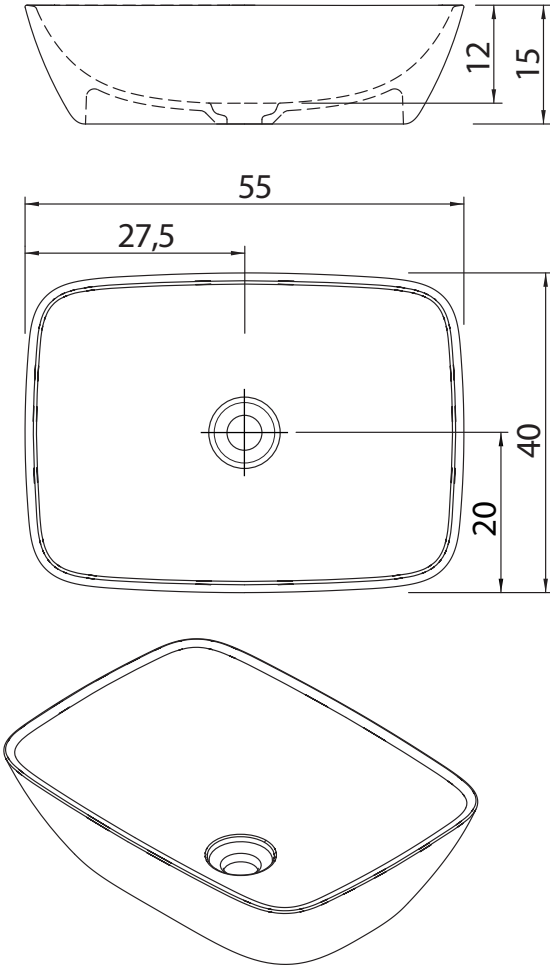

MOND

TECHNICAL DATA / TEKNISET TIEDOT

• 55 x 40 x 15 cm

Drain hole dimension for tabletop: