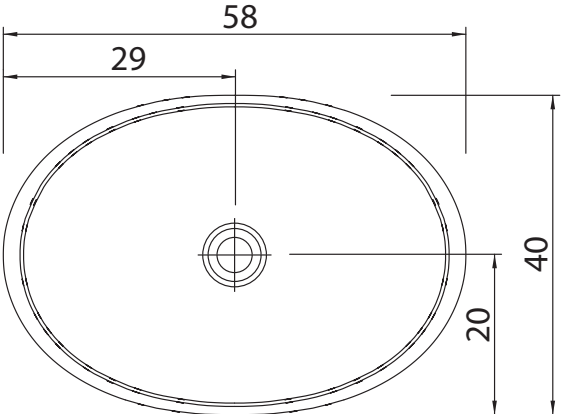

FOND

TECHNICAL DATA / TEKNISET TIEDOT

• 58 x 40 x 15 cm

Drain hole dimension for tabletop: