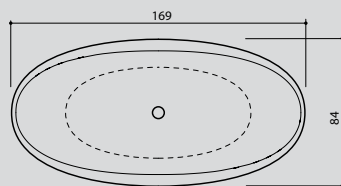

FONDA

XONYX™

CW

Mitat: 169 x 84/94 x 63cm

Vesitilavuus: 240 l

Paino (netto): 107 kg

Fonda: 2 908.-

Fonda CW: 3 364.-

Peitepaneelit (2 kpl) seinämalliin: 136.-

FONDA CW