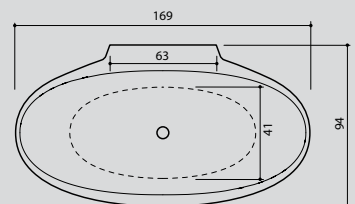

FONDA

XONYX™

CW

Mitat: 169 x 84/94 x 63cm

Vesitilavuus: 240 l

Paino (netto): 107 kg

Fonda: 2 908.-

Fonda CW: 3 364.-

Peitepaneelit (2 kpl) seinämalliin: 136.-

FONDA CW