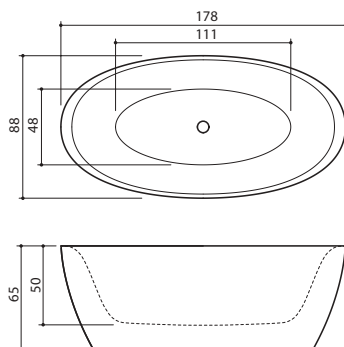

SAND

Sand

- 178 x 88 x 65 cm / 280 l / 125 kg
- Hinta, valkoinen: 3 183,-
- Hinta, värillinen: 4 275,-