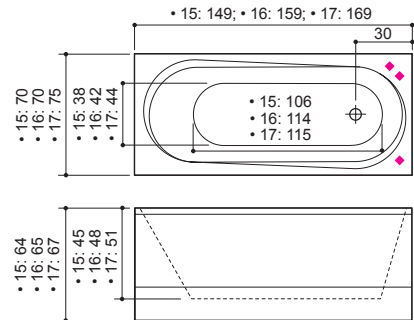

LISÄTARVIKKEET

(katso sivu: 46)

DC

H1,5

Ilmoita tilattaessa seuraavat tiedot:

- Ammeen nimi ja mitat
- Järjestelmä
- Paneelin sijoittelukoodi (huomioi, että viemärin paikka määräytyy koodin mukaan)
- Hanan sijoittelukoodi
- Lisätarvikkeet