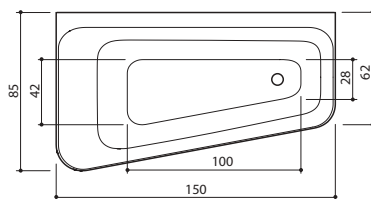

XONYX™
SOLID SURFACE

TIBER 150

Tiber 150

- 150 x 85/62 x 64 cm / 240 l / 91 kg
- Hinta, valkoinen: 2 813,-
- Hinta, värillinen: 3 811,-

Huom. saatavilla ainoastaan oikeakätinen amme.

XONYX™
SOLID SURFACE

TIBER 160