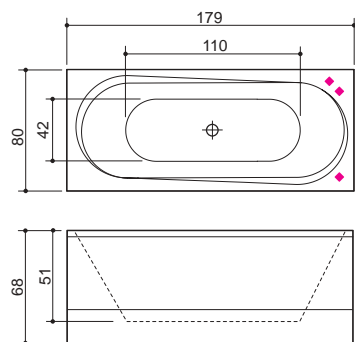

LISÄTARVIKKEET

(katso sivu: 46)

DC

H1,5

Ilmoita tilattaessa seuraavat tiedot:

- Ammeen nimi ja mitat
- Järjestelmä
- Paneelin sijoittelukoodi (huomioi, että viemärin paikka määräytyy koodin mukaan)
- Hanan sijoittelukoodi
- Lisätarvikkeet