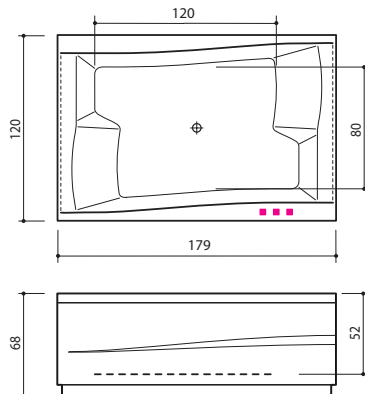

Mare
Kylpyamme	1 948,-
Comfort 1	3 208,-
Comfort 2	4 292,-
Luxury	4 920,-
Luxury Dual	6 760,-
Slimline Hydro	4 111,-

Tekniset ja tilausohjeet: sivu 50
Asennusohjeet: www.laattapiste.fi