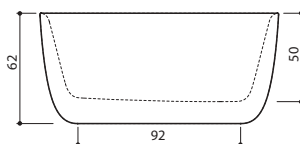

Uutuus

ALLORA

XONYX™
SOLID SURFACE

Allora

- Ø 135 x 62 cm / 400 l / 127 kg
- Hinta, valkoinen: 4 258,-
- Hinta, värillinen: 5 251,-

Base W

XONYX™
SOLID SURFACE

Uutuus