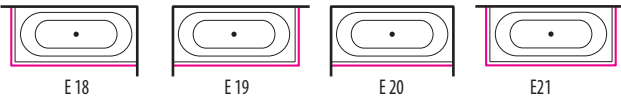

AVEO

JÄRJESTELMÄT

Kylpyamme

Comfort 1
SlimLine Hydro

Comfort 2
Luxury

Luxury Dual

PANEELEIDEN SIOITTELUKODIT (SISÄLTYY AMMEEN HINTAAN)

E 18