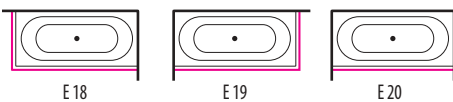

PANEELEIDEN SIOITTELUKOODIT (SISÄLTYY AMMEEN HINTAAN)