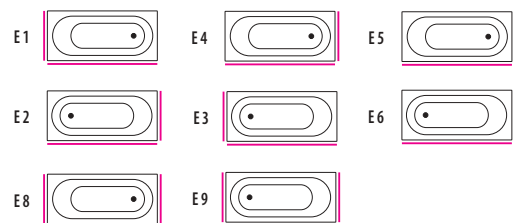

- 182 x 86 x 80/64 cm / 250 l / 133 kg
- Hinta: 3 816,-

XONYX™
SOLID SURFACE

SEINE 170

Seine 170

- 170 x 80 x 61 cm / 260 l / 96 kg
- Hinta: 2 999,-

- Hinta sisältää yhden etupaneelin ja yhden sivupaneelin.
- Jos ammeeseen halutaan vain etupaneeli, hinnasta vähennetään 136,-.
- Lisäsivupaneeli: 136,-
- Jos amme tilataan kokonaan ilman paneelleja, hinnasta vähennetään 396,-.

MDF-LEVYSTÄ VALMISTETUN PANEELIN VÄRIVAIHTOEHDOT

PANEELIN SIOITTELUKODIT

XONYX™
SOLID SURFACE

SEINE 210

Seine 210

- 209 x 80 x 61 cm / 260 l / 141 kg
- Hinta: 4 614,-

- Hinta sisältää yhden etupaneelin ja yhden sivupaneelin.
- Jos ammeeseen halutaan vain etupaneeli, hinnasta vähennetään 136,-.
- Lisäsivupaneeli: 136,-