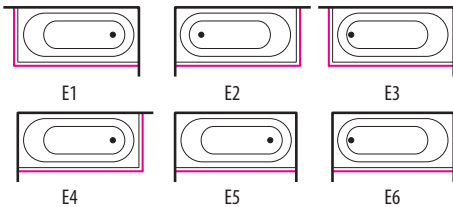

PANEELEIDEN SIOITTELUKOODIT (SISÄLTYY AMMEEN HINTAAN)