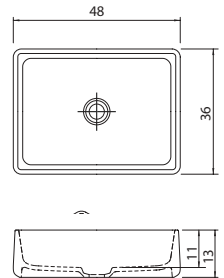

58 x 40 x 15 cm
Hinta, valkoinen: 485,-
Hinta, värillinen: 749,-

TAZZA

Ø 41 x 13 cm
Hinta, valkoinen: 485,-
Hinta, värillinen: 749,-

Uutuus

MOND

55 x 40 x 15 cm
Hinta, valkoinen: 485,-
Hinta, värillinen: 749,-

BOCCA

48 x 36 x 13 cm
Hinta, valkoinen: 485,-
Hinta, värillinen: 749,-

Uutuus

KALIX

64 x 40 x 18 cm
Hinta, valkoinen: 524,-
Hinta, värillinen: 788,-

OVALE

57 x 39 x 13 cm
Hinta, valkoinen: 524,-
Hinta, värillinen: 788,-