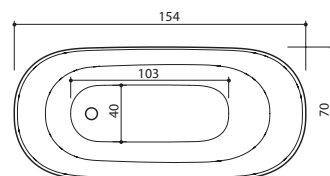

Voit valita ammeeseen haluamasi värisen pinnan. Käytettävissäsi ovat kaikki RAL-kartaston sävyt.

XONYX™
SOLID SURFACE

Uutuus

DANUBE

130, 140, 155

Danube 130

- 130 x 70 x 61 cm / 190 l / 75 kg
- Hinta, valkoinen: 2 426,-
- Hinta, värillinen: 3 419,-

Danube 140

- 140 x 70 x 61 cm / 215 l / 90 kg
- Hinta, valkoinen: 2 524,-
- Hinta, värillinen: 3 519,-

Danube 155

- 154 x 70 x 63 cm / 240 l / 99 kg
- Hinta, valkoinen: 2 696,-
- Hinta, värillinen: 3 691,-