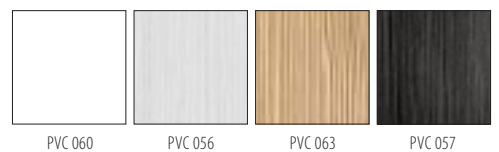

MDF-LEVYSTÄ VALMISTETUN PANEELIN VÄRIVAIHTOEHDOT