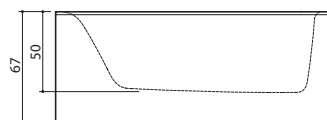

XONYX™
SOLID SURFACE

PLANO PLANO HYDRO

Plano

- 171 x 101/65 x 67 cm / 290 l / 75 kg
- Hinta: 2 524,-

Plano Hydro

- 171 x 101/65 x 67 cm / 290 l / 98 kg
- Hinta: 4 995,-

Huom. Plano Hydro sisältää SlimLine Hydro-hierontajärjestelmän.

Hinnat sisältävät etupaneelin. Jos amme tilataan ilman etupaneelia, hinnasta vähennetään 370,-.

• Asennusohjeet: www.laattapiste.fi

PANEELIN SJOITTELUKOODIT

ETUPANEELIN VÄRIT