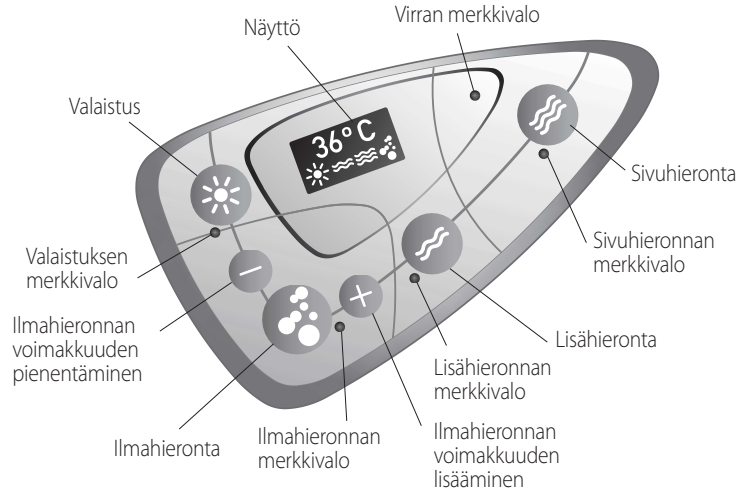

DUAL HYDROMASSAGE POWER™

Tehokas vesihieronta. Yhden pumpun avulla on teknisesti haastavaa tarjota riittävän tehokasta hierontaa, sillä ammeen koon kasvaessa suuttimienkin määrä lisääntyy. Jotta voimme varmistaa tehokkaan hieronnan myös suuremmissa poreammeissamme, tuotekehitysryhmämme on suunnitellut erityisen DHP™-järjestelmän. Sen teho perustuu kahteen erikseen säädettävään pumppujärjestelmään, joista toinen huolehtii ammeen sivuissa olevista hierontapisteistä ja toinen selkähierontapisteistä.

COMFORT 1/2

Valaistuksen kytkin. Kun valaistus on kytketty päälle, painikkeen vieressä oleva pieni merkkivalo palaa.

Vesihieronnin kytkin. Kun vesihieronta on kytketty päälle, painikkeen vieressä oleva pieni merkkivalo palaa. Vesihieronta toimii yhtäjaksoisesti 30 minuuttia, jonka jälkeen se kytkeytyy pois päältä.

Ilmahieronnin kytkin. Kun ilmahieronta on kytketty päälle, painikkeen vieressä oleva pieni merkkivalo palaa. Ilmahieronta toimii yhtäjaksoisesti 30 minuuttia, jonka jälkeen se kytkeytyy pois päältä.

LUXURY / LUXURY DUAL