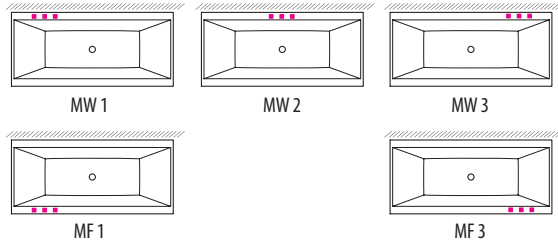

HANAN SIOITTELUKODIT

MW 1

MW 2

MW 3

MF 1

MF 3

SELKÄHIERONNAN VAIHTOEHDOT