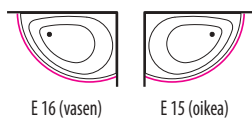

PANEELEIDEN SIOITTELUKODIT (SISÄLTYY AMMEEN HINTAAN)

LISÄTARVIKKEET

(katso sivu: 46)

Ilmoita tilattaessa seuraavat tiedot:

- Ammeen nimi ja mitat
- Järjestelmä
- Paneelin sijoittelukoodi (huomioi, että viemärin paikka määräytyy koodin mukaan)
- Hanan sijoittelukoodi
- Lisätarvikkeet