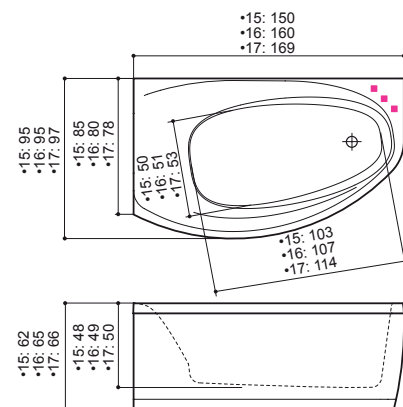

LISÄTARVIKKEET

(katso sivu: 46)

Ilmoita tilattaessa seuraavat tiedot:

- Ammeen nimi ja mitat
- Järjestelmä
- Paneelin sijoittelukoodi (huomioi, että viemärin paikka määräytyy koodin mukaan)
- Hanan sijoittelukoodi
- Lisätarvikkeet