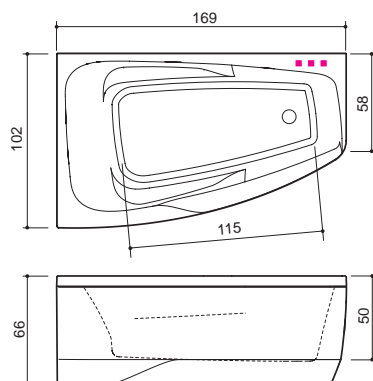

KLEO

Mitat / Vesitilavuus:
Kleo: 169 x 102 x 66 cm / 300 l