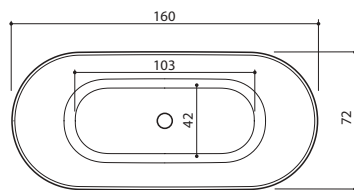

Eura 180

- 180 x 82 x 63 cm / 290 l / 111 kg
- Hinta, valkoinen: 3 259,-
- Hinta, värillinen: 4 255,-