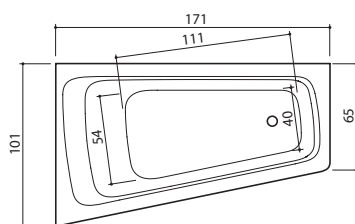

PANEELIN SJOITTELUKOODIT

ETUPANEELIN VÄRIT