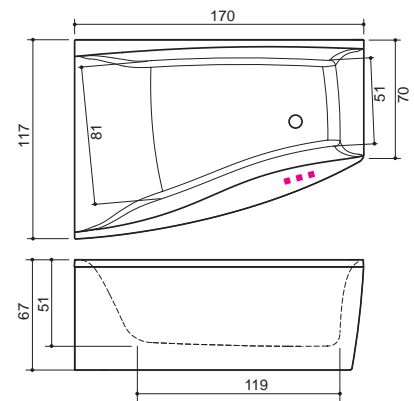

LISÄTARVIKKEET

(katso sivu: 46)

DC

H1,5

Ilmoita tilattaessa seuraavat tiedot:

- Ammeen nimi ja mitat
- Järjestelmä
- Paneelin sijoittelukoodi (huomioi, että viemärin paikka määräytyy koodin mukaan)
- Hanan sijoittelukoodi
- Lisätarvikkeet