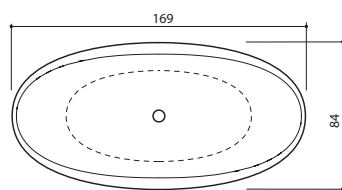

XONYX™
SOLID SURFACE

FONDA

Fonda

- 169 x 84 x 63 cm / 240 l / 107 kg
- Hinta, valkoinen: 3 085,-
- Hinta, värillinen: 4 080,-

Fonda CW

- 169 x 94 x 63 cm / 240 l / 110 kg
- Hinta, valkoinen: 3 569,-

- Peitepaneelit (2 kpl) seinämalliin: 145,-