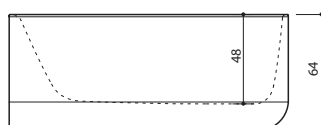

XONYX™
SOLID SURFACE

TIBER 150

Tiber 150

- 150 x 85/62 x 64 cm / 240 l / 91 kg
- Hinta, valkoinen: 2 813,-
- Hinta, värillinen: 3 811,-

Huom. saatavilla ainoastaan oikeakätinen amme.

XONYX™
SOLID SURFACE

TIBER 160