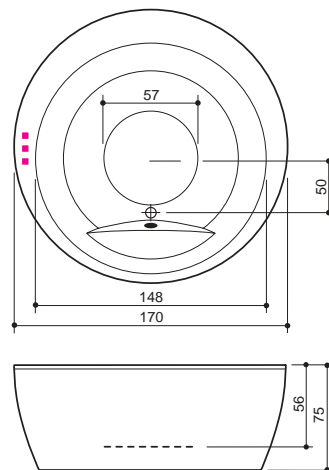

SYMPHONY XL

JÄRJESTELMÄT

LISÄTARVIKKEET

(katso sivu: 46)

DC

H1,5

Ilmoita tilattaessa seuraavat tiedot:

- Ammeen nimi ja mitat
- Järjestelmä
- Paneelin sijoittelukoodi (huomioi, että viemärin paikka määräytyy koodin mukaan)
- Hanan sijoittelukoodi
- Lisätarvikkeet