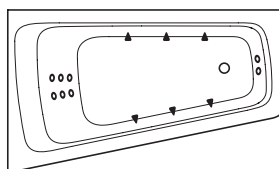

XONYX™
SOLID SURFACE

PLANO PLANO HYDRO

Plano

- 171 x 101/65 x 67 cm / 290 l / 75 kg
- Hinta: 2 524,-

Plano Hydro

- 171 x 101/65 x 67 cm / 290 l / 98 kg
- Hinta: 4 995,-

Huom. Plano Hydro sisältää SlimLine Hydro-hierontajärjestelmän.

Hinnat sisältävät etupaneelin. Jos amme tilataan ilman etupaneelia, hinnasta vähennetään 370,-.

• Asennusohjeet: www.laattapiste.fi

PANEELIN SJOITTELUKOODIT

ETUPANEELIN VÄRIT