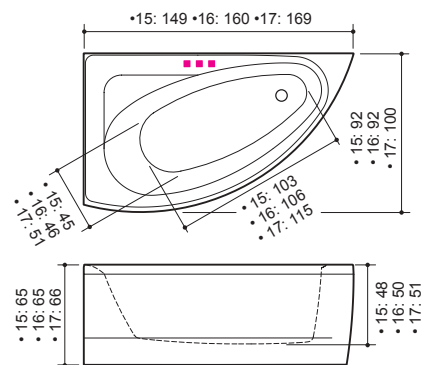

STUDIO 150 / 160 / 170

JÄRJESTELMÄT

Kylpyamme

Comfort 1
SlimLine Hydro

Comfort 2
Luxury

PANEELEIDEN SIOITTELUKOODIT (SISÄLTYY AMMEEN HINTAAN)

E 16 (vasen)

E 15 (oikea)