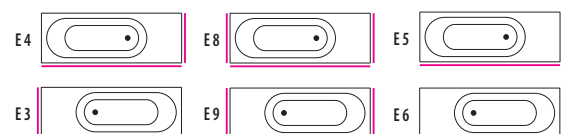

• Asennusohjeet: www.laattapiste.fi