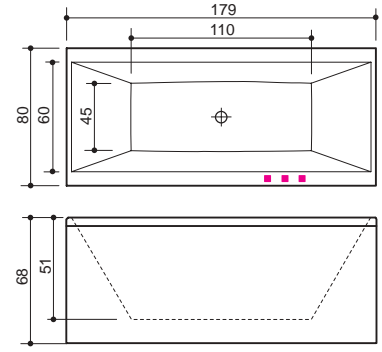

LISÄTARVIKKEET

(katso sivu: 46)

DC H1,5

Ilmoita tilattaessa seuraavat tiedot:

- Ammeen nimi ja mitat
- Järjestelmä
- Paneelin sijoittelukoodi (huomioi, että viemärin paikka määräytyy koodin mukaan)
- Hanan sijoittelukoodi
- Lisätarvikkeet