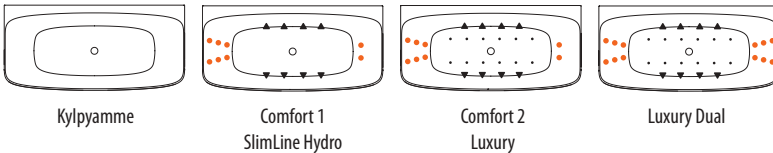

AVEO

JÄRJESTELMÄT

Kylpyamme

Comfort 1
SlimLine Hydro

Comfort 2
Luxury

Luxury Dual

PANEELEIDEN SIOITTELUKODIT (SISÄLTYY AMMEEN HINTAAN)

E 18