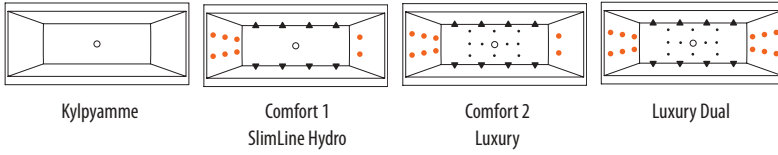

FORMA

JÄRJESTELMÄT

Kylpyamme

Comfort 1
SlimLine Hydro

Comfort 2
Luxury

Luxury Dual

PANEELEIDEN SIOITTELUKODIT (SISÄLTYY AMMEEN HINTAAN)