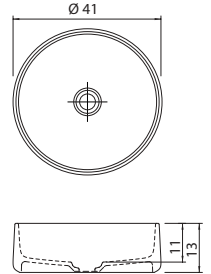

58 x 40 x 15 cm
Hinta, valkoinen: 485,-
Hinta, värillinen: 749,-

TAZZA

Ø 41 x 13 cm
Hinta, valkoinen: 485,-
Hinta, värillinen: 749,-

Uutuus

MOND

55 x 40 x 15 cm
Hinta, valkoinen: 485,-
Hinta, värillinen: 749,-