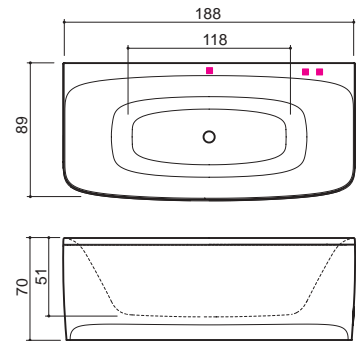

LISÄTARVIKKEET

(katso sivu: 46)

DC H1,5

Ilmoita tilattaessa seuraavat tiedot:

- Ammeen nimi ja mitat
- Järjestelmä
- Paneelin sijoittelukoodi (huomioi, että viemärin paikka määräytyy koodin mukaan)
- Hanan sijoittelukoodi
- Lisätarvikkeet