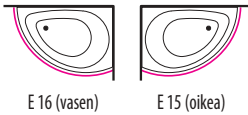

KLEO

JÄRJESTELMÄT

Kylpyamme

Comfort 1
SlimLine Hydro

Comfort 2
Luxury

Luxury Dual

PANEELEIDEN SIOITTELUKOODIT (SISÄLTYY AMMEEN HINTAAN)

E 16 (vasen)