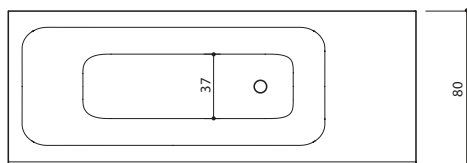

- 182 x 86 x 80/64 cm / 250 l / 133 kg
- Hinta: 3 816,-

XONYX™
SOLID SURFACE

SEINE 170

Seine 170

- 170 x 80 x 61 cm / 260 l / 96 kg
- Hinta: 2 999,-

- Hinta sisältää yhden etupaneelin ja yhden sivupaneelin.
- Jos ammeeseen halutaan vain etupaneeli, hinnasta vähennetään 136,-.
- Lisäsivupaneeli: 136,-
- Jos amme tilataan kokonaan ilman paneelleja, hinnasta vähennetään 396,-.

MDF-LEVYSTÄ VALMISTETUN PANEELIN VÄRIVAIHTOEHDOT

PANEELIN SIOITTELUKODIT

XONYX™
SOLID SURFACE

SEINE 210

Seine 210

- 209 x 80 x 61 cm / 260 l / 141 kg
- Hinta: 4 614,-

- Hinta sisältää yhden etupaneelin ja yhden sivupaneelin.
- Jos ammeeseen halutaan vain etupaneeli, hinnasta vähennetään 136,-.
- Lisäsivupaneeli: 136,-