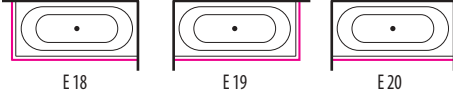

JÄRJESTELMÄT

Kylpyamme

Comfort 1
SlimLine Hydro

Comfort 2
Luxury

Luxury Dual

PANEELEIDEN SIOITTELUKODIT (SISÄLTYY AMMEEN HINTAAN)

E 18

E 19