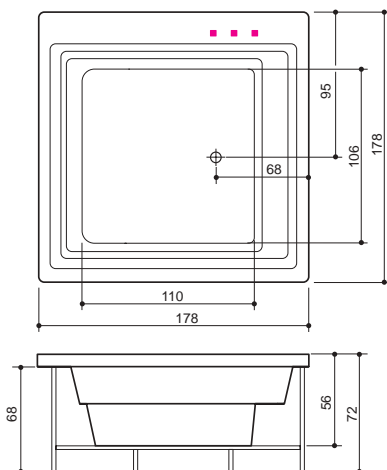

Q Room
Kylpyamme	2 018,-
Comfort 1	-
Comfort 2	-
Luxury	-
Luxury Dual	6 596,-
Slimline Hydro	-