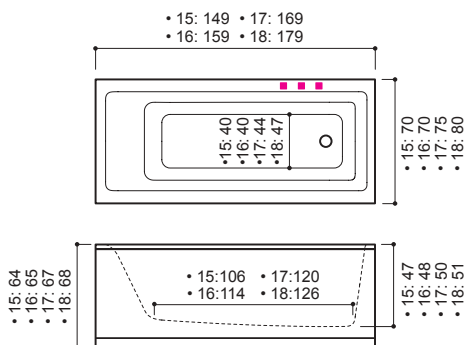

PANEL+

WEGA

150; 160; 170; 180

Mitat / Vesitilavuus:

Wega 150: 149 x 70 x 64 cm / 190 l

Wega 160: 159 x 70 x 65 cm / 210 l

Wega 170: 169 x 75 x 67 cm / 265 l

Wega 180: 179 x 80 x 68 cm / 300 l