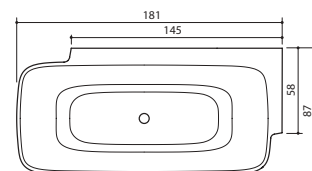

XONYX™
SOLID SURFACE

MONDO

Mondo

- 174 x 77 x 63 cm / 260 l / 104 kg
- Hinta, valkoinen: 3 171,-
- Hinta, värillinen: 4 167,-

Mondo CW

- 174 x 87 x 63 cm / 260 l / 105 kg
- Hinta, valkoinen: 3 638,-

Mondo CL/CR

- 181 x 87 x 63 cm / 260 l / 116 kg
- Hinta, valkoinen: 3 638,-

- Peitepaneelit (2 kpl) seinämalliin: 145,-

- Asennusohjeet: www.laattapistefi