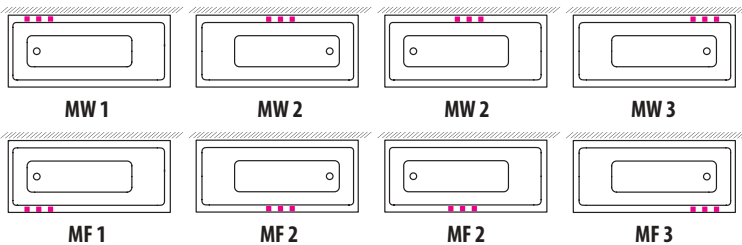

JÄRJESTELMÄT

PANEELEIDEN SIOITTELUKOODIT (SISÄLTYY AMMEEN HINTAAN)

HANAN SIOITTELUKOODIT

LISÄTARVIKKEET

(katso sivu: 46)

Ilmoita tilattaessa seuraavat tiedot:

- Ammeen nimi ja mitat
- Järjestelmä
- Paneelin sijoittelukoodi (huomioi, että viemärin paikka määräytyy koodin mukaan)
- Hanan sijoittelukoodi
- Lisätarvikkeet