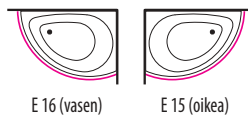

COMBI

JÄRJESTELMÄT

Kylpyamme

Comfort 1
SlimLine Hydro

Comfort 2
Luxury

Luxury Dual

PANEELEIDEN SIOITTELUKOODIT (SISÄLTYY AMMEEN HINTAAN)

E 16 (vasen)