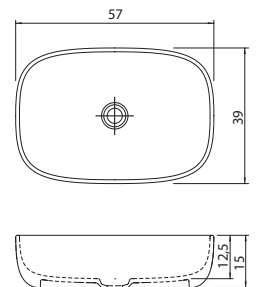

58 x 40 x 15 cm
Hinta, valkoinen: 485,-
Hinta, värillinen: 749,-

TAZZA

Ø 41 x 13 cm
Hinta, valkoinen: 485,-
Hinta, värillinen: 749,-

Uutuus

MOND

55 x 40 x 15 cm
Hinta, valkoinen: 485,-
Hinta, värillinen: 749,-

BOCCA

48 x 36 x 13 cm
Hinta, valkoinen: 485,-
Hinta, värillinen: 749,-

Uutuus

KALIX

64 x 40 x 18 cm
Hinta, valkoinen: 524,-
Hinta, värillinen: 788,-

OVALE

57 x 39 x 13 cm
Hinta, valkoinen: 524,-
Hinta, värillinen: 788,-