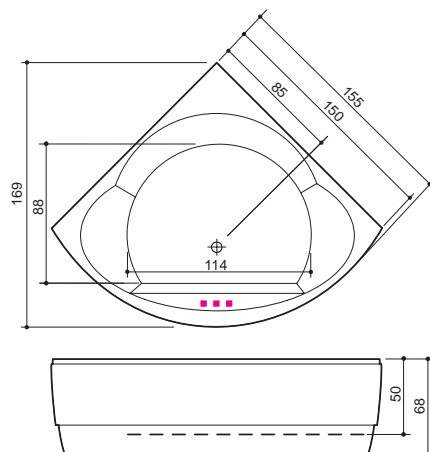

PANEL+

GALA

140; 150

Mitat / Vesitilavuus:

Gala 140: 139 x 139 x 68 cm / 280 l

Gala 150: 149 x 149 x 68 cm / 330 l

Tekniset ja tilausohjeet: sivu 53
Asennusohjeet: www.laattapistefi

	140	150
Kylpyamme	1 267,-	1 331,-
Comfort 1	2 246,-	2 307,-
Comfort 2	3 469,-	3 538,-
Luxury	4 514,-	4 578,-
Luxury Dual	5 089,-	5 156,-
Slimline Hydro	3 185,-	3 249,-

PLAZA

Mitat / Vesitilavuus:
Plaza: 155 x 155 x 68 cm / 430 l

Tekniset ja tilausohjeet: sivu 53
 Asennusohjeet: www.laattapiste.fi

	Plaza
Kylpyamme	1 448,-
Comfort 1	2 427,-
Comfort 2	3 655,-
Luxury	4 695,-
Luxury Dual	5 395,-
Slimline Hydro	-