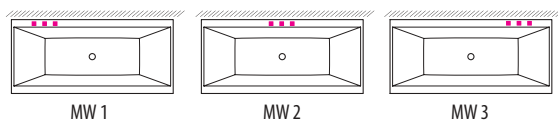

HANAN SIOITTELUKOODIT