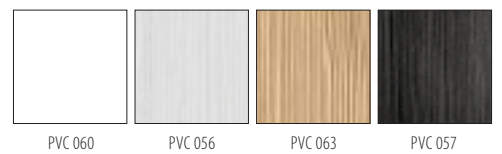

- Asennusohjeet: www.laattapiste.fi

MDF-LEVYSTÄ VALMISTETUN PANEELIN VÄRIVAIHTOEHDOT

PANEELIN SIOITTELUKOODIT

XONYX™
SOLID SURFACE

EURA

160, 180

Eura 160

- 160 x 72 x 61 cm / 210 l / 92 kg
- Hinta, valkoinen: 2 766,-
- Hinta, värillinen: 3 761,-