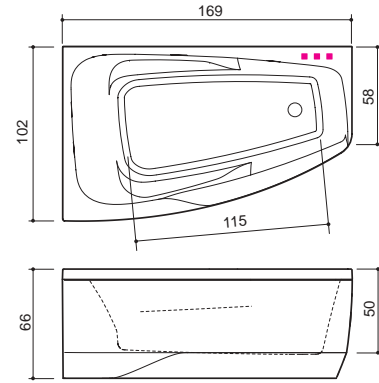

LISÄTARVIKKEET

(katso sivu: 46)

DC

H1,5

Ilmoita tilattaessa seuraavat tiedot:

- Ammeen nimi ja mitat
- Järjestelmä
- Paneelin sijoittelukoodi (huomioi, että viemärin paikka määräytyy koodin mukaan)
- Hanan sijoittelukoodi
- Lisätarvikkeet