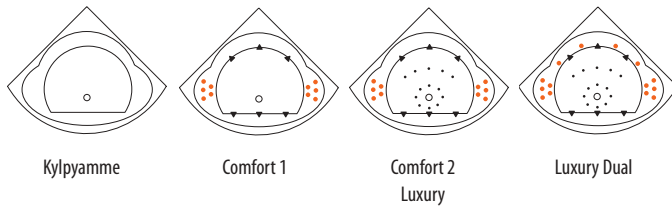

PLAZA

JÄRJESTELMÄT

Kylpyamme

Comfort 1

Comfort 2
Luxury

Luxury Dual

LISÄTARVIKKEET

(katso sivu: 46)