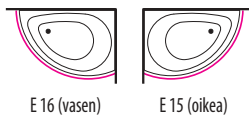

PANEELEIDEN SIOITTELUKODIT (SISÄLTYY AMMEEN HINTAAN)

LISÄTARVIKKEET

(katso sivu: 46)

Ilmoita tilattaessa seuraavat tiedot:

- Ammeen nimi ja mitat
- Järjestelmä
- Paneelin sijoittelukoodi (huomioi, että viemärin paikka määräytyy koodin mukaan)
- Hanan sijoittelukoodi
- Lisätarvikkeet