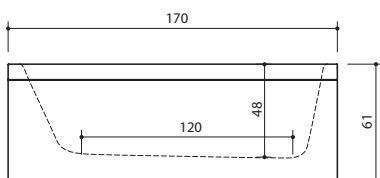

- 182 x 86 x 80/64 cm / 250 l / 133 kg
- Hinta: 3 816,-

XONYX™
SOLID SURFACE

SEINE 170

Seine 170

- 170 x 80 x 61 cm / 260 l / 96 kg
- Hinta: 2 999,-

- Hinta sisältää yhden etupaneelin ja yhden sivupaneelin.
- Jos ammeeseen halutaan vain etupaneeli, hinnasta vähennetään 136,-.
- Lisäsivupaneeli: 136,-
- Jos amme tilataan kokonaan ilman paneelleja, hinnasta vähennetään 396,-.

MDF-LEVYSTÄ VALMISTETUN PANEELIN VÄRIVAIHTOEHDOT

PANEELIN SIOITTELUKODIT

XONYX™
SOLID SURFACE

SEINE 210

Seine 210

- 209 x 80 x 61 cm / 260 l / 141 kg
- Hinta: 4 614,-

- Hinta sisältää yhden etupaneelin ja yhden sivupaneelin.
- Jos ammeeseen halutaan vain etupaneeli, hinnasta vähennetään 136,-.
- Lisäsivupaneeli: 136,-