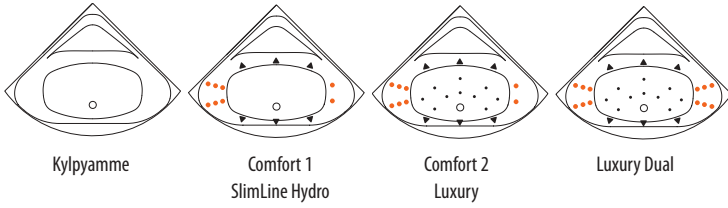

GALA 140 / 150

JÄRJESTELMÄT

Kylpyamme

Comfort 1
SlimLine Hydro

Comfort 2
Luxury

Luxury Dual

PANEELEIDEN SIOITTELUKODIT (SISÄLTYY AMMEEN HINTAAN)