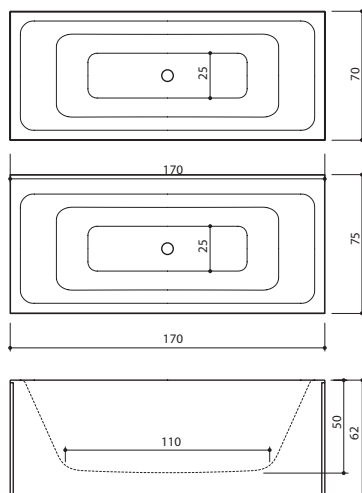

XONYX™
SOLID SURFACE

Uutuus

BASE

Base

- 170 x 70 x 62 cm / 250 l / 96 kg
- Hinta: 2 727,-

Base W

- 170 x 75 x 62 cm / 250 l / 101 kg
- Hinta: 3 003,-

- Hinta sisältää yhden etupaneelin ja yhden sivupaneelin.
- Jos ammeeseen halutaan vain etupaneeli, hinnasta vähennetään 136,-.
- Lisäsivupaneeli: 136,-
- Jos amme tilataan kokonaan ilman paneeleja, hinnasta vähennetään 396,-.

- Asennusohjeet: www.laattapiste.fi

MDF-LEVYSTÄ VALMISTETUN PANEELIN VÄRIVAIHTOEHDOT

PANEELIN SIOITTELUKOODIT