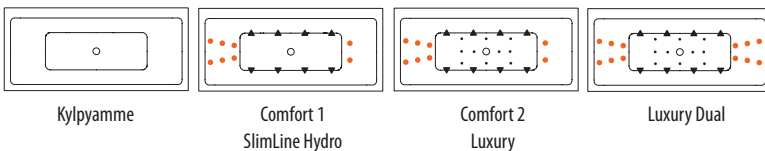

WEGA 190

JÄRJESTELMÄT

PANEELEIDEN SIOITTELUKOODIT (SISÄLTYY AMMEEN HINTAAN)

HANAN SIOITTELUKOODIT