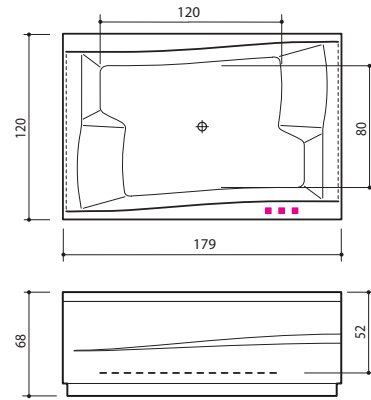

LISÄTARVIKKEET

(katso sivu: 46)

DC

H1,5

Ilmoita tilattaessa seuraavat tiedot:

- Ammeen nimi ja mitat
- Järjestelmä
- Paneelin sijoittelukoodi (huomioi, että viemärin paikka määräytyy koodin mukaan)
- Hanan sijoittelukoodi
- Lisätarvikkeet