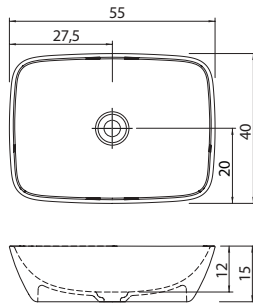

58 x 40 x 15 cm
Hinta, valkoinen: 485,-
Hinta, värillinen: 749,-

TAZZA

Ø 41 x 13 cm
Hinta, valkoinen: 485,-
Hinta, värillinen: 749,-

Uutuus

MOND

55 x 40 x 15 cm
Hinta, valkoinen: 485,-
Hinta, värillinen: 749,-

BOCCA

48 x 36 x 13 cm
Hinta, valkoinen: 485,-
Hinta, värillinen: 749,-

Uutuus

KALIX

64 x 40 x 18 cm
Hinta, valkoinen: 524,-
Hinta, värillinen: 788,-

OVALE

57 x 39 x 13 cm
Hinta, valkoinen: 524,-
Hinta, värillinen: 788,-