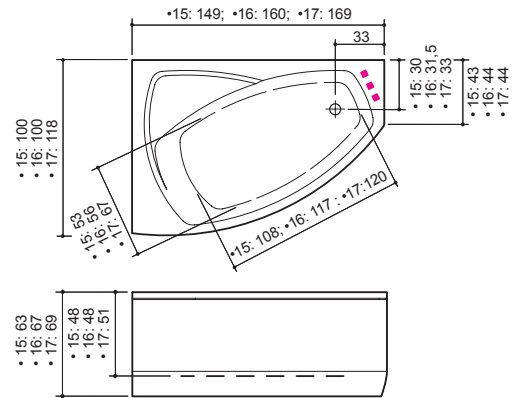

LISÄTARVIKKEET

(katso sivu: 46)

Ilmoita tilattaessa seuraavat tiedot:

- Ammeen nimi ja mitat
- Järjestelmä
- Paneelin sijoittelukoodi (huomioi, että viemärin paikka määräytyy koodin mukaan)
- Hanan sijoittelukoodi
- Lisätarvikkeet