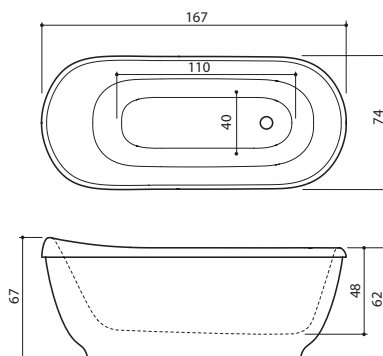

Musta

XONYX™
SOLID SURFACE

CREDO

Credo

- 167 x 74 x 67/62 cm / 230 l / 99 kg
- Hinta, valkoinen: 3 080,-
- Hinta, värillinen: 4 011,-

XONYX™
SOLID SURFACE

COSMO

Cosmo

- 182 x 86 x 80/64 cm / 250 l / 133 kg
- Hinta: 3 816,-

XONYX™
SOLID SURFACE

SEINE 170

Seine 170

- 170 x 80 x 61 cm / 260 l / 96 kg
- Hinta: 2 999,-

- Hinta sisältää yhden etupaneelin ja yhden sivupaneelin.
- Jos ammeeseen halutaan vain etupaneeli, hinnasta vähennetään 136,-.
- Lisäsivupaneeli: 136,-
- Jos amme tilataan kokonaan ilman paneelleja, hinnasta vähennetään 396,-.