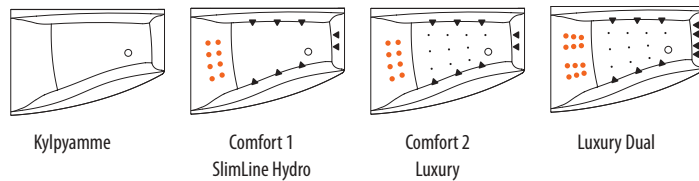

COMBI

JÄRJESTELMÄT

Kylpyamme

Comfort 1
SlimLine Hydro

Comfort 2
Luxury

Luxury Dual

PANEELEIDEN SIOITTELUKOODIT (SISÄLTYY AMMEEN HINTAAN)

E 16 (vasen)