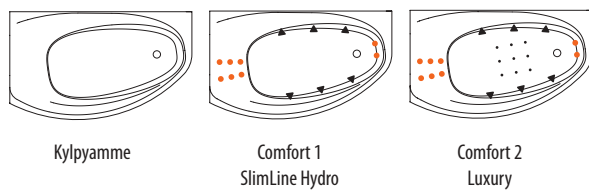

NOVA 150 / 160 / 170

JÄRJESTELMÄT

PANEELEIDEN SIOITTELUKODIT (SISÄLTYY AMMEEN HINTAAN)