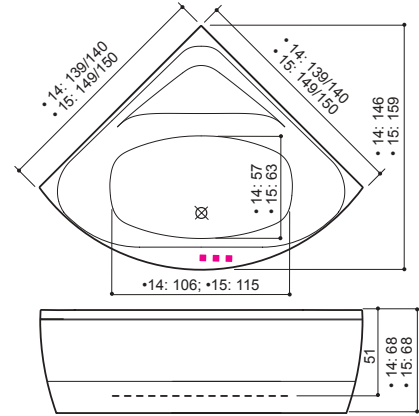

LISÄTARVIKKEET

(katso sivu: 46)

DC

H1,5

Ilmoita tilattaessa seuraavat tiedot:

- Ammeen nimi ja mitat
- Järjestelmä
- Paneelin sijoittelukoodi (huomioi, että viemärin paikka määräytyy koodin mukaan)
- Hanan sijoittelukoodi
- Lisätarvikkeet