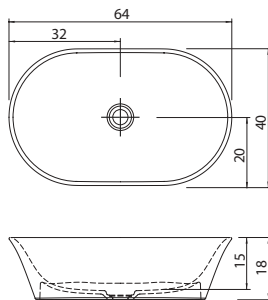

58 x 40 x 15 cm
Hinta, valkoinen: 485,-
Hinta, värillinen: 749,-

TAZZA

Ø 41 x 13 cm
Hinta, valkoinen: 485,-
Hinta, värillinen: 749,-

Uutuus

MOND

55 x 40 x 15 cm
Hinta, valkoinen: 485,-
Hinta, värillinen: 749,-

BOCCA

48 x 36 x 13 cm
Hinta, valkoinen: 485,-
Hinta, värillinen: 749,-

Uutuus

KALIX

64 x 40 x 18 cm
Hinta, valkoinen: 524,-
Hinta, värillinen: 788,-

OVALE

57 x 39 x 13 cm
Hinta, valkoinen: 524,-
Hinta, värillinen: 788,-