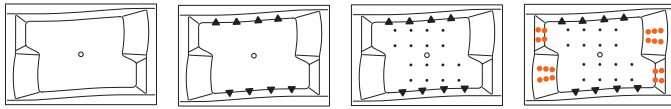

MARE

JÄRJESTELMÄT

Kylpyamme

Comfort 1
SlimLine Hydro

Comfort 2
Luxury

Luxury Dual