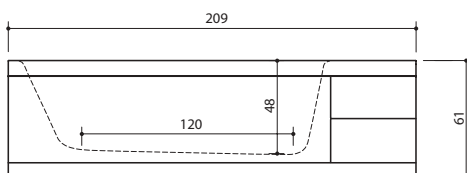

MDF-LEVYSTÄ VALMISTETUN PANEELIN VÄRIVAIHTOEHDOT

PANEELIN SIOITTELUKODIT

XONYX™
SOLID SURFACE

SEINE 210

Seine 210

- 209 x 80 x 61 cm / 260 l / 141 kg
- Hinta: 4 614,-

- Hinta sisältää yhden etupaneelin ja yhden sivupaneelin.
- Jos ammeeseen halutaan vain etupaneeli, hinnasta vähennetään 136,-.
- Lisäsivupaneeli: 136,-