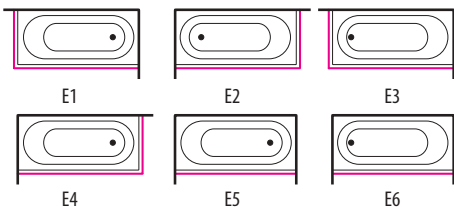

PANEELEIDEN SIOITTELUKODIT (SISÄLTYY AMMEEN HINTAAN)

E1

E2

E3

E4

E5

E6