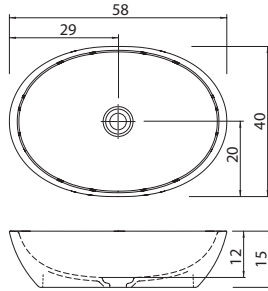

58 x 40 x 15 cm
Hinta, valkoinen: 485,-
Hinta, värillinen: 749,-

TAZZA

Ø 41 x 13 cm
Hinta, valkoinen: 485,-
Hinta, värillinen: 749,-

Uutuus

MOND

55 x 40 x 15 cm
Hinta, valkoinen: 485,-
Hinta, värillinen: 749,-