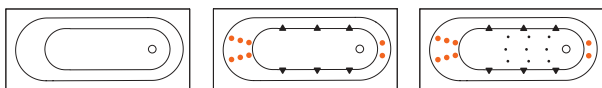

- Ammeen nimi ja mitat
- Järjestelmä
- Paneelin sijoittelukoodi (huomioi, että viemärin paikka määräytyy koodin mukaan)
- Hanan sijoittelukoodi
- Lisätarvikkeet

STILO 150 / 160 / 170

JÄRJESTELMÄT

Kylpyamme