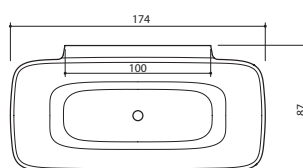

XONYX™
SOLID SURFACE

MONDO

Mondo

- 174 x 77 x 63 cm / 260 l / 104 kg
- Hinta, valkoinen: 3 171,-
- Hinta, värillinen: 4 167,-

Mondo CW

- 174 x 87 x 63 cm / 260 l / 105 kg
- Hinta, valkoinen: 3 638,-

Mondo CL/CR

- 181 x 87 x 63 cm / 260 l / 116 kg
- Hinta, valkoinen: 3 638,-

- Peitepaneelit (2 kpl) seinämalliin: 145,-

- Asennusohjeet: www.laattapistefi