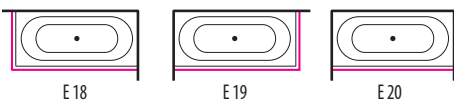

JÄRJESTELMÄT

Kylpyamme

Comfort 1
SlimLine Hydro

Comfort 2
Luxury

Luxury Dual

PANEELEIDEN SIOITTELUKODIT (SISÄLTYY AMMEEN HINTAAN)

E18

E19