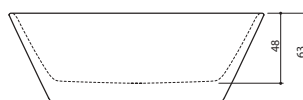

XONYX™
SOLID SURFACE

MONDO

Mondo

- 174 x 77 x 63 cm / 260 l / 104 kg
- Hinta, valkoinen: 3 171,-
- Hinta, värillinen: 4 167,-

Mondo CW

- 174 x 87 x 63 cm / 260 l / 105 kg
- Hinta, valkoinen: 3 638,-

Mondo CL/CR

- 181 x 87 x 63 cm / 260 l / 116 kg
- Hinta, valkoinen: 3 638,-

- Peitepaneelit (2 kpl) seinämalliin: 145,-

- Asennusohjeet: www.laattapistefi