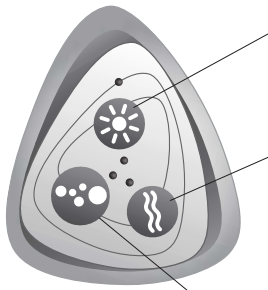

COMFORT 1/2

Valaistuksen kytkin. Kun valaistus on kytketty päälle, painikkeen vieressä oleva pieni merkkivalo palaa.

Vesihieronnin kytkin. Kun vesihieronta on kytketty päälle, painikkeen vieressä oleva pieni merkkivalo palaa. Vesihieronta toimii yhtäjaksoisesti 30 minuuttia, jonka jälkeen se kytkeytyy pois päältä.

Ilmahieronnin kytkin. Kun ilmahieronta on kytketty päälle, painikkeen vieressä oleva pieni merkkivalo palaa. Ilmahieronta toimii yhtäjaksoisesti 30 minuuttia, jonka jälkeen se kytkeytyy pois päältä.