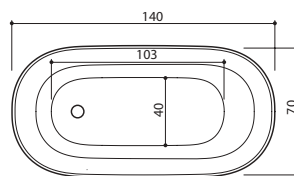

Voit valita ammeeseen haluamasi värisen pinnan. Käytettävissäsi ovat kaikki RAL-kartaston sävyt.

XONYX™
SOLID SURFACE

Uutuus

DANUBE

130, 140, 155

Danube 130

- 130 x 70 x 61 cm / 190 l / 75 kg
- Hinta, valkoinen: 2 426,-
- Hinta, värillinen: 3 419,-

Danube 140

- 140 x 70 x 61 cm / 215 l / 90 kg
- Hinta, valkoinen: 2 524,-
- Hinta, värillinen: 3 519,-

Danube 155

- 154 x 70 x 63 cm / 240 l / 99 kg
- Hinta, valkoinen: 2 696,-
- Hinta, värillinen: 3 691,-