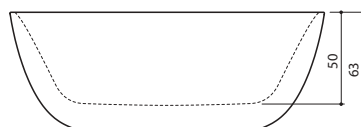

Eura 180

- 180 x 82 x 63 cm / 290 l / 111 kg
- Hinta, valkoinen: 3 259,-
- Hinta, värillinen: 4 255,-

XONYX™
SOLID SURFACE

SOGNE

- Sogne
- 170 x 72 x 63 cm / 250 l / 110 kg
 - Hinta, valkoinen: 2 869,-
 - Hinta, värillinen: 3 861,-

XONYX™
SOLID SURFACE

TIBER 150

Tiber 150

- 150 x 85/62 x 64 cm / 240 l / 91 kg
- Hinta, valkoinen: 2 813,-
- Hinta, värillinen: 3 811,-

Huom. saatavilla ainoastaan oikeakätinen amme.

XONYX™
SOLID SURFACE

TIBER 160