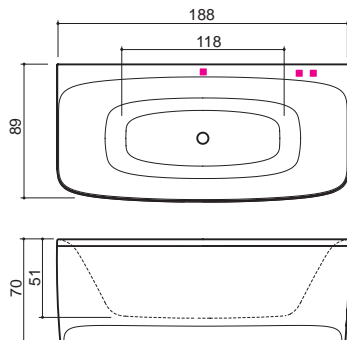

Tekniset ja tilausohjeet: sivu 48
Asennusohjeet: www.laattapiste.fi

PANEL+

STILO

180

Mitat / Vesitilavuus:
Stilo 180: 179 x 80 x 68 cm / 250 l

	180
Kylpyamme	1 167,-
Comfort 1	2 246,-
Comfort 2	3 469,-
Luxury	4 269,-
Luxury Dual	5 089,-
Slimline Hydro	3 185,-

Tekniset ja tilausohjeet: sivu 48
 Asennusohjeet: www.laattapiste.fi

PANEL+

FORMA

Mitat / Vesitilavuus:
Forma: 179 x 80 x 68 cm / 235 l

	Forma
Kylpyamme	1 401,-
Comfort 1	2 477,-
Comfort 2	3 705,-
Luxury	4 503,-
Luxury Dual	5 323,-
Slimline Hydro	3 422,-

Tekniset ja tilausohjeet: sivu 49
 Asennusohjeet: www.laattapiste.fi

AVEO

PANEL+

Mitat / Vesitilavuus:
Aveo: 189 x 89 x 70 cm / 300 l

Tekniset ja tilausohjeet: sivu 49
 Asennusohjeet: www.laattapiste.fi

	Aveo
Kylpyamme	1 673,-
Comfort 1	2 749,-
Comfort 2	3 975,-
Luxury	4 773,-
Luxury Dual	5 595,-
Slimline Hydro	3 691,-

PANEL+

MARE

Mitat / Vesitilavuus:
Mare: 179 x 120 x 68 cm / 535 l

	Mare
Kylpyamme	1 948,-
Comfort 1	3 208,-
Comfort 2	4 292,-
Luxury	4 920,-
Luxury Dual	6 760,-
Slimline Hydro	4 111,-

Tekniset ja tilausohjeet: sivu 50
 Asennusohjeet: www.laattapiste.fi