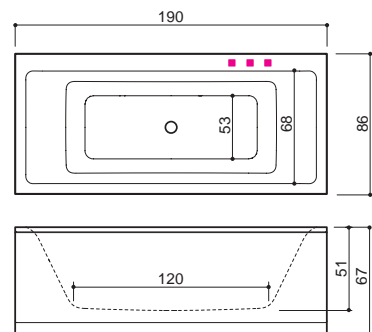

SELKÄHIERONNAN VAIHTOEHDOT

LISÄTARVIKKEET

(katso sivu: 46)

Ilmoita tilattaessa seuraavat tiedot:

- Ammeen nimi ja mitat
- Järjestelmä
- Paneelin sijoittelukoodi (huomioi, että viemärin paikka määräytyy koodin mukaan)
- Hanan sijoittelukoodi
- Lisätarvikkeet