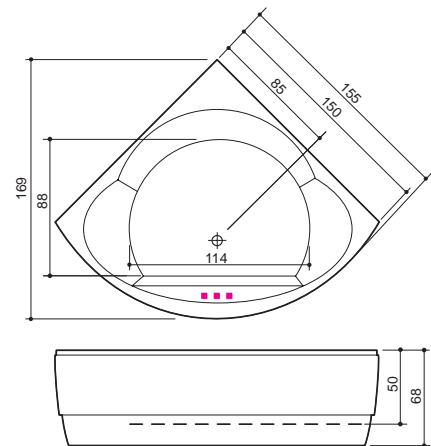

PLAZA

JÄRJESTELMÄT

Kylpyamme

Comfort 1

Comfort 2
Luxury

Luxury Dual

LISÄTARVIKKEET

(katso sivu: 46)