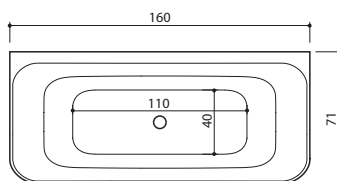

Tiber 160

- 160 x 71 x 62 cm / 260 l / 95 kg
- Hinta, valkoinen: 2 882,-
- Hinta, värillinen: 3 880,-