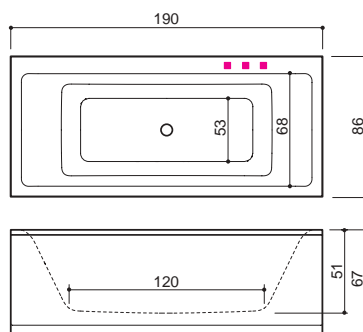

PANEL+

WEGA

150; 160; 170; 180

Mitat / Vesitilavuus:

Wega 150: 149 x 70 x 64 cm / 190 l

Wega 160: 159 x 70 x 65 cm / 210 l

Wega 170: 169 x 75 x 67 cm / 265 l

Wega 180: 179 x 80 x 68 cm / 300 l

Tekniset ja tilausohjeet: sivu 47
Asennusohjeet: www.laattapiste.fi

WEGA

190

Mitat / Vesitilavuus:
Wega 190: 190 x 86 x 67 cm / 330 l

	190
Kylpyamme	1 579,-
Comfort 1	2 654,-
Comfort 2	3 880,-
Luxury	4 681,-
Luxury Dual	5 501,-
Slimline Hydro	3 600,-