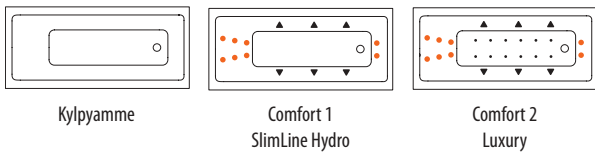

WEGA 150 / 160 / 170 / 180

JÄRJESTELMÄT