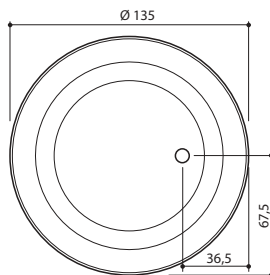

Danube 140

- 140 x 70 x 61 cm / 215 l / 90 kg
- Hinta, valkoinen: 2 524,-
- Hinta, värillinen: 3 519,-

Danube 155

- 154 x 70 x 63 cm / 240 l / 99 kg
- Hinta, valkoinen: 2 696,-
- Hinta, värillinen: 3 691,-

Uutuus

ALLORA

XONYX™
SOLID SURFACE

Allora

- Ø 135 x 62 cm / 400 l / 127 kg
- Hinta, valkoinen: 4 258,-
- Hinta, värillinen: 5 251,-

Base W

XONYX™
SOLID SURFACE

Uutuus