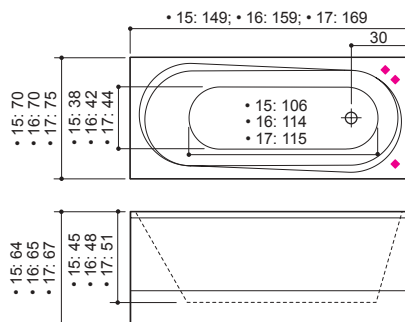

Tekniset ja tilausohjeet: sivu 47
Asennusohjeet: www.laattapiste.fi

WEGA

190

Mitat / Vesitilavuus:
Wega 190: 190 x 86 x 67 cm / 330 l

	190
Kylpyamme	1 579,-
Comfort 1	2 654,-
Comfort 2	3 880,-
Luxury	4 681,-
Luxury Dual	5 501,-
Slimline Hydro	3 600,-

Tekniset ja tilausohjeet: sivu 47
 Asennusohjeet: www.laattapiste.fi

PANEL+

STILO

150; 160; 170

Mitat / Vesitilavuus:

Stilo 150: 149 x 70 x 64 cm / 205 l

Stilo 160: 159 x 70 x 65 cm / 230 l

Stilo 170: 169 x 75 x 67 cm / 260 l