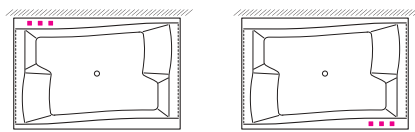

HANAN SIOITTELUKOODIT

MW 1

MF 3