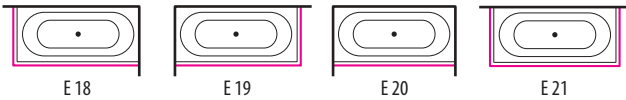

MARE

JÄRJESTELMÄT

Kylpyamme

Comfort 1
SlimLine Hydro

Comfort 2
Luxury

Luxury Dual

PANEELEIDEN SIOITTELUKOODIT (SISÄLTYY AMMEEN HINTAAN)

E 18