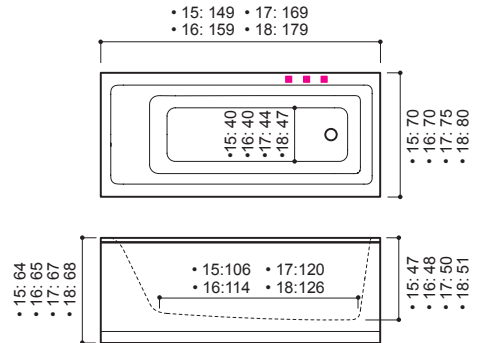

HANAN SIOITTELUKOODIT

LISÄTARVIKKEET

(katso sivu: 46)

Ilmoita tilattaessa seuraavat tiedot:

- Ammeen nimi ja mitat
- Järjestelmä
- Paneelin sijoittelukoodi (huomioi, että viemärin paikka määräytyy koodin mukaan)
- Hanan sijoittelukoodi
- Lisätarvikkeet