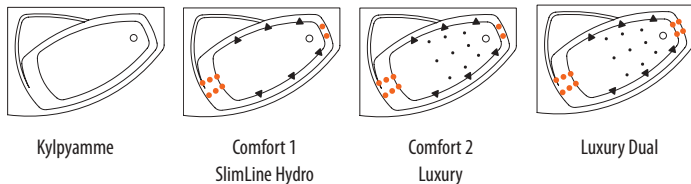

AURA 150 / 160 / 170

JÄRJESTELMÄT

PANEELEIDEN SIOITTELUKODIT (SISÄLTYY AMMEEN HINTAAN)