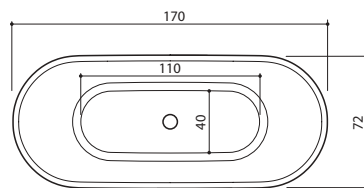

Eura 180

- 180 x 82 x 63 cm / 290 l / 111 kg
- Hinta, valkoinen: 3 259,-
- Hinta, värillinen: 4 255,-

XONYX™
SOLID SURFACE

SOGNE

- Sogne
- 170 x 72 x 63 cm / 250 l / 110 kg
 - Hinta, valkoinen: 2 869,-
 - Hinta, värillinen: 3 861,-