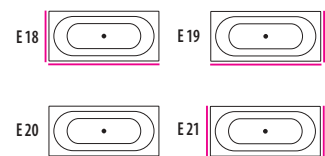

PANEELIN SIOITTELUKOODIT