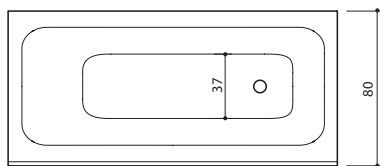

- 182 x 86 x 80/64 cm / 250 l / 133 kg
- Hinta: 3 816,-

XONYX™
SOLID SURFACE

SEINE 170

Seine 170

- 170 x 80 x 61 cm / 260 l / 96 kg
- Hinta: 2 999,-

- Hinta sisältää yhden etupaneelin ja yhden sivupaneelin.
- Jos ammeeseen halutaan vain etupaneeli, hinnasta vähennetään 136,-.
- Lisäsivupaneeli: 136,-
- Jos amme tilataan kokonaan ilman paneelleja, hinnasta vähennetään 396,-.

MDF-LEVYSTÄ VALMISTETUN PANEELIN VÄRIVAIHTOEHDOT

PANEELIN SIOITTELUKODIT

XONYX™
SOLID SURFACE

SEINE 210

Seine 210

- 209 x 80 x 61 cm / 260 l / 141 kg
- Hinta: 4 614,-

- Hinta sisältää yhden etupaneelin ja yhden sivupaneelin.
- Jos ammeeseen halutaan vain etupaneeli, hinnasta vähennetään 136,-.
- Lisäsivupaneeli: 136,-