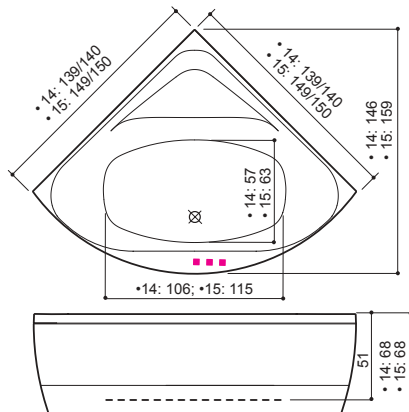

PANEL+

GALA

140; 150

Mitat / Vesitilavuus:

Gala 140: 139 x 139 x 68 cm / 280 l

Gala 150: 149 x 149 x 68 cm / 330 l

Tekniset ja tilausohjeet: sivu 53
Asennusohjeet: www.laattapistefi

	140	150
Kylpyamme	1 267,-	1 331,-
Comfort 1	2 246,-	2 307,-
Comfort 2	3 469,-	3 538,-
Luxury	4 514,-	4 578,-
Luxury Dual	5 089,-	5 156,-
Slimline Hydro	3 185,-	3 249,-

PLAZA

Mitat / Vesitilavuus:
Plaza: 155 x 155 x 68 cm / 430 l

Tekniset ja tilausohjeet: sivu 53
 Asennusohjeet: www.laattapiste.fi

	Plaza
Kylpyamme	1 448,-
Comfort 1	2 427,-
Comfort 2	3 655,-
Luxury	4 695,-
Luxury Dual	5 395,-
Slimline Hydro	-