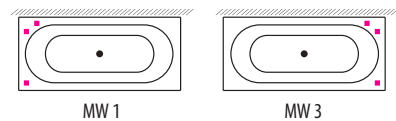

HANAN SIOITTELUKODIT

MW 1

MW 3