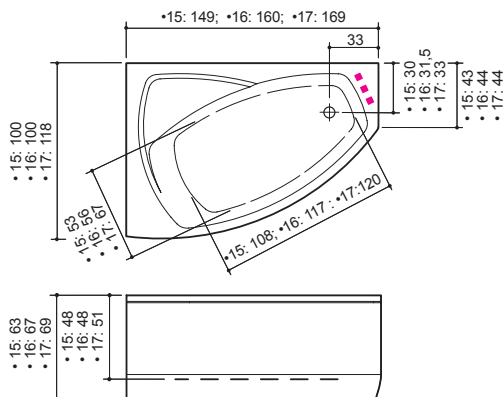

Tekniset ja tilausohjeet: sivu 50
Asennusohjeet: www.laattapiste.fi

PANEL+

AURA

150; 160; 170

Mitat / Vesitilavuus:

Aura 150: 149 x 100 x 63 cm / 230 l

Aura 160: 160 x 100 x 67 cm / 300 l

Aura 170: 169 x 118 x 69 cm / 335 l