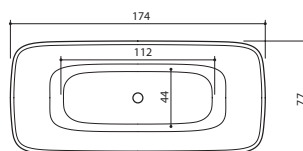

XONYX™
SOLID SURFACE

MONDO

Mondo

- 174 x 77 x 63 cm / 260 l / 104 kg
- Hinta, valkoinen: 3 171,-
- Hinta, värillinen: 4 167,-

Mondo CW

- 174 x 87 x 63 cm / 260 l / 105 kg
- Hinta, valkoinen: 3 638,-

Mondo CL/CR

- 181 x 87 x 63 cm / 260 l / 116 kg
- Hinta, valkoinen: 3 638,-

- Peitepaneelit (2 kpl) seinämalliin: 145,-

- Asennusohjeet: www.laattapistefi