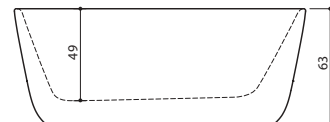

Voit valita ammeeseen haluamasi värisen pinnan. Käytettävissäsi ovat kaikki RAL-kartaston sävyt.

XONYX™
SOLID SURFACE

Uutuus

DANUBE

130, 140, 155

Danube 130

- 130 x 70 x 61 cm / 190 l / 75 kg
- Hinta, valkoinen: 2 426,-
- Hinta, värillinen: 3 419,-

Danube 140

- 140 x 70 x 61 cm / 215 l / 90 kg
- Hinta, valkoinen: 2 524,-
- Hinta, värillinen: 3 519,-

Danube 155

- 154 x 70 x 63 cm / 240 l / 99 kg
- Hinta, valkoinen: 2 696,-
- Hinta, värillinen: 3 691,-