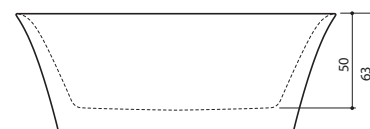

Eura 180

- 180 x 82 x 63 cm / 290 l / 111 kg
- Hinta, valkoinen: 3 259,-
- Hinta, värillinen: 4 255,-