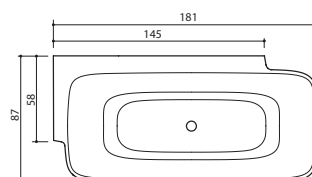

XONYX™
SOLID SURFACE

MONDO

Mondo

- 174 x 77 x 63 cm / 260 l / 104 kg
- Hinta, valkoinen: 3 171,-
- Hinta, värillinen: 4 167,-

Mondo CW

- 174 x 87 x 63 cm / 260 l / 105 kg
- Hinta, valkoinen: 3 638,-

Mondo CL/CR

- 181 x 87 x 63 cm / 260 l / 116 kg
- Hinta, valkoinen: 3 638,-

- Peitepaneelit (2 kpl) seinämalliin: 145,-

- Asennusohjeet: www.laattapistefi