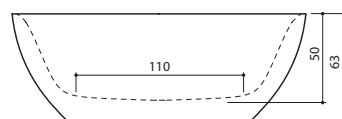

XONYX™
SOLID SURFACE

FONDA

Fonda

- 169 x 84 x 63 cm / 240 l / 107 kg
- Hinta, valkoinen: 3 085,-
- Hinta, värillinen: 4 080,-

Fonda CW

- 169 x 94 x 63 cm / 240 l / 110 kg
- Hinta, valkoinen: 3 569,-

- Peitepaneelit (2 kpl) seinämalliin: 145,-