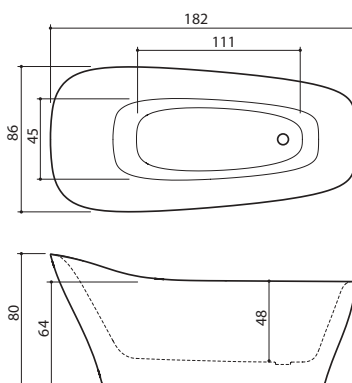

Musta

XONYX™
SOLID SURFACE

CREDO

Credo

- 167 x 74 x 67/62 cm / 230 l / 99 kg
- Hinta, valkoinen: 3 080,-
- Hinta, värillinen: 4 011,-

XONYX™
SOLID SURFACE

COSMO

Cosmo

- 182 x 86 x 80/64 cm / 250 l / 133 kg
- Hinta: 3 816,-

XONYX™
SOLID SURFACE

SEINE 170

Seine 170

- 170 x 80 x 61 cm / 260 l / 96 kg
- Hinta: 2 999,-

- Hinta sisältää yhden etupaneelin ja yhden sivupaneelin.
- Jos ammeeseen halutaan vain etupaneeli, hinnasta vähennetään 136,-.
- Lisäsivupaneeli: 136,-
- Jos amme tilataan kokonaan ilman paneelleja, hinnasta vähennetään 396,-.