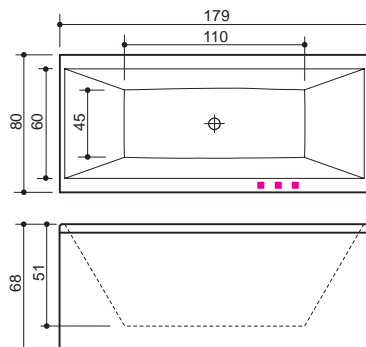

Tekniset ja tilausohjeet: sivu 48
Asennusohjeet: www.laattapiste.fi

PANEL+

STILO

180

Mitat / Vesitilavuus:
Stilo 180: 179 x 80 x 68 cm / 250 l

	180
Kylpyamme	1 167,-
Comfort 1	2 246,-
Comfort 2	3 469,-
Luxury	4 269,-
Luxury Dual	5 089,-
Slimline Hydro	3 185,-

Tekniset ja tilausohjeet: sivu 48
 Asennusohjeet: www.laattapiste.fi

PANEL+

FORMA

Mitat / Vesitilavuus:
Forma: 179 x 80 x 68 cm / 235 l

	Forma
Kylpyamme	1 401,-
Comfort 1	2 477,-
Comfort 2	3 705,-
Luxury	4 503,-
Luxury Dual	5 323,-
Slimline Hydro	3 422,-