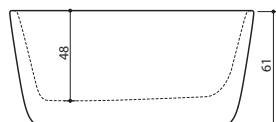

Danube 140

- 140 x 70 x 61 cm / 215 l / 90 kg
- Hinta, valkoinen: 2 524,-
- Hinta, värillinen: 3 519,-

Danube 155

- 154 x 70 x 63 cm / 240 l / 99 kg
- Hinta, valkoinen: 2 696,-
- Hinta, värillinen: 3 691,-