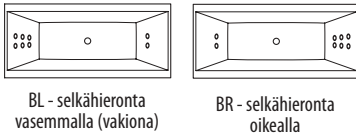

SELKÄHIERONNAN VAIHTOEHDOT

BL - selkähieronta
vasemmalla (vakiona)

BR - selkähieronta
oikealla