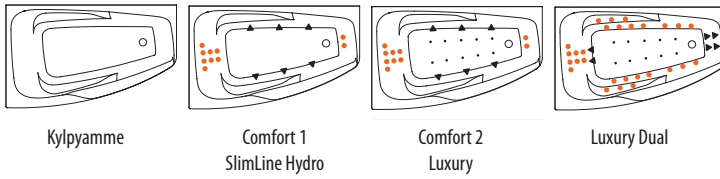

KLEO

JÄRJESTELMÄT

Kylpyamme

Comfort 1
SlimLine Hydro

Comfort 2
Luxury

Luxury Dual

PANEELEIDEN SIOITTELUKOODIT (SISÄLTYY AMMEEN HINTAAN)

E 16 (vasen)