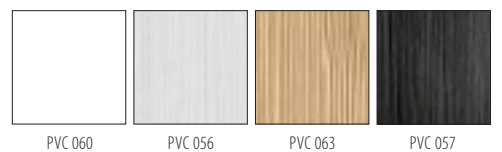

MDF-LEVYSTÄ VALMISTETUN PANEELIN VÄRIVAIHTOEHDOT

PANEELIN SIOITTELUKOODIT