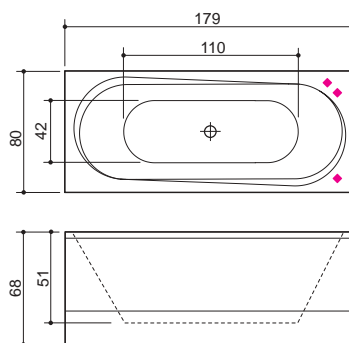

Tekniset ja tilausohjeet: sivu 48
Asennusohjeet: www.laattapiste.fi

PANEL+

STILO

180

Mitat / Vesitilavuus:
Stilo 180: 179 x 80 x 68 cm / 250 l

	180
Kylpyamme	1 167,-
Comfort 1	2 246,-
Comfort 2	3 469,-
Luxury	4 269,-
Luxury Dual	5 089,-
Slimline Hydro	3 185,-

Tekniset ja tilausohjeet: sivu 48
 Asennusohjeet: www.laattapiste.fi

PANEL+

FORMA

Mitat / Vesitilavuus:
Forma: 179 x 80 x 68 cm / 235 l

	Forma
Kylpyamme	1 401,-
Comfort 1	2 477,-
Comfort 2	3 705,-
Luxury	4 503,-
Luxury Dual	5 323,-
Slimline Hydro	3 422,-

Tekniset ja tilausohjeet: sivu 49
 Asennusohjeet: www.laattapiste.fi

AVEO

PANEL+

Mitat / Vesitilavuus:
Aveo: 189 x 89 x 70 cm / 300 l

Tekniset ja tilausohjeet: sivu 49
 Asennusohjeet: www.laattapiste.fi

	Aveo
Kylpyamme	1 673,-
Comfort 1	2 749,-
Comfort 2	3 975,-
Luxury	4 773,-
Luxury Dual	5 595,-
Slimline Hydro	3 691,-