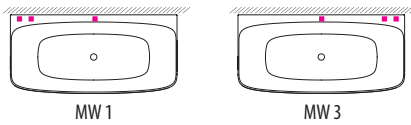

HANAN SIOITTELUKODIT

MW 1

MW 3