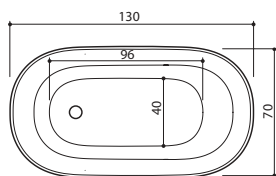

Voit valita ammeeseen haluamasi värisen pinnan. Käytettävissäsi ovat kaikki RAL-kartaston sävyt.

XONYX™
SOLID SURFACE

Uutuus

DANUBE

130, 140, 155

Danube 130

- 130 x 70 x 61 cm / 190 l / 75 kg
- Hinta, valkoinen: 2 426,-
- Hinta, värillinen: 3 419,-

Danube 140

- 140 x 70 x 61 cm / 215 l / 90 kg
- Hinta, valkoinen: 2 524,-
- Hinta, värillinen: 3 519,-

Danube 155

- 154 x 70 x 63 cm / 240 l / 99 kg
- Hinta, valkoinen: 2 696,-
- Hinta, värillinen: 3 691,-