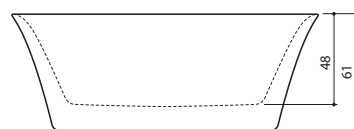

Eura 180

- 180 x 82 x 63 cm / 290 l / 111 kg
- Hinta, valkoinen: 3 259,-
- Hinta, värillinen: 4 255,-