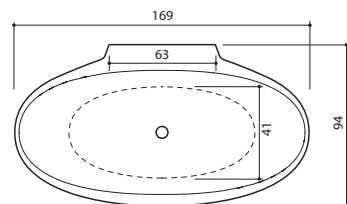

XONYX™
SOLID SURFACE

FONDA

Fonda

- 169 x 84 x 63 cm / 240 l / 107 kg
- Hinta, valkoinen: 3 085,-
- Hinta, värillinen: 4 080,-

Fonda CW

- 169 x 94 x 63 cm / 240 l / 110 kg
- Hinta, valkoinen: 3 569,-

- Peitepaneelit (2 kpl) seinämalliin: 145,-