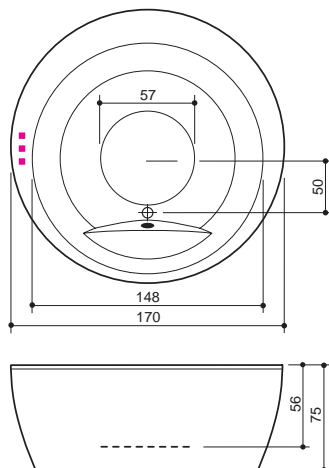

PLAZA

Mitat / Vesitilavuus:
Plaza: 155 x 155 x 68 cm / 430 l

Tekniset ja tilausohjeet: sivu 53
 Asennusohjeet: www.laattapiste.fi

	Plaza
Kylpyamme	1 448,-
Comfort 1	2 427,-
Comfort 2	3 655,-
Luxury	4 695,-
Luxury Dual	5 395,-
Slimline Hydro	-

Q ROOM

Mitat / Vesitilavuus:
Q Room: 178 x 178 x 72 cm / 600 l

Huom. saatavilla ainoastaan ilman etupaneelia.

Tekniset ja tilausohjeet: sivu 54
 Asennusohjeet: www.laattapiste.fi

	Q Room
Kylpyamme	2 018,-
Comfort 1	-
Comfort 2	-
Luxury	-
Luxury Dual	6 596,-
Slimline Hydro	-

SYMPHONY

XL

Mitat / Vesitilavuus:
Symphony XL: Ø 170 x 75 cm / 475 l

Tekniset ja tilausohjeet: sivu 54
 Asennusohjeet: www.laattapiste.fi

Symphony XL	
Kylpyamme	2 541,-
Comfort 1	-
Comfort 2	-
Luxury	5 784,-
Luxury Dual	6 415,-
Slimline Hydro	-