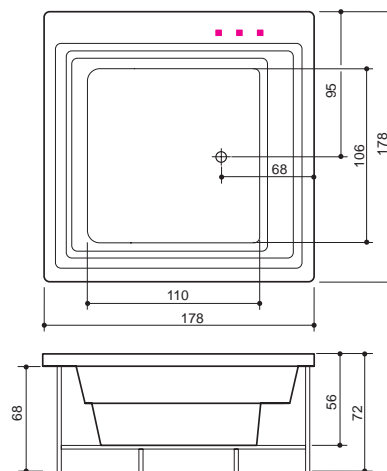

Q ROOM

JÄRJESTELMÄT

Kylpyamme

Luxury Dual

LISÄTARVIKKEET

(katso sivu: 46)

DC

H1,5