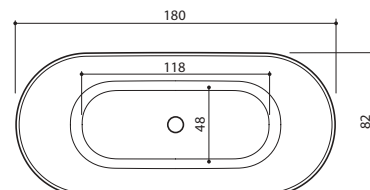

Eura 180

- 180 x 82 x 63 cm / 290 l / 111 kg
- Hinta, valkoinen: 3 259,-
- Hinta, värillinen: 4 255,-