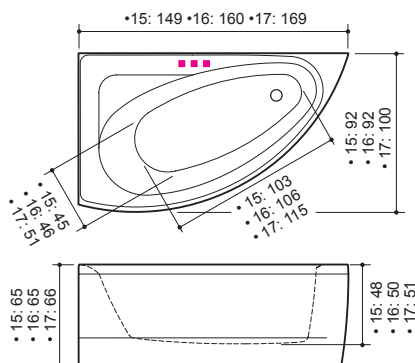

Tekniset ja tilausohjeet: sivu 49
 Asennusohjeet: www.laattapiste.fi

AVEO

PANEL+

Mitat / Vesitilavuus:
Aveo: 189 x 89 x 70 cm / 300 l

Tekniset ja tilausohjeet: sivu 49
 Asennusohjeet: www.laattapiste.fi

	Aveo
Kylpyamme	1 673,-
Comfort 1	2 749,-
Comfort 2	3 975,-
Luxury	4 773,-
Luxury Dual	5 595,-
Slimline Hydro	3 691,-

PANEL+

STUDIO

150; 160; 170

Mitat / Vesitilavuus:

Studio 150: 149 x 92 x 65 cm / 180 l

Studio 160: 160 x 92 x 65 cm / 205 l

Studio 170: 169 x 100 x 66 cm / 235 l

	150	160	170
Kylpyamme	1 103,-	1 231,-	1 359,-
Comfort 1	2 093,-	2 160,-	2 260,-
Comfort 2	3 322,-	3 383,-	3 486,-
Luxury	4 139,-	4 214,-	4 389,-
Luxury Dual	-	-	-
Slimline Hydro	3 041,-	3 105,-	3 205,-