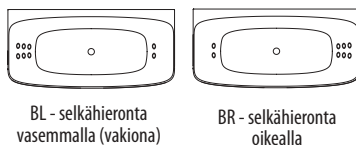

SELKÄHIERONNAN VAIHTOEHDOT

BL - selkähieronta
vasemmalla (vakiona)

BR - selkähieronta
oikealla