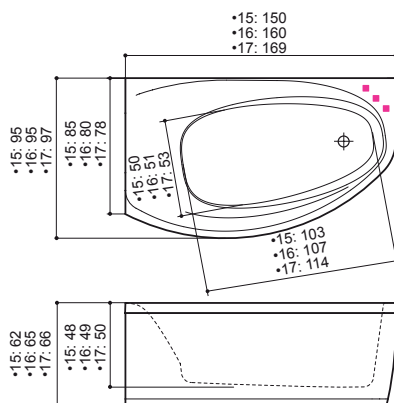

PANEL+

NOVA

150; 160; 170

Mitat / Vesitilavuus:

Nova 150: 150 x 95 x 62 cm / 220 l

Nova 160: 160 x 95 x 65 cm / 240 l

Nova 170: 169 x 97 x 66 cm / 280 l

Tekniset ja tilausohjeet: sivu 51
Asennusohjeet: www.laattapiste.fi