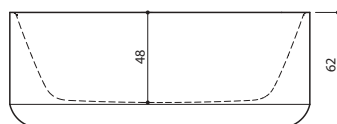

Tiber 160

- 160 x 71 x 62 cm / 260 l / 95 kg
- Hinta, valkoinen: 2 882,-
- Hinta, värillinen: 3 880,-