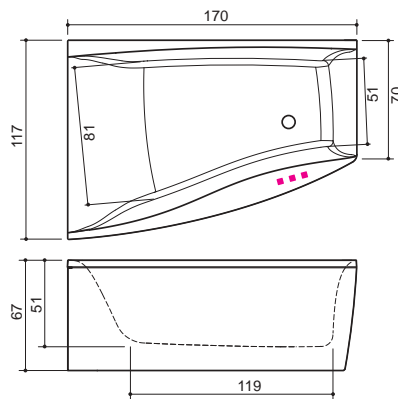

COMBI

Mitat / Vesitilavuus:
Combi: 170 x 117 x 67 cm / 380 l