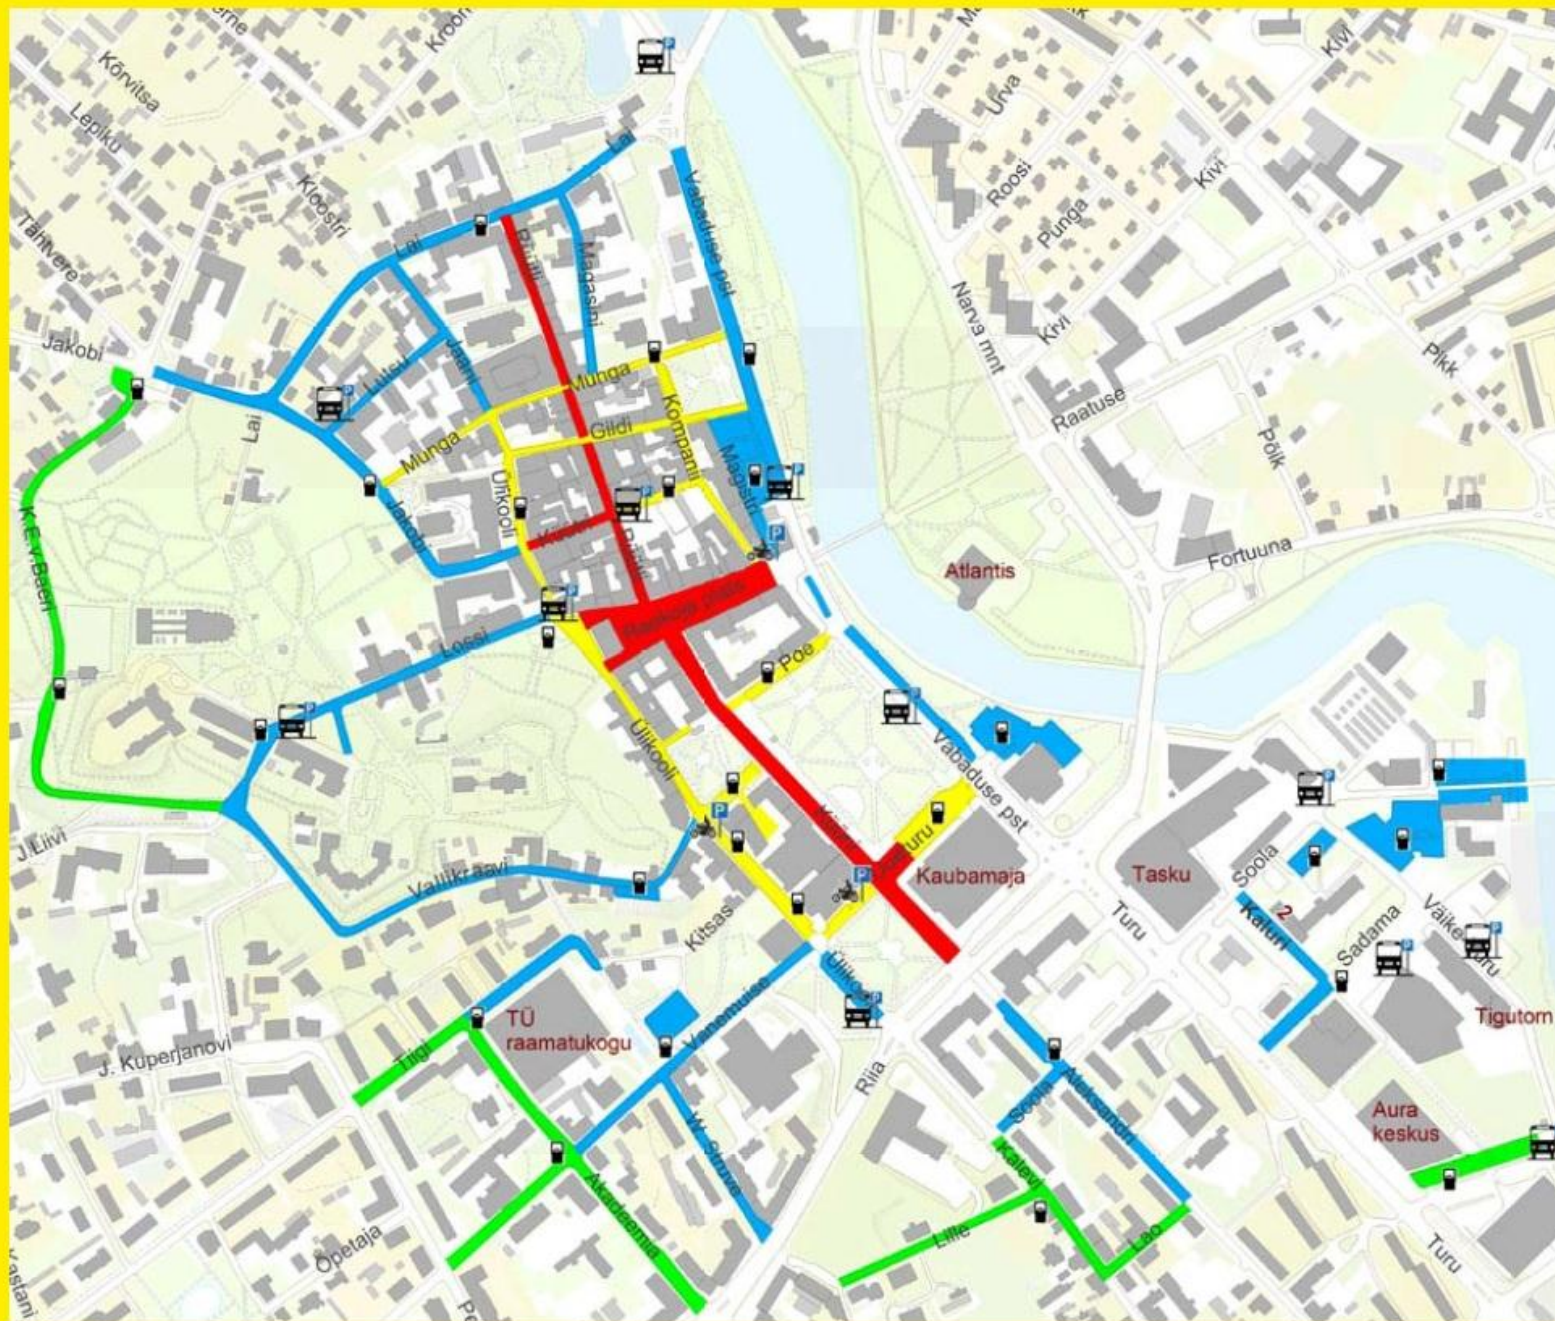

Tasuline parkimisala
Parkimine on tasuta tööpäeviti kell 8.00-18.00.

- **A-piirkonna** parkimistasu 1,50 € tund, tahistatult 15 minutit tasuta.
- **B-piirkonna** parkimistasu 1 € tund, tahistatult 60 minutit tasuta.
- **C-piirkonna** parkimistasu 0,50 € tund, tahistatult 120 minutit tasuta.
- **Jalakäijate ala**, piirangutega sissesõit.
- Parkimisautomaadi asukoht
- Bussi tasuta parkla
- Mootorratta ja mopeedi tasuta parkla

Зона платной парковки
Платная парковка по рабочим дням с 8.00 до 18.00

- Плата за парковку в зоне А составляет 1,50 € в час, с фиксированием времени парковки – 15 минут бесплатно.
- Плата за парковку в зоне В составляет 1 € в час, с фиксированием времени парковки – 60 минут бесплатно.
- Плата за парковку в зоне С составляет 0,50 € в час, с фиксированием времени парковки – 120 минут бесплатно.
- **Пешеходная зона**, въезд с ограничениями.
- Местоположение парковочного автомата
- Бесплатная парковка автобуса
- Бесплатная парковка мотоцикла и мопеда

Fee-paying parking space
Fee is paid on workdays from 8.00 to 18.00 hours.

- The parking fee in area A is 1.50 € per hour, when the beginning is indicated – 15 minutes free.
- The parking fee in area B is 1 € per hour, when the beginning is indicated – 60 minutes free.
- The parking fee in area C is 0.5 € per hour, when the beginning is indicated – 120 minutes free.
- **The pedestrian predict**, limited entrance of vehicles.
- The location of the parking slot-machine.
- Free parking for buses.
- Free parking for motorcycles and mopeds.