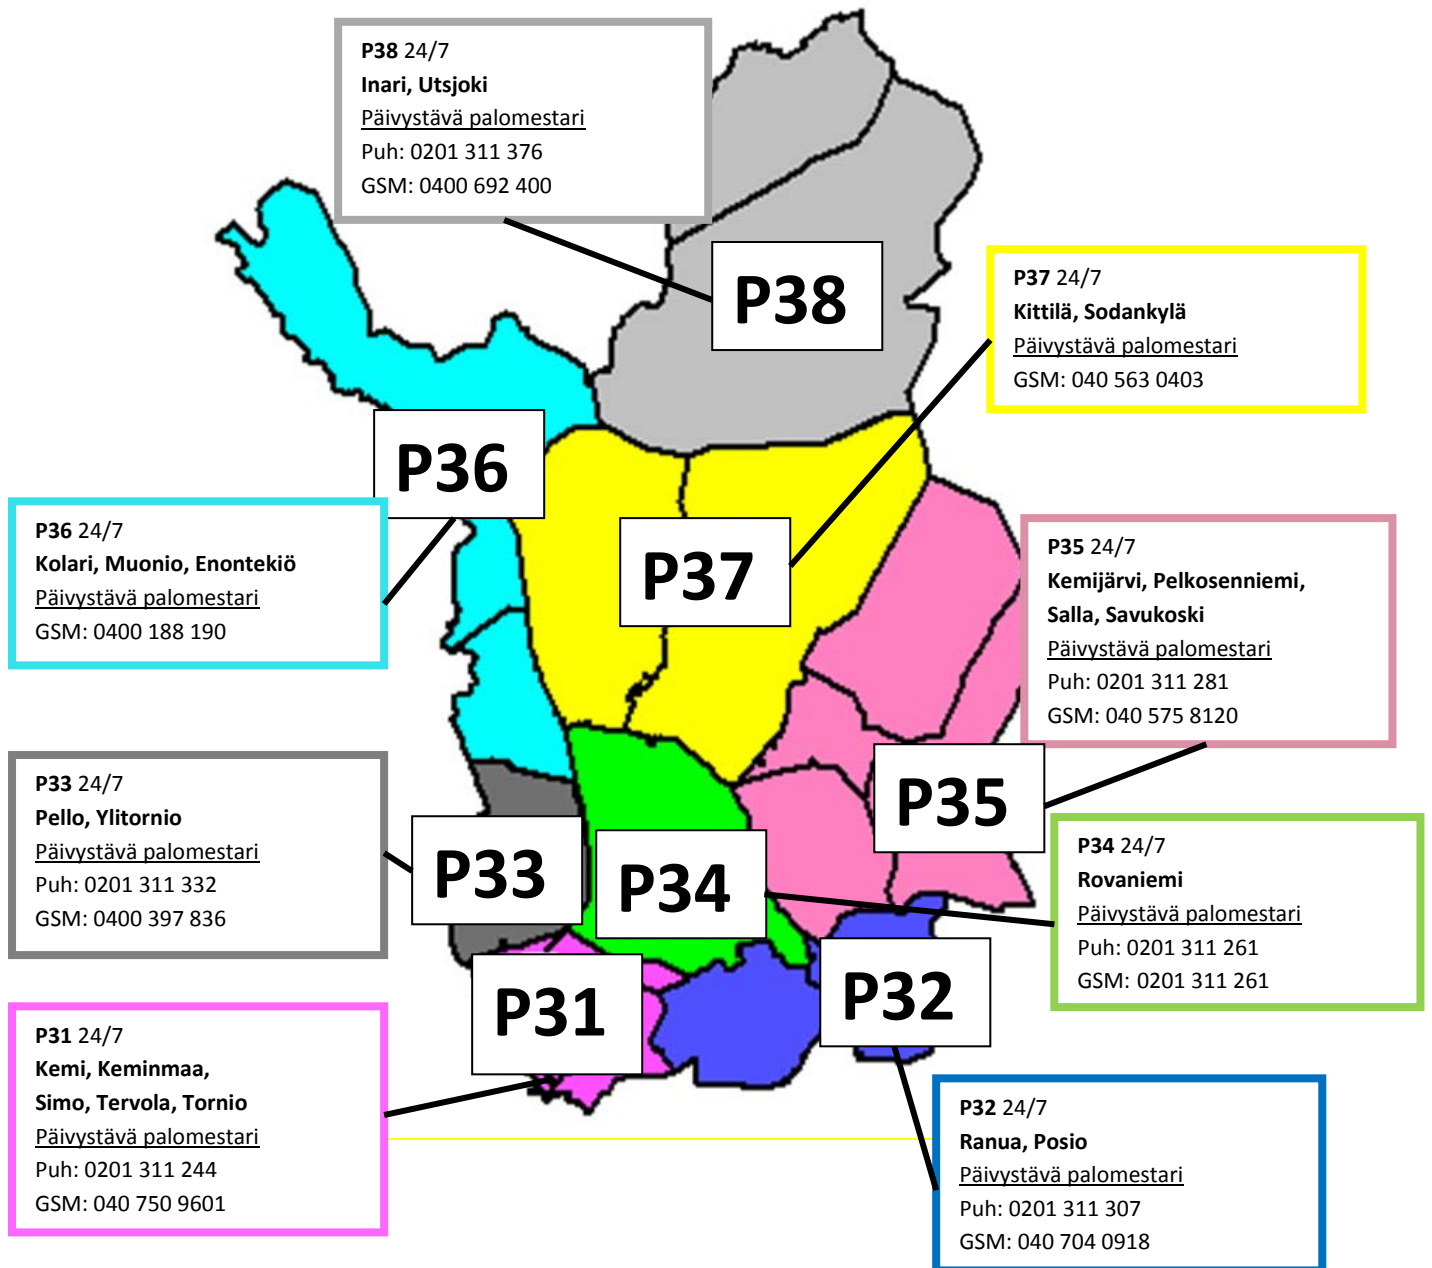

LAPIN PELASTUSLAITOKSEN PÄIVYSTYSALUEET JA PÄIVYSTÄVÄT PALOMESTARIT

P3X = Päivystävä palomestari 24/7 (ent. päällystöpäivystäjä /päivystävä pelastusviranomainen)

Muut yhteystiedot: www.lapinpelastuslaitos.fi