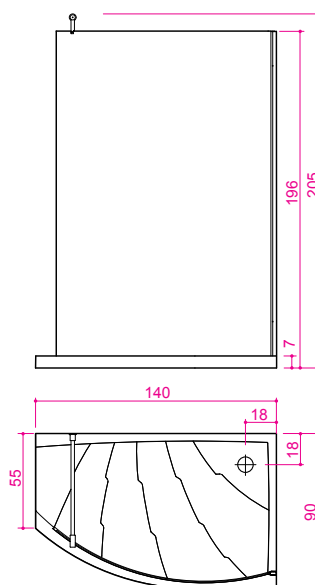

Visio

Размеры: 140 x 90 x 205/212 см

Душевой уголок (передняя стенка + поддон)

Поддон Visio изготовлен из особо прочного и надёжного материала Хопух™, выбранного специально для данного изделия. Поддон укомплектован быстрым и легко чистящимся сверху сифоном для подсоединения с канализацией.

Стекло душевого уголка Visio изготовлено из изогнутого тонированного и закалённого стекла (6 мм).

Выбор стекол:

T1
Прозрачное
закалённое
стекло
6 мм

T2
Тонированное
закалённое
стекло
5 мм

Компоненты душевого уголка	Прозрачное T1 стекло	Тонированное T2 стекло
Передняя стенка, 128 x 80-95 x 196 см		
Передняя стенка + высокий поддон		
Передняя стенка + низкий поддон		

Душевой поддон имеет 2 возможные высоты (при заказе уточнить).
PS. Низкий поддон устанавливается в соответствии с инструкцией по установке Visio, высокий поддон - на алюминиевой раме с регулируемыми ножками.

Низкий поддон: 7 см
 Высокий поддон: 14 см

Левая

Правая

Высокий поддон

Низкий поддон