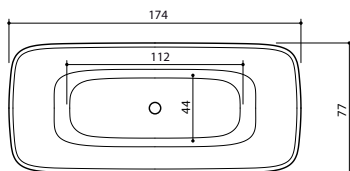

Dune

Размеры: 174 x 77 x 63 см

Объём: 260 л

Масса (без воды): 104 кг

к стене (CW)

в угол (CR)

Dune - элегантная форма с минималистским дизайном, обеспечивающим максимальный комфорт для купания

Ванна вместе с панелью изготовлена из каменной массы Холух™. Ванна и окружаемая её панель как единое целое, без видимых мест соединений. Ванна оборудована нажимаемым вверх / вниз сливом, колпак которого изготовлен также из каменной массы Холух™. У ванны имеется видимое отверстие под перелив, врезанное в корпус ванны. Массивная ванна установлена на прочную раму, у которой имеются регулируемые ножки.

В вариантах CW (к стене) и CR / CL (в угол) возможна установка смесителя. В нишу ванну установить невозможно.

Дополнительный комплект боковых панелей возможен только в вариантах к стене (CW) или в угол (CR / CL)
Комплект дополнительных боковых панелей:

XONYX™

В ПРАВЫЙ УГОЛ (CR)
(на фото)

В ЛЕВЫЙ УГОЛ (CL)

К СТЕНЕ (CW)

Смесители:

DR1 Damixa Rowan

Раковина Deco

Дополнительная боковая панель