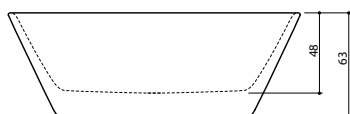

Dune

Размеры: 174 x 77 x 63 см

Объём: 260 л

Масса (без воды): 104 кг

к стене (CW)

в угол (CR)

Dune - элегантная форма с минималистским дизайном, обеспечивающим максимальный комфорт для купания

Ванна вместе с панелью изготовлена из каменной массы Холух™. Ванна и окружаемая её панель как единое целое, без видимых мест соединений. Ванна оборудована нажимаемым вверх / вниз сливом, колпак которого изготовлен также из каменной массы Холух™. У ванны имеется видимое отверстие под перелив, врезанное в корпус ванны. Массивная ванна установлена на прочную раму, у которой имеются регулируемые ножки.

В вариантах CW (к стене) и CR / CL (в угол) возможна установка смесителя. В нишу ванну установить невозможно.

Дополнительный комплект боковых панелей возможен только в вариантах к стене (CW) или в угол (CR / CL)
Комплект дополнительных боковых панелей:

XONYX™

В ПРАВЫЙ УГОЛ (CR)
(на фото)

В ЛЕВЫЙ УГОЛ (CL)

К СТЕНЕ (CW)

Смесители:

DR1 Damixa Rowan

Раковина Deco

Дополнительная боковая панель