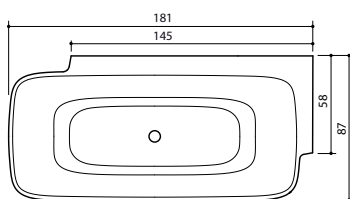

Dune

Размеры: 174 x 77 x 63 см

Объём: 260 л

Масса (без воды): 104 кг

к стене (CW)

в угол (CR)

Dune - элегантная форма с минималистским дизайном, обеспечивающим максимальный комфорт для купания

Ванна вместе с панелью изготовлена из каменной массы Холух™. Ванна и окружаемая её панель как единое целое, без видимых мест соединений. Ванна оборудована нажимаемым вверх / вниз сливом, колпак которого изготовлен также из каменной массы Холух™. У ванны имеется видимое отверстие под перелив, врезанное в корпус ванны. Массивная ванна установлена на прочную раму, у которой имеются регулируемые ножки.

В вариантах CW (к стене) и CR / CL (в угол) возможна установка смесителя. В нишу ванну установить невозможно.

Дополнительный комплект боковых панелей возможен только в вариантах к стене (CW) или в угол (CR / CL)
Комплект дополнительных боковых панелей:

XONYX™

В ПРАВЫЙ УГОЛ (CR)
(на фото)

В ЛЕВЫЙ УГОЛ (CL)

К СТЕНЕ (CW)

Смесители:

DR1 Damixa Rowan

Раковина Deco

Дополнительная боковая панель