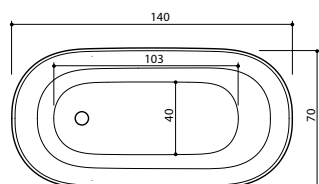

Azur 140, 155

Размеры: 140 x 70 x 61 см / 154 x 70 x 63 см

Объём: 215 л / 240 л

Масса (без воды): 90 кг / 99 кг

Azur была разработана с целью увеличения ванны с достаточным внутренним пространством, но действительно скромными внешними размерами.

Ванна вместе с панелью изготовлена из каменной массы Хопух™. Ванна и окружаемая её панель как единое целое, без видимых мест соединений. Ванна оборудована нажимаемым вверх / вниз сливом, колпак которого изготовлен также из каменной массы Хопух™. У ванны имеется видимое отверстие под перелив, врезанное в корпус ванны. Массивная ванна установлена на прочную раму, у которой имеются регулируемые ножки.

XONYX™

Декоративная панель: