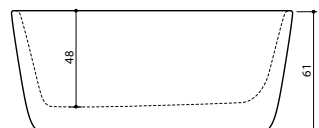

Azur 140, 155

Размеры: 140 x 70 x 61 см / 154 x 70 x 63 см

Объём: 215 л / 240 л

Масса (без воды): 90 кг / 99 кг

Azur была разработана с целью увеличения ванны с достаточным внутренним пространством, но действительно скромными внешними размерами.

Ванна вместе с панелью изготовлена из каменной массы Хопух™. Ванна и окружаемая её панель как единое целое, без видимых мест соединений. Ванна оборудована нажимаемым вверх / вниз сливом, колпак которого изготовлен также из каменной массы Хопух™. У ванны имеется видимое отверстие под перелив, врезанное в корпус ванны. Массивная ванна установлена на прочную раму, у которой имеются регулируемые ножки.

XONYX™

Декоративная панель: