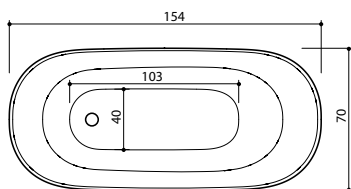

Azur 140, 155

Размеры: 140 x 70 x 61 см / 154 x 70 x 63 см

Объём: 215 л / 240 л

Масса (без воды): 90 кг / 99 кг

Azur была разработана с целью увеличения ванны с достаточным внутренним пространством, но действительно скромными внешними размерами.

Ванна вместе с панелью изготовлена из каменной массы Хопух™. Ванна и окружаемая её панель как единое целое, без видимых мест соединений. Ванна оборудована нажимаемым вверх / вниз сливом, колпак которого изготовлен также из каменной массы Хопух™. У ванны имеется видимое отверстие под перелив, врезанное в корпус ванны. Массивная ванна установлена на прочную раму, у которой имеются регулируемые ножки.

XONYX™

Декоративная панель: