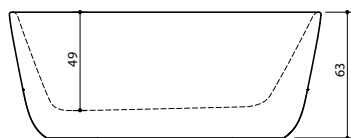

Azur 140, 155

Размеры: 140 x 70 x 61 см / 154 x 70 x 63 см

Объём: 215 л / 240 л

Масса (без воды): 90 кг / 99 кг

Azur была разработана с целью увеличения ванны с достаточным внутренним пространством, но действительно скромными внешними размерами.

Ванна вместе с панелью изготовлена из каменной массы Хопух™. Ванна и окружаемая её панель как единое целое, без видимых мест соединений. Ванна оборудована нажимаемым вверх / вниз сливом, колпак которого изготовлен также из каменной массы Хопух™. У ванны имеется видимое отверстие под перелив, врезанное в корпус ванны. Массивная ванна установлена на прочную раму, у которой имеются регулируемые ножки.

XONYX™

Декоративная панель: