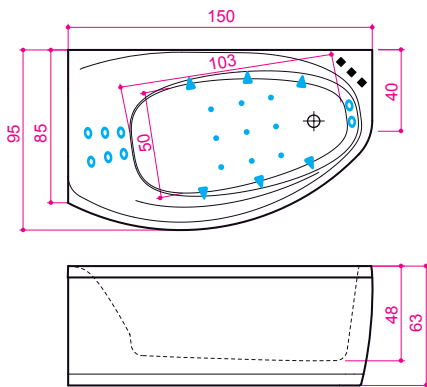

Eclipse 15

Mõõdud: 150 x 95 x 63 cm
Veemaht: 220 l