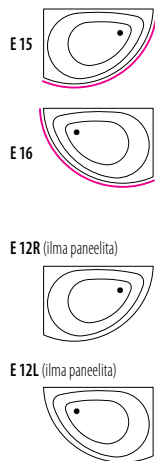

Eclipse 15

Mõõdud: 150 x 95 x 63 cm
Veemaht: 220 l