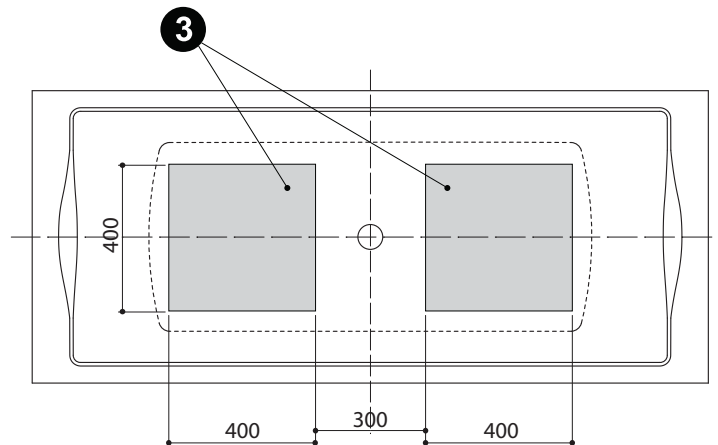

- 185 x 80 x 65 cm
- 310 l

- EST** ③ Kanalisatsiooniva D=50mm.
- GBR** ③ Sewage opening D=50mm.
- RUS** ③ Канализационное отверстие D=50mm.
- FIN** ③ Viemäristöaukko D=50 mm.
- GER** ③ Abwasseröffnung D=50mm.