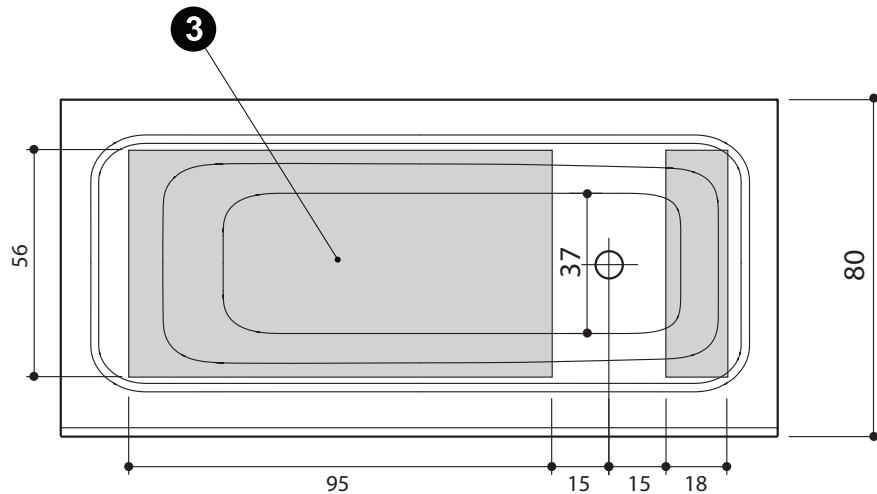

Integra 170

BALTECO

Tehnilised andmed / Technical data / Технические данные / Tekniset tiedot / Technische Angaben

- 170 x 80 x 61 cm
- 260 l

- EST ③ Kanalisatsiooniava D=50mm.
- GBR ③ Sewage opening D=50mm.
- RUS ③ Канализационное отверстие D=50mm.
- FIN ③ Viemäristöaukko D=50 mm.
- GER ③ Abwasseröffnung D=50mm.