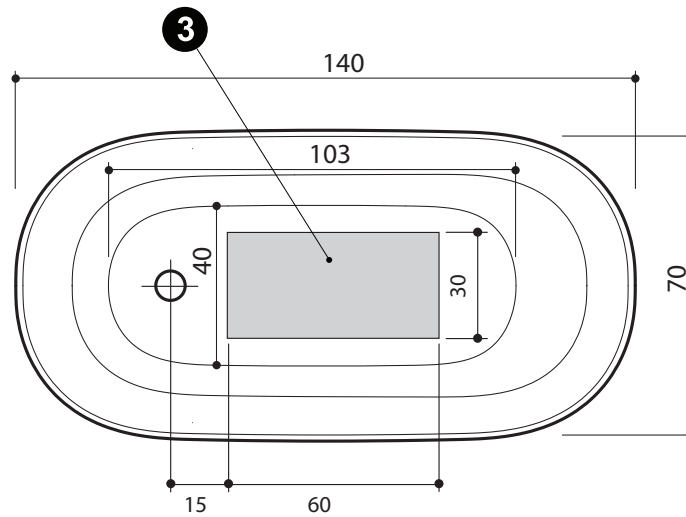

Azur 140

BALTECO

Tehnilised andmed / Technical data / Технические данные / Tekniset tiedot / Technische Angaben

- 140 x 70 x 61 cm
- 215 l

- EST ③ Kanalisatsiooniava D=50mm.
- GBR ③ Sewage opening D=50mm.
- RUS ③ Канализационное отверстие D=50mm.
- FIN ③ Viemäristöaukko D=50 mm.
- GER ③ Abwasseröffnung D=50mm.