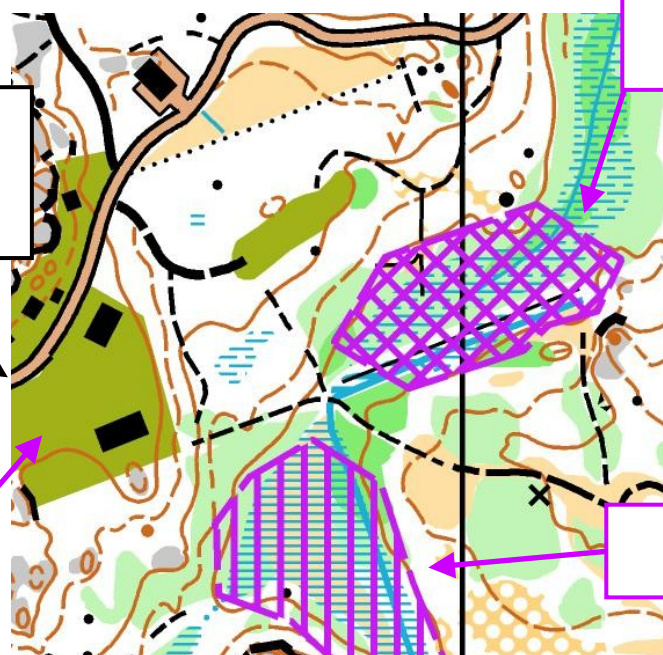

Keelualad

Kaardil katkematult
krunte läbival teel on
lubatud liikuda.

Ohtlik ala

Keeluala

Krunt

Põld

Ilma punktrastrita põllul on
lubatud liikuda kui seal ei kasva
põllusaadusi, põldu ei ole küntud
ja seal ei karjatata loomi.

**Kui põllul on keelatud
liikuda, on ka põllu serv
keeluala!**

Põldu läbivat oja on
keelatud liikumiseks
kasutada.

Põllu servas on
keelatud liikuda!

Kaardil katkematult
põldu läbival teel on
lubatud liikuda.