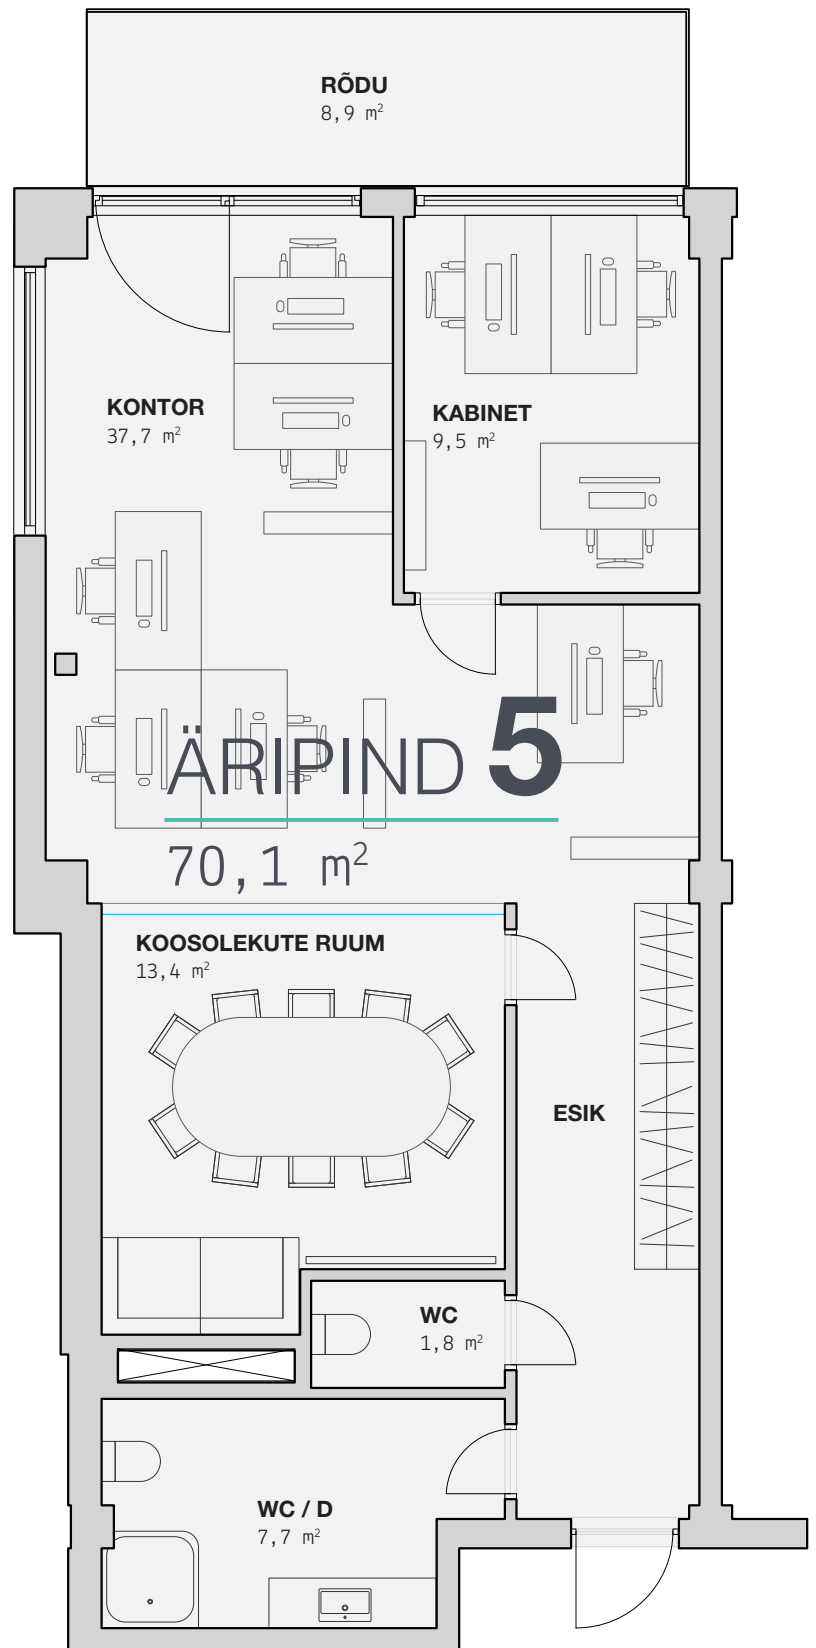

# 47B LOFTID

ÄRIPIND 5  
KORRUS 2

PINDALA 70,1 m<sup>2</sup>  
TUBE 3  
RÕDU 8,9 m<sup>2</sup>

AVARAD PLANEERINGUD

MAAST-LAENI AKNAD

PANIPAİK SAMAL KORRUSEL

**ENDOVER**  
KINNISVARA

Müügiinfo Anna Purro (+372) 53 003 440 anna@endover.ee endover.ee/47bloftid