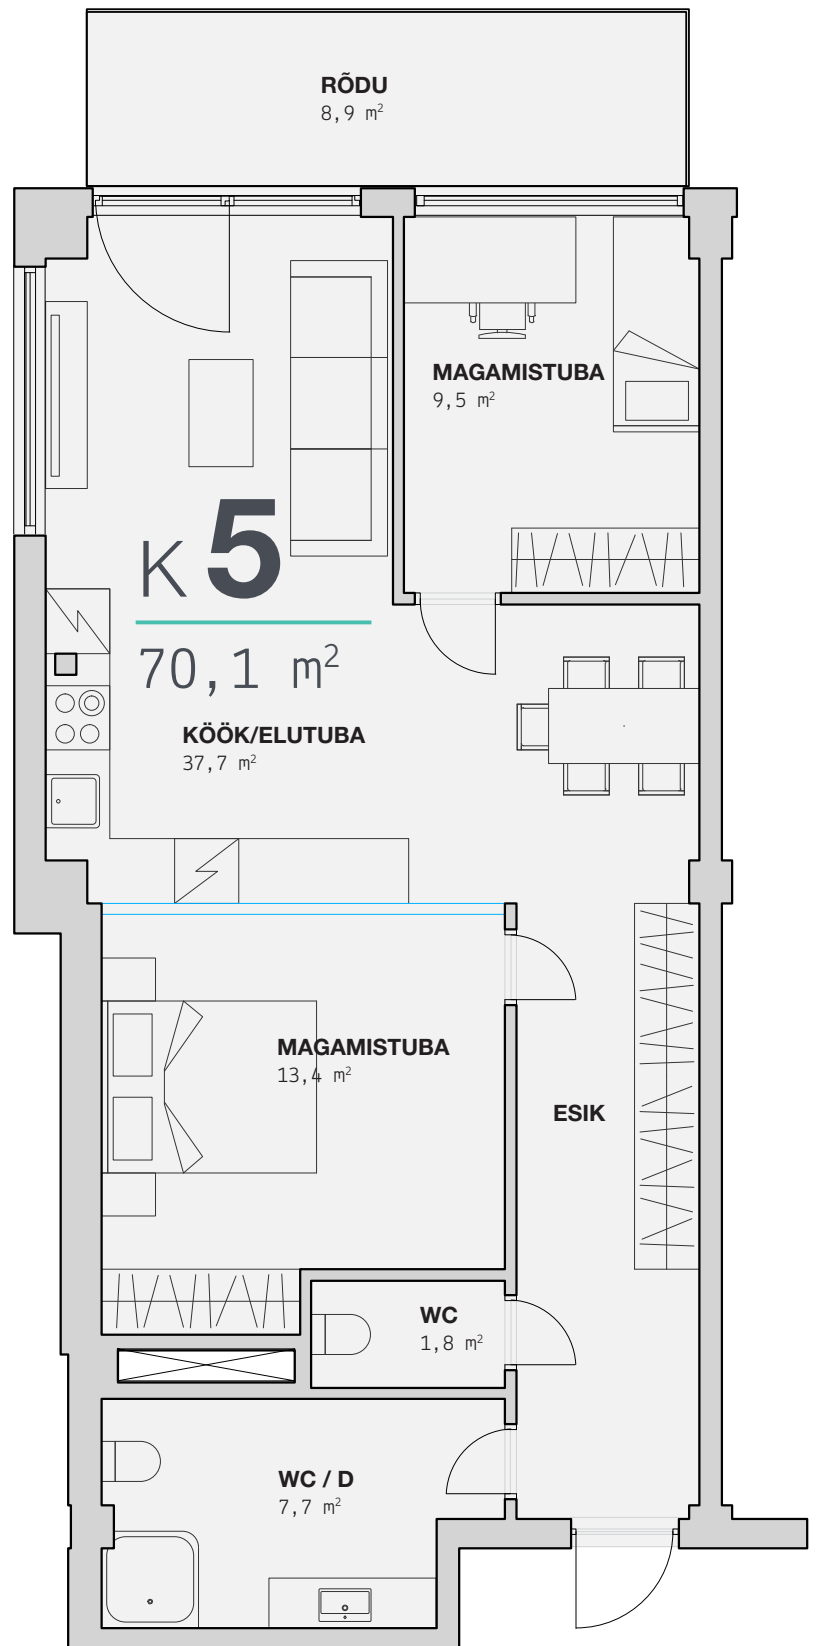

47B LOFTID

KORTER 5

KORRUS 2

PINDALA 70,1 m²

TUBE 3

RÕDU 8,9 m²

AVARAD PLANEERINGUD

MAAST-LAENI AKNAD

PANIPAIK SAMAL KORRUSEL

ENDOVER
KINNISVARA

Müügiinfo Anna Purro (+372) 53 003 440 anna@endover.ee endover.ee/47bloftid