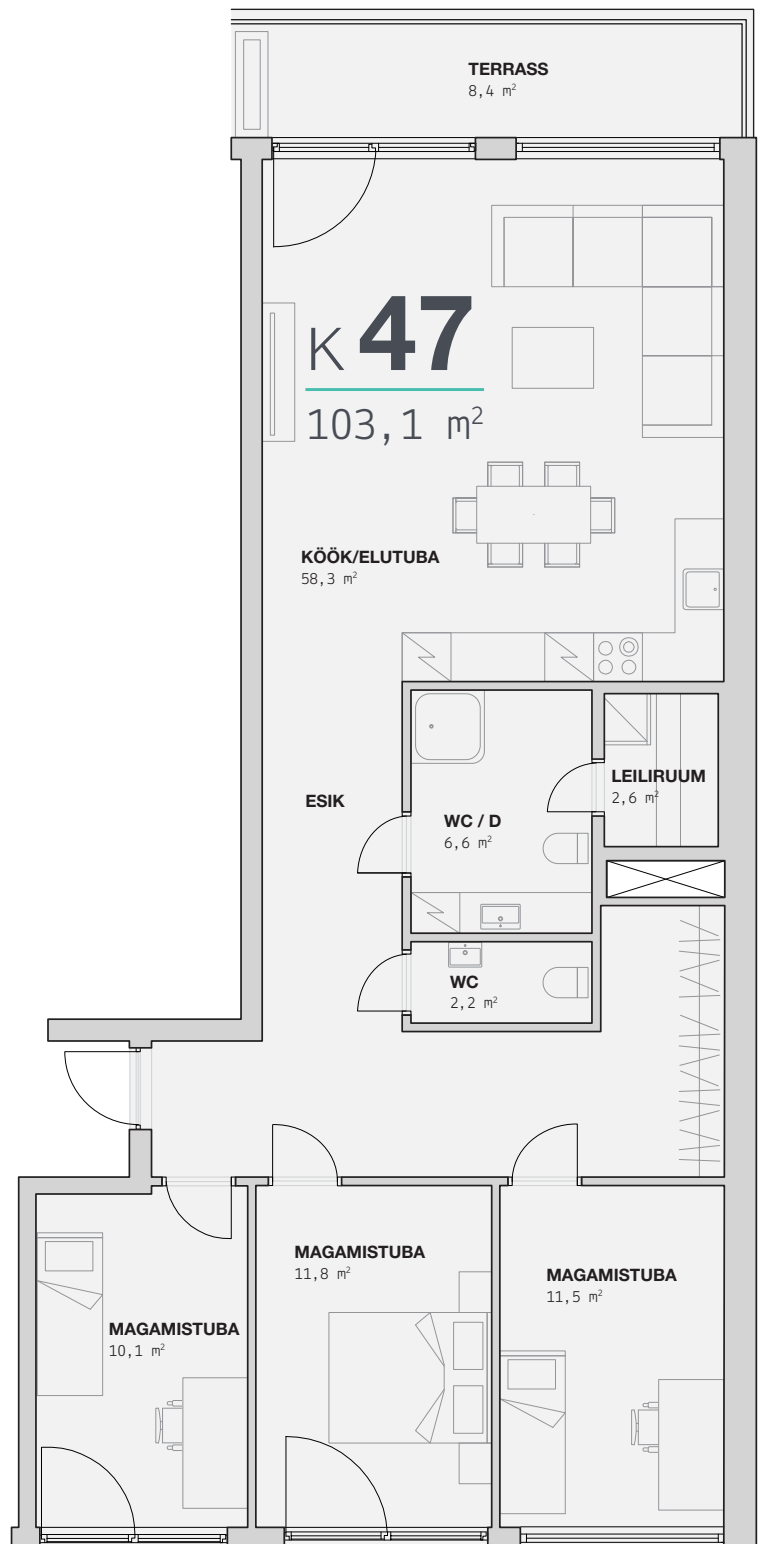

47B LOFTID

KORTER 47

KORRUS 5

PINDALA 103,1 m²

TUBE 4

TERRASS 8,4 m²

SAUN JAH

VAATED VANALINNALE

PÄIKESEPOOLSED TERRASSID

MAAST-LAENI AKNAD

AVARAD PLANEERINGUD

LIFT

ENDOVER
KINNISVARA

Müügiinfo Anna Purro (+372) 53 003 440 anna@endover.ee endover.ee/47bloftid