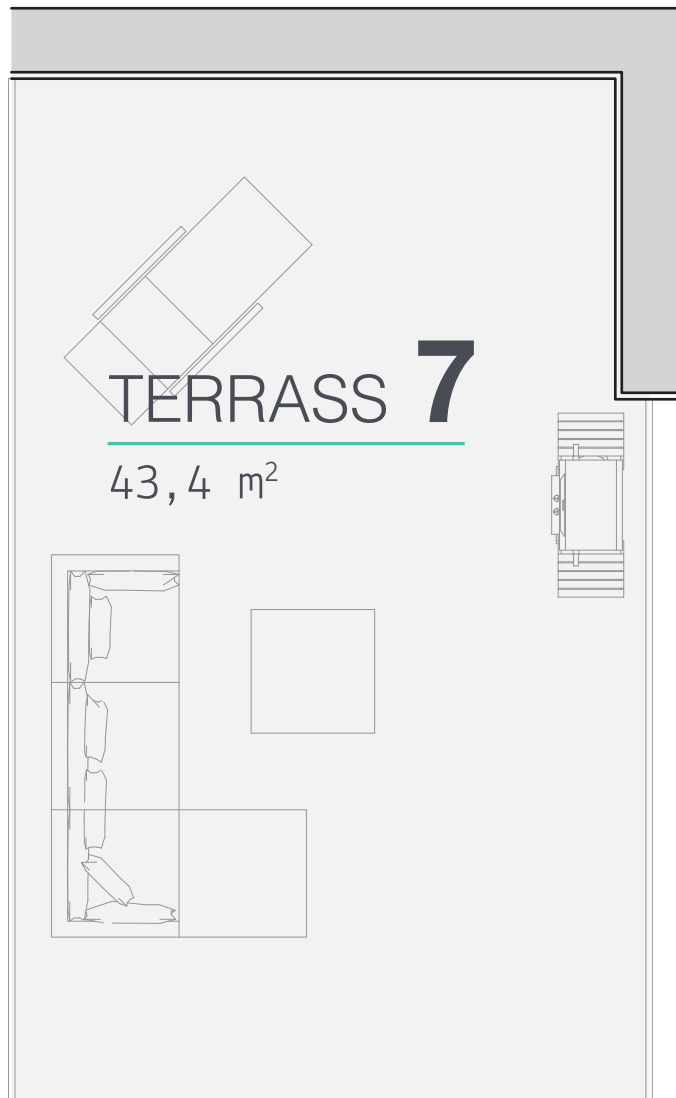

47B LOFTID

TERRASS 7

KORRUS 7

PINDALA 43,4 m²

7