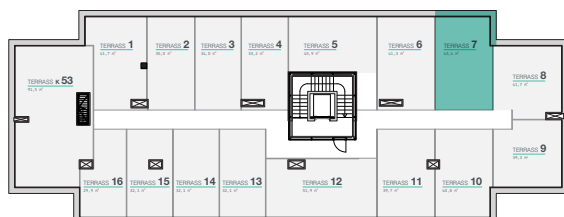

47B LOFTID

TERRASS 7

KORRUS 7

PINDALA 43,4 m²

7