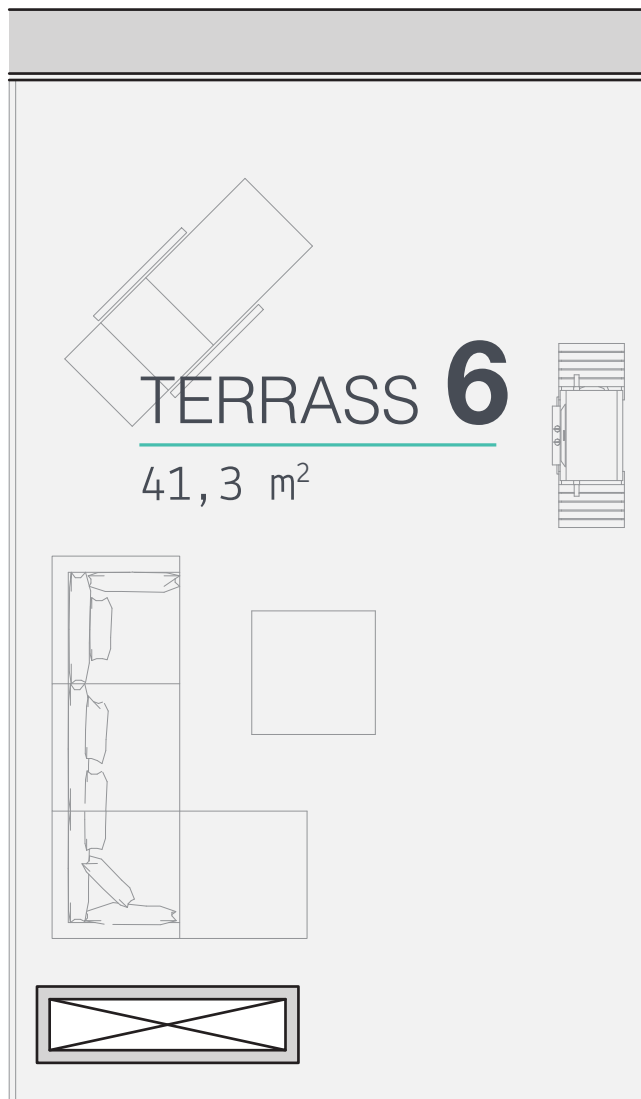

# 47B LOFTID

TERRASS 6

KORRUS 7

PINDALA 41,3 m<sup>2</sup>

7