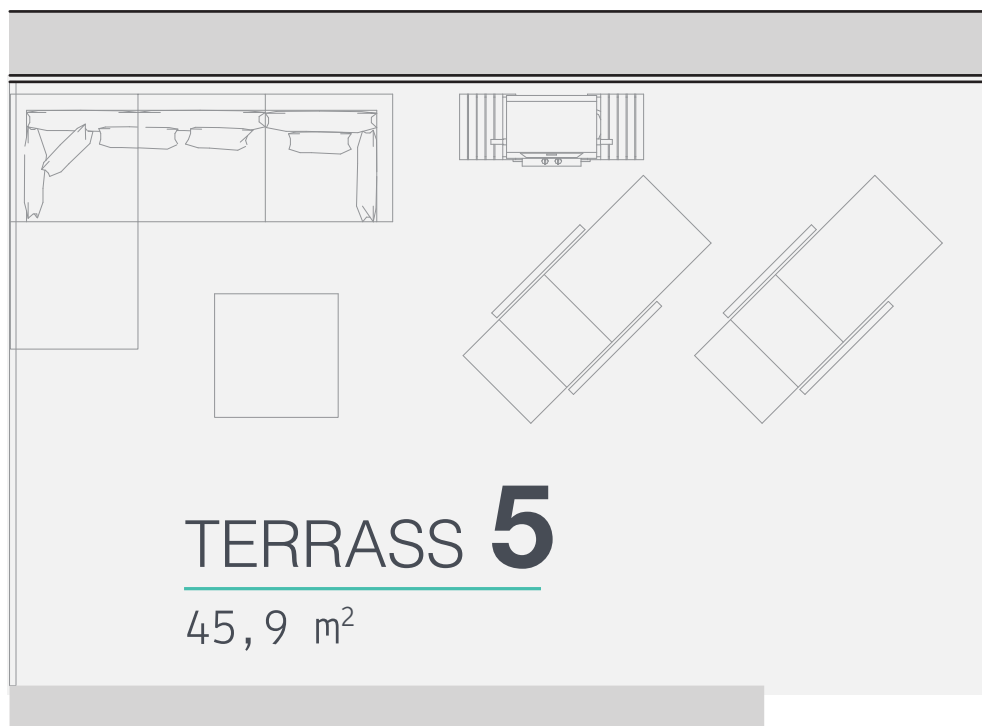

# 47B LOFTID

TERRASS 5

KORRUS 7

PINDALA 45,9 m<sup>2</sup>

7