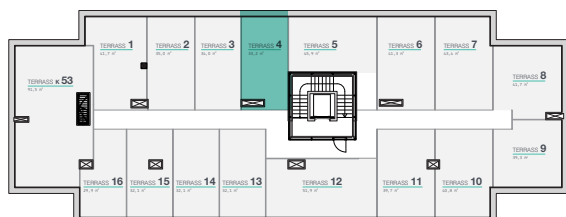

# 47B LOFTID

TERRASS 4  
KORRUS 7

PINDALA 33,2 m<sup>2</sup>

7

**ENDOVER**  
KINNISVARA

Müügiinfo Anna Purro (+372) 53 003 440 anna@endover.ee endover.ee/47bloftid