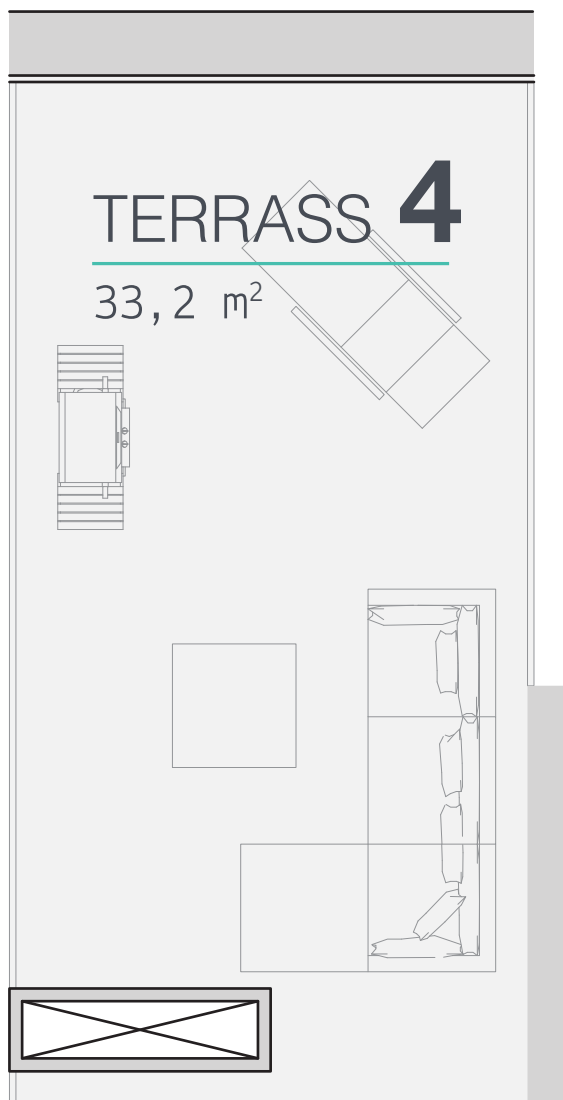

# 47B LOFTID

TERRASS 4  
KORRUS 7

PINDALA 33,2 m<sup>2</sup>

7

**ENDOVER**  
KINNISVARA

Müügiinfo Anna Purro (+372) 53 003 440 anna@endover.ee endover.ee/47bloftid