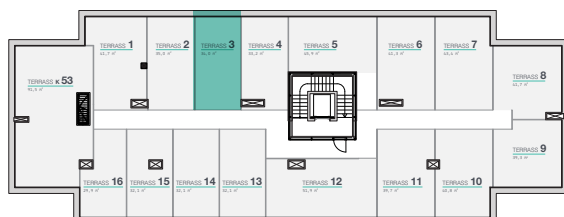

47B LOFTID

TERRASS 3

KORRUS 7

PINDALA 34,0 m²

7

ENDOVER
KINNISVARA

Müügiinfo Anna Purro (+372) 53 003 440 anna@endover.ee endover.ee/47bloftid