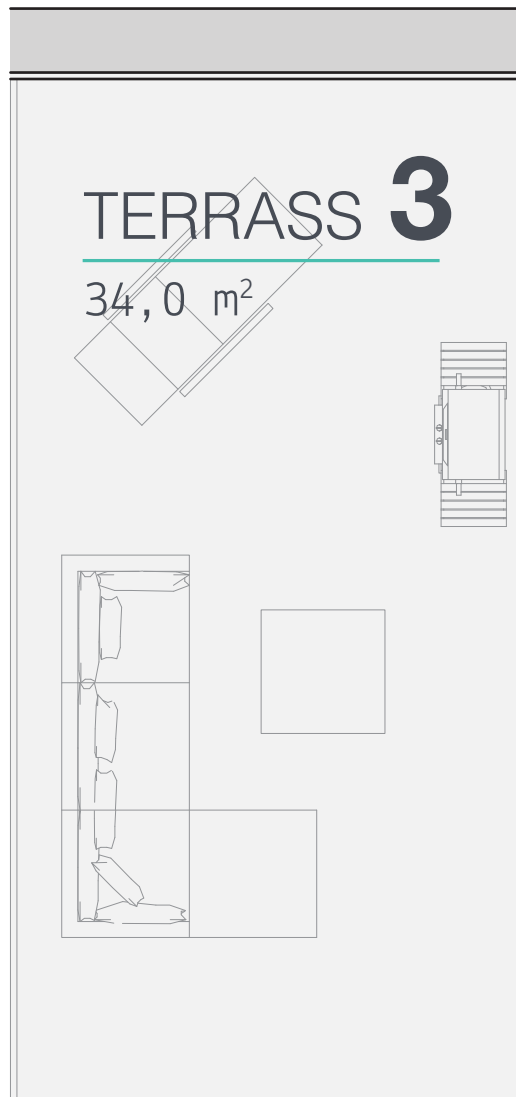

47B LOFTID

TERRASS 3

KORRUS 7

PINDALA 34,0 m²

7

ENDOVER
KINNISVARA

Müügiinfo Anna Purro (+372) 53 003 440 anna@endover.ee endover.ee/47bloftid