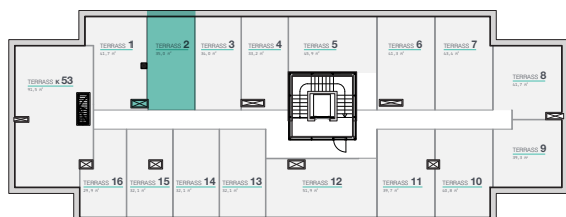

47B LOFTID

TERRASS 2
KORRUS 7

PINDALA 35,0 m²

7