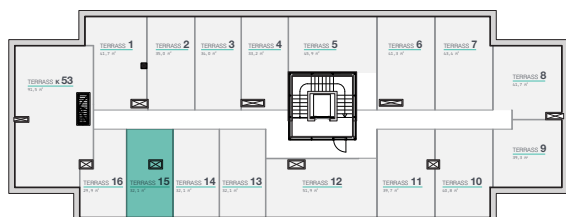

47B LOFTID

TERRASS 15

KORRUS 7

PINDALA 32,1 m²

ENDOVER
KINNISVARA

Müügiinfo Anna Purro (+372) 53 003 440 anna@endover.ee endover.ee/47bloftid