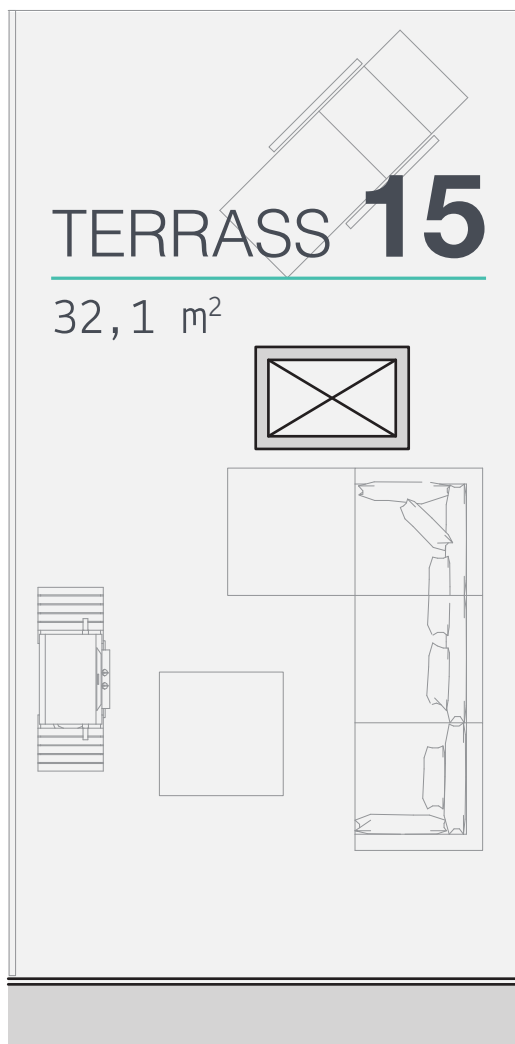

47B LOFTID

TERRASS 15

KORRUS 7

PINDALA 32,1 m²

ENDOVER
KINNISVARA

Müügiinfo Anna Purro (+372) 53 003 440 anna@endover.ee endover.ee/47bloftid