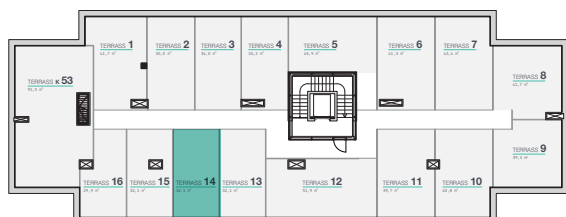

# 47B LOFTID

TERRASS 14

KORRUS 7

PINDALA 32,1 m<sup>2</sup>

7