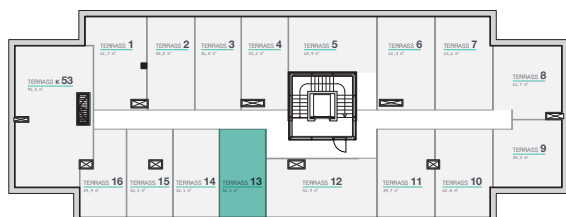

# 47B LOFTID

TERRASS 13

KORRUS 7

PINDALA 32,1 m<sup>2</sup>

7