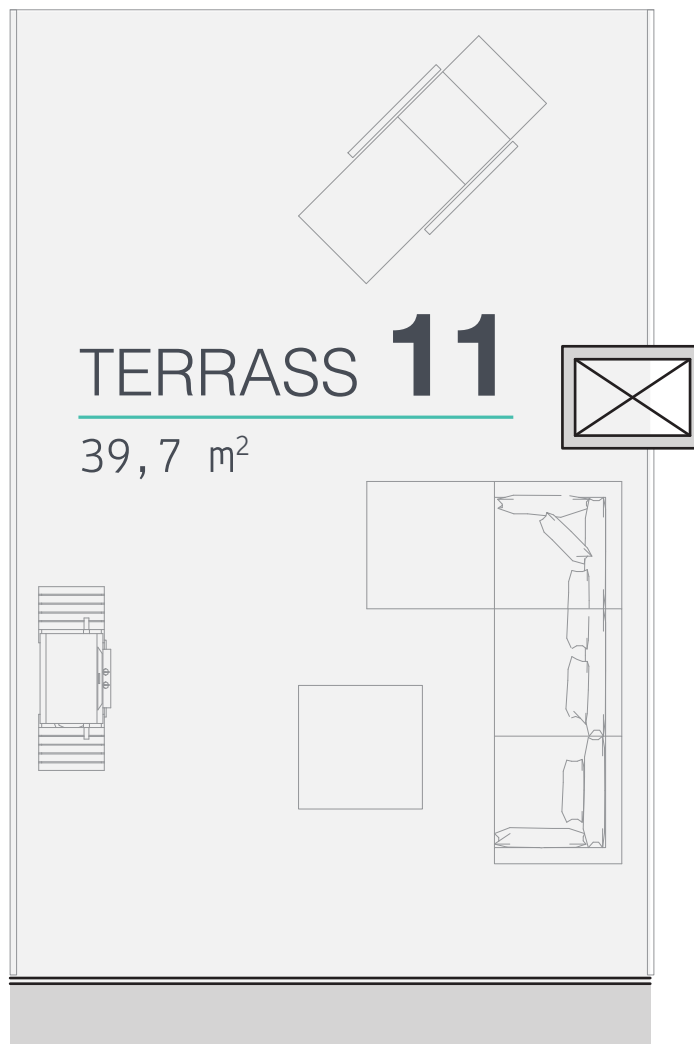

# 47B LOFTID

TERRASS 11  
KORRUS 7

PINDALA 39,7 m<sup>2</sup>

7