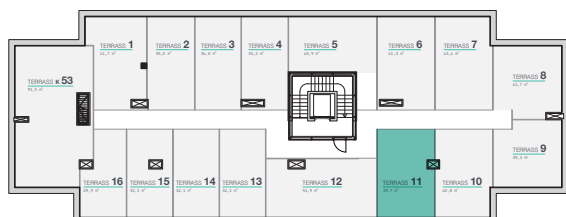

# 47B LOFTID

TERRASS 11  
KORRUS 7

PINDALA 39,7 m<sup>2</sup>

7