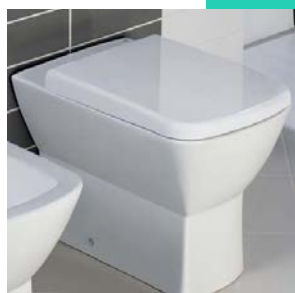

* Toodeud Itaalias.

WC VALAMU

RAK Ceramics,
COMPACT
SLIM
45x21,5

SANITAARTEHNIKA JA -KERAAMIKA

LOPUTUSKASTI NUPP

Vajutusnupp
seinaraamile
SLIM, kroom

WC-POTT

RAK Ceramics,
SUMMIT
Seinapealne
WC-pott