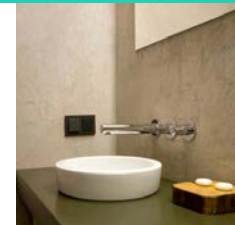

PESURUUMI SEINAD

Mosaiik, Hisbalit
Mosaico, Unicolor
Toon: 311a;
(mündiroheline)

Marmor lubikrohv,
peentera 0,8 mm,
toonimata valge,
(soe valge).

* Plaaditakse üks sein.

MÜÜGIINFO:

Anna Purro / +372 53 003 440 / anna@endover.ee / endover.ee/47bloftid

ENDOVER

KINNISVARA