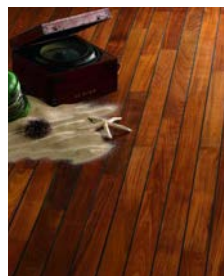

PESURUUMI PÕRAND

Tiikpuu Birma,
viimistlemata
10x70x300x1200 mm

WC JA VANNITOA VIIMISTLUS