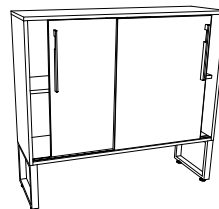

# Büroomöbel KARL

Töökoht

TK-AP  
TK-AV peegelpildis

Komplektis:  
Lauaplaat + san  
Kilpkalg  
Sahtliboks  
Abipind-kapp

Töökoht (metallraamil)

TK-BP  
TK-BV peegelpildis

Komplektis:  
Lauaplaat + san  
Kilpkalg  
Sahtliboks  
Abipind-kapp

Lükandustega kapp

LK1

- Kõrgus 1112 mm
- Sügavus 380 mm
- Laius 1200 mm

Lükandustega kapp (metallraamil)

LK2

- Kõrgus 1112 mm
- Sügavus 380 mm
- Laius 1200 mm