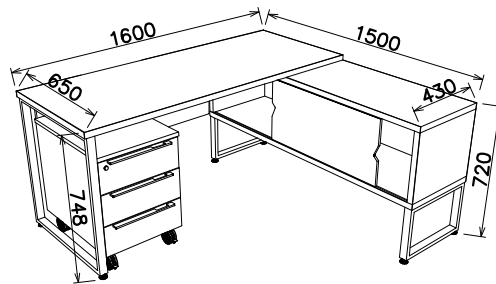

# Büroomöbel KARL

Töökoht

TK-AP  
TK-AV peegelpildis

Komplektis:  
Lauaplaat + san  
Kilpkalg  
Sahtliboks  
Abipind-kapp

Töökoht (metallraamil)

TK-BP  
TK-BV peegelpildis

Komplektis:  
Lauaplaat + san  
Kilpkalg  
Sahtliboks  
Abipind-kapp

Abipind-kapp

AK1

- Kõrgus 720 mm  
- Sügavus 430 mm  
- Laius 1500 mm

Abipind-kapp (metallraamil)

AK2

- Kõrgus 720 mm  
- Sügavus 430 mm  
- Laius 1500 mm

Sahtliboks

SB4

- Kõrgus 720 mm  
- Sügavus 584 mm  
- Laius 430 mm

Sahtliboks

SB3

- Kõrgus 720 mm  
- Sügavus 584 mm  
- Laius 430 mm

Sahtliboks (ratastel)

SBR3

- Kõrgus 610 mm  
- Sügavus 590 mm  
- Laius 435 mm

Sahtliboks (ratastel)