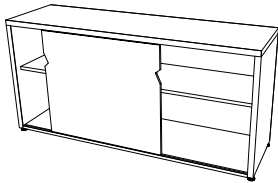

# Büroomöbel KARL

Töökoht

TK-AP  
TK-AV peegelpildis

Komplektis:  
Lauaplaat + san  
Kilpkalg  
Sahtliboks  
Abipind-kapp

Töökoht (metallraamil)

TK-BP  
TK-BV peegelpildis

Komplektis:  
Lauaplaat + san  
Kilpkalg  
Sahtliboks  
Abipind-kapp

Abipind-kapp

AK1

- Kõrgus 720 mm  
- Sügavus 430 mm  
- Laius 1500 mm

Abipind-kapp (metallraamil)

AK2

- Kõrgus 720 mm  
- Sügavus 430 mm  
- Laius 1500 mm

Sahtliboks

SB4

- Kõrgus 720 mm  
- Sügavus 584 mm  
- Laius 430 mm

Sahtliboks

SB3

- Kõrgus 720 mm  
- Sügavus 584 mm  
- Laius 430 mm

Sahtliboks (ratastel)

SBR3

- Kõrgus 610 mm  
- Sügavus 590 mm  
- Laius 435 mm

Sahtliboks (ratastel)