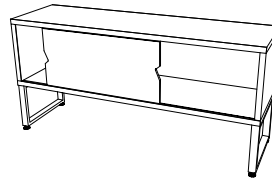

# Büroomöbel KARL

Töökoht

TK-AP  
TK-AV peegelpildis

Komplektis:  
Lauaplaat + san  
Kilpkalg  
Sahtliboks  
Abipind-kapp

Töökoht (metallraamil)

TK-BP  
TK-BV peegelpildis

Komplektis:  
Lauaplaat + san  
Kilpkalg  
Sahtliboks  
Abipind-kapp

Abipind-kapp

AK1

- Kõrgus 720 mm  
- Sügavus 430 mm  
- Laius 1500 mm

Abipind-kapp (metallraamil)

AK2

- Kõrgus 720 mm  
- Sügavus 430 mm  
- Laius 1500 mm

Sahtliboks

SB4

- Kõrgus 720 mm  
- Sügavus 584 mm  
- Laius 430 mm

Sahtliboks

SB3

- Kõrgus 720 mm  
- Sügavus 584 mm  
- Laius 430 mm

Sahtliboks (ratastel)

SBR3

- Kõrgus 610 mm  
- Sügavus 590 mm  
- Laius 435 mm

Sahtliboks (ratastel)

SBR2

- Kõrgus 610 mm  
- Sügavus 590 mm  
- Laius 435 mm

Riul

KR1

- Kõrgus 753 mm  
- Sügavus 380 mm  
- Laius 800 mm

Riul

KR2

- Kõrgus 1112 mm  
- Sügavus 380 mm  
- Laius 800 mm