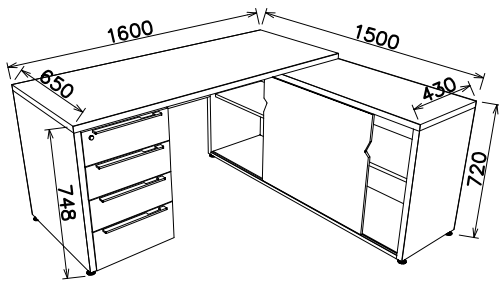

# Büroomöbel KARL

Töökoht

TK-AP  
TK-AV peegelpildis

Komplektis:  
Lauaplaat + san  
Kilpkalg  
Sahtliboks  
Abipind-kapp

Töökoht (metallraamil)

TK-BP  
TK-BV peegelpildis

Komplektis:  
Lauaplaat + san  
Kilpkalg  
Sahtliboks  
Abipind-kapp

Abipind-kapp

AK1

- Kõrgus 720 mm  
- Sügavus 430 mm  
- Laius 1500 mm

Abipind-kapp (metallraamil)

AK2

- Kõrgus 720 mm  
- Sügavus 430 mm  
- Laius 1500 mm

Sahtliboks

SB4