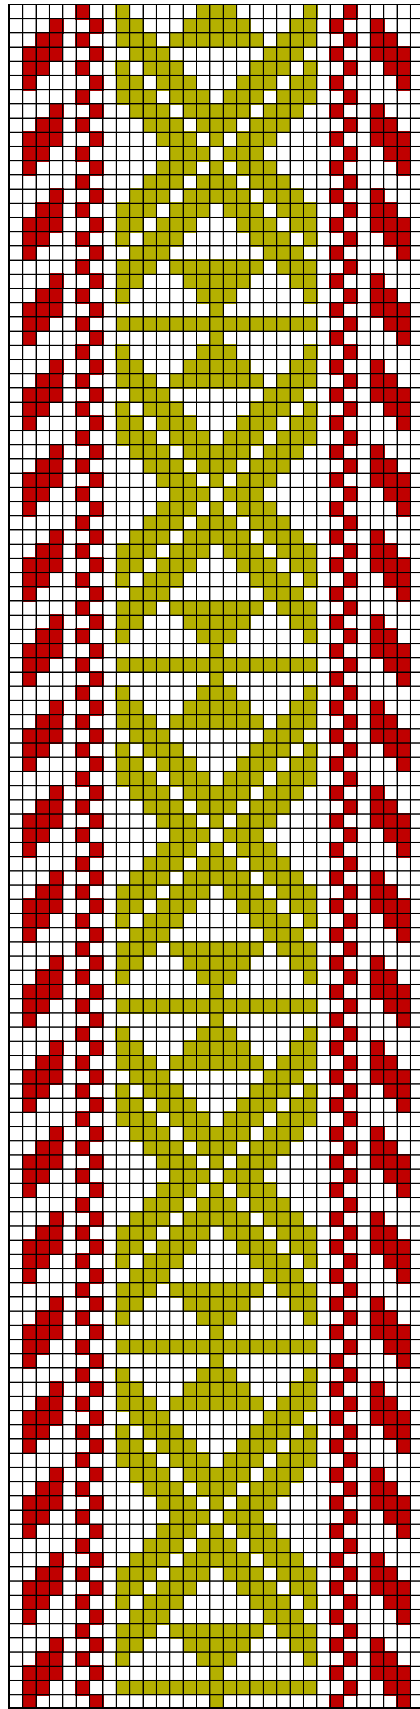

Viru-Nigula ERM 12703