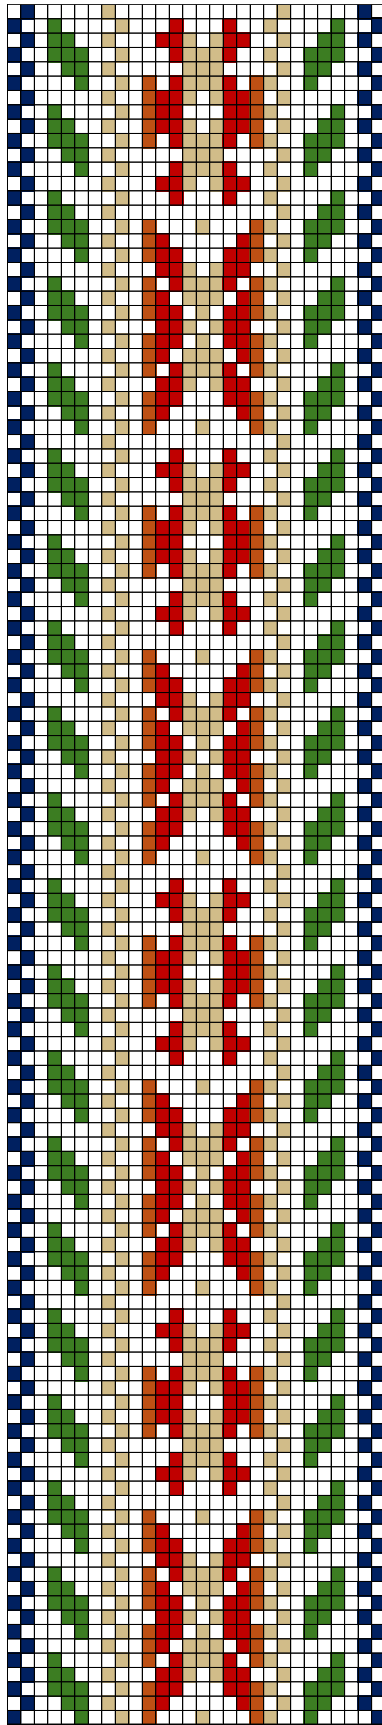

## 1. Viru-Nigula ERM 12601

- **Materjal:** potisinine villane lõng, taustalõim linane.
- **Mõõdud:** 2,7 X 188 cm.
- **Kirjeldus:** Viru-Nigula khk, Pada v, Uljaste k, Lossi t. 19.saj. algus, annetaja Mari Kulm. "Lambasilma kiri."
- **Rakendus:**

### 3. Viru-Nigula ERM 12605

- **Materjal:** Potisiinine ja punane villane lõng, taustalõim linane.
- **Mõõdud:** 3,4 x 206 cm. Lahtised narmad 14 cm.
- **Kirjeldus:** Viru-Nigula khk.
- **Rakendus:**

**Viru-Nigula ERM 12628**

#### 4. Viru-Nigula ERM 12628

- **Materjal:** Potisiinine ja punane villane lõng, taustalõim linane.
- **Mõõdud:** 3 x 239 cm. Lahtised narmad 14 cm.
- **Kirjeldus:** Viru-Nigula khk. 1813.a.
- **Rakendus:**

## 5. Viru-Nigula ERM 12636

- **Materjal:** Potisiinine, pruun, roheline, beež ja tumepunane villane lõng, taustalõim linane.
- **Mõõdud:** 2,4 x 220 cm. Lahtised narmad 14 cm.
- **Kirjeldus:** Viru-Nigula khk. 1833.a.
- **Rakendus:**